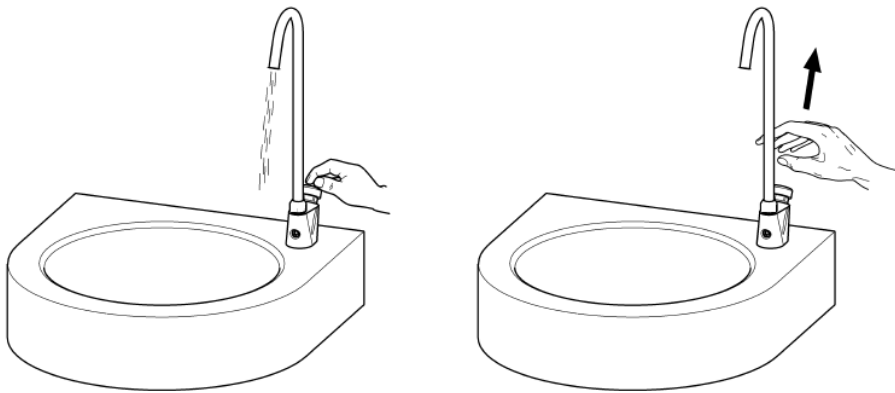

5

ARMATRON

Installationsanleitung Guide d'installation Installation instruction

SCHWANENHALS MIT G1/2" | ASA-45914

COL DE CYGNE AVEC G1/2" | ASA-45914

SWAN NECK WITH G1/2" | ASA-45914