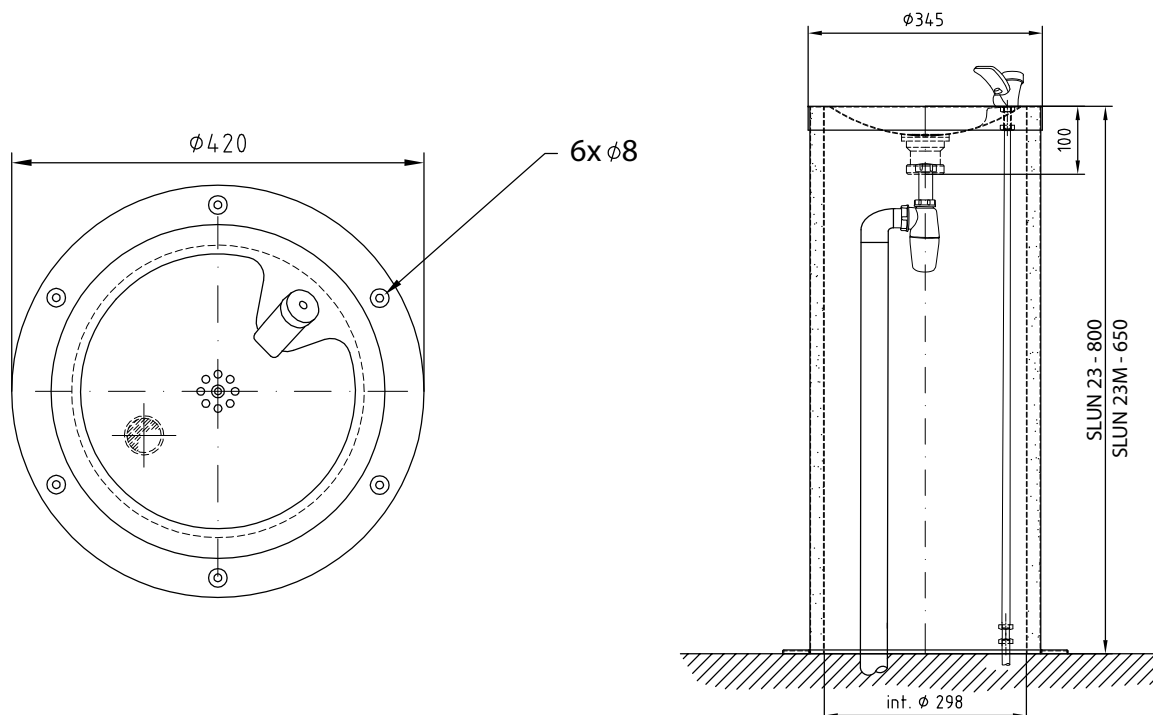

3

Servis

Všetkeré nerezové díly je možné čistit pouze vodou, mýdlem a měkkým hadrem. V žádném případě není možné použít agresivní a abrazivní čisticí prostředky.

Doporučujeme použít k čištění výrobek SUMA INOX z nabídky Sanela.

Po vybalení výrobku je nutné s obalem postupovat podle zákona o obalech.

Výrobce ujišťuje, že na výrobek je vydáno prohlášení o shodě v souladu se zákonem č. 22/1997 Sb.

Servis

Všetky nerezové diely je možné čistiť iba vodou, mydlom a jemnou handričkou. V žiadnom prípade nie je možné použiť agresívne a abrazívne čistiacie prostriedky.

Doporučujeme použiť k čisteniu výrobok SUMA INOX z ponuky Sanela.

Po vybalení výrobku je potrebné s obalom postupovať podľa zákona o obaloch.

Výrobca garantuje, že na výrobok je vydávané prehlásenie o shode v súlade so zákonom č. 22/1997 Sb.

Serwis

Do czyszczenia widocznych części chromowanych oraz ze stali nierdzewnej używać miękkich materiałów oraz wody z mydłem lub delikatnych środków myjących. Nie stosować środków agresywnych.

Zaleca się używanie środka czyszczącego o nazwie SUMA INOX z oferty Saneli.

Service

All stainless steel components could be cleaned only by water soap and soft rag.

It is strictly forbidden to use aggressive and abrasive cleansers!

We recommend to use for cleaning the product SUMA INOX from SANELA assortment.

It is necessary to move on with cover (after unpacking of the product) in accordance with the law about covers.

Сервис

Все нержавеющей части можно чистить только водой, мылом и мягкой тряпкой.

Ни в коем случае нельзя применять агрессивные и абразивные чистящие средства.

Мы предлагаем использовать для очистки изделие SUMA INOX из ассортимента компании SANELA.

После распаковки надо поступать с упаковкой по закону о упаковках.

Servisas

Valymui naudoti tik vandenį, muilą ir minkštą medžiagą.

Jokiu būdu negalima naudoti abrazyvinių medžiagų turinčių priemonių.

Mes siūlome gaminių valymui naudoti SUMA INOX iš kompanijos SANELA asortimento.