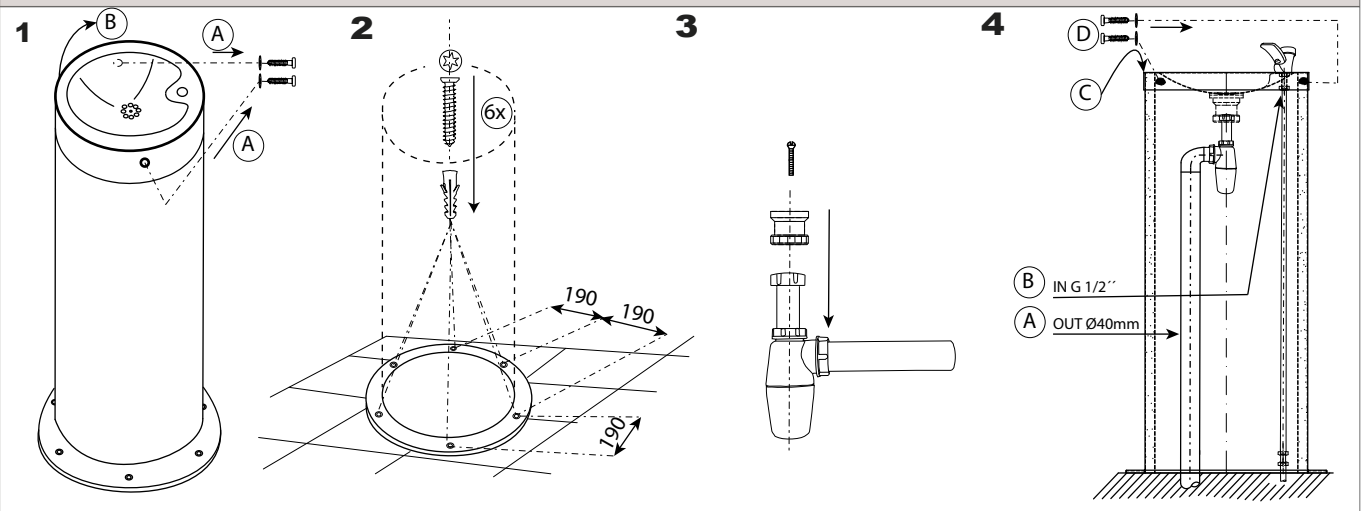

Instalace, Inštalácia, Instalacja, Installation, Схема включения и монтажа, Montavimo ir įjungimo schema