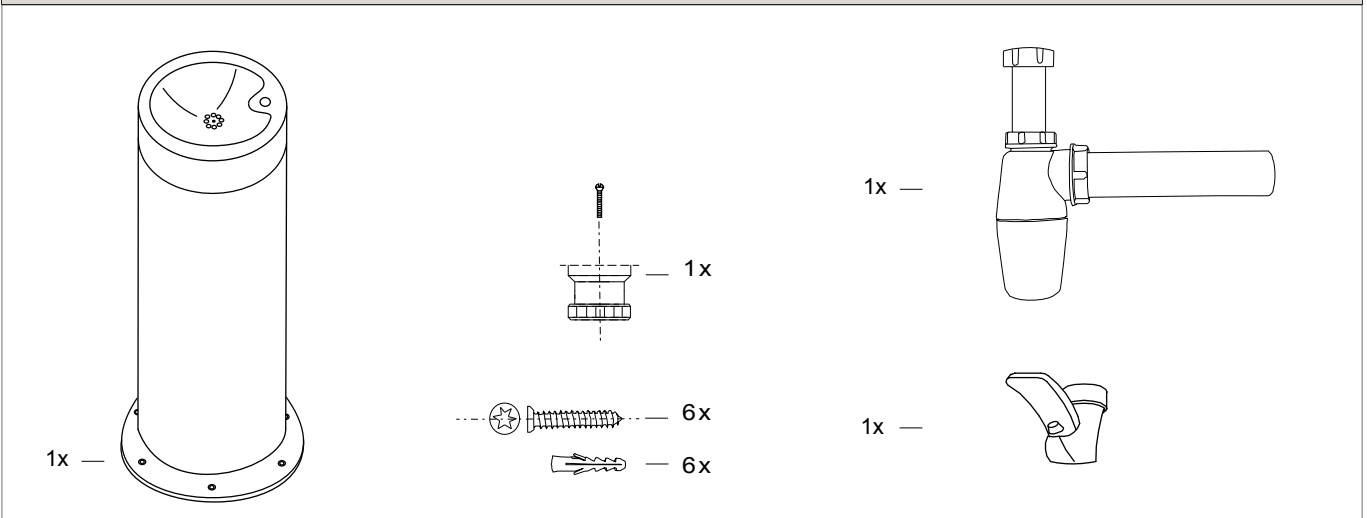

Montážní návod Montážny návod Mounting instructions Instrukcja montażu Инструкция по монтажу Montavimo instrukcija

Nerezová pitná fontána SLUN 23 / SLUN 23M
Nerezová pitná fontánka SLUN 23 / SLUN 23M
Stainless steel drinking fountain SLUN 23 / SLUN 23M
Nierdzewne poidełko SLUN 23 / SLUN 23M
нержавеющий питьевой фонтан SLUN 23 / SLUN 23M
Nerūd. plieno fontanas SLUN 23 / SLUN 23M

Špecifikace dodávky - SLUN 23 Obj. č. 93230, SLUN 23M Obj. č. 83236
Špecifikácia dodávky - SLUN 23 Obj. č. 93230, SLUN 23M Obj. č. 83236
Supplied equipment - SLUN 23 Code Nr. 93230, SLUN 23M Code Nr. 83236
Specyfikacja dostawy - SLUN 23 nr wyr. 93230, SLUN 23M nr wyr. 83236
Спецификация поставки - SLUN 23 арт. № 93230, SLUN 23M арт. № 83236
Tiekimo specifikacija - SLUN 23 арт. № 93230, SLUN 23M арт. № 83236