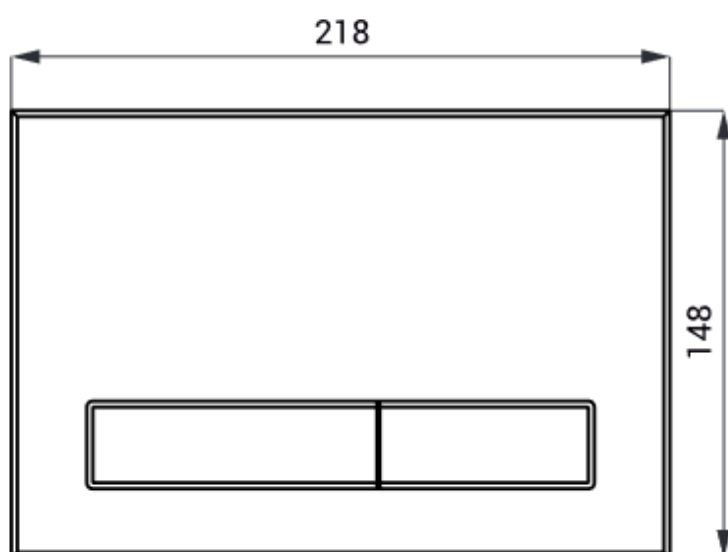

## Mechanische WC – Spüleinheit für Installationssystem SLR 21, Edelstahl

Artikelnummer: ASA-SLW 54

Betätigungsplatten für 2 - Mengen-Spülung,  
für Montagerahmen SLR 21

SLW 54