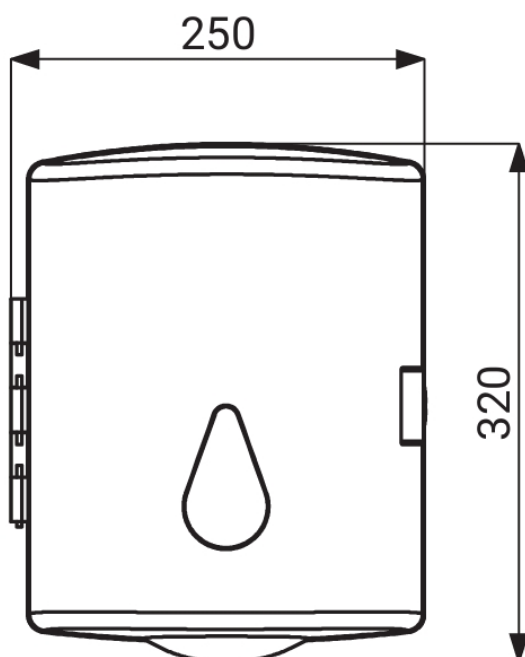

Technische Details:

- Hersteller: Sanela spol. s r.o., Lanškroun, Tschechien
- Material: ABS-Kunststoff
- Farbe: Weiss
- Montageart: Wandmontage, verdeckte Befestigung
- Max. Rollendurchmesser: Ø 210 mm
- Entnahmeprinzip: Innenabwicklung
- Verschluss: Schloss mit Schlüssel (inklusive)

Abmessungen:

- Breite: 250 mm
- Höhe: 320 mm
- Tiefe: 230 mm

Distributeur de serviettes en rouleau en plastique, blanc

Réf. SLDN 02

- Distributeur de serviettes en rouleau, blanc
- Verrouillable avec serrure (clé incluse)
- Fenêtre en forme de goutte pour contrôle du niveau
- Fixation murale simple et dissimulée
- Rouleaux jusqu'à Ø 210 mm max.
- Boîtier robuste en plastique ABS
- Dévidage intérieur – distribution feuille à feuille hygiénique
- Disponible également en noir (SLDN 02N)

Détails techniques :

- Fabricant : Sanela spol. s r.o., Lanškroun, République tchèque
- Matériau : plastique ABS
- Couleur : blanc
- Type de montage : fixation murale dissimulée
- Diamètre max. rouleau : Ø 210 mm
- Mode de distribution : dévidage intérieur
- Fermeture : serrure avec clé (incluse)

Dimensions :

- Largeur : 250 mm
- Hauteur : 320 mm
- Profondeur : 230 mm