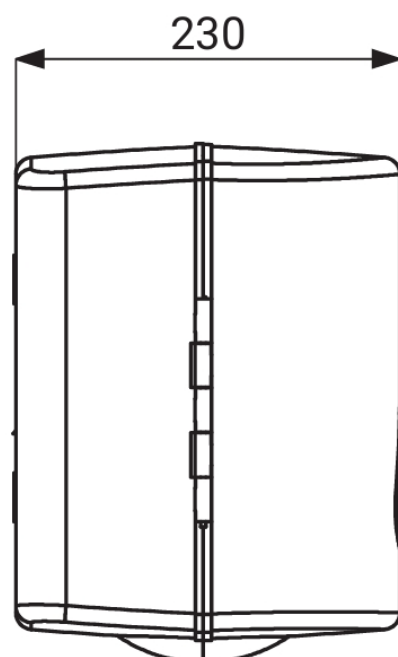

Rollenhandtuchspender aus Kunststoff, weiss

Artikelnummer: SLDN 02

- Rollenhandtuchspender für Papierhandtuchrollen, weiss
- Abschliessbar mit Schloss (Schlüssel inklusive)
- Tropfenförmiges Sichtfenster als Füllstandsanzeige
- Einfache Wandmontage mit verdeckter Befestigung
- Geeignet für Rollen bis max. Ø 210 mm
- Robustes Gehäuse aus ABS-Kunststoff
- Innenabwicklung – hygienische Einzelblatt-Entnahme
- Erhältlich auch in Schwarz (SLDN 02N)

Technische Details:

- Hersteller: Sanela spol. s r.o., Lanškroun, Tschechien
- Material: ABS-Kunststoff
- Farbe: Weiss
- Montageart: Wandmontage, verdeckte Befestigung
- Max. Rollendurchmesser: Ø 210 mm
- Entnahmeprinzip: Innenabwicklung
- Verschluss: Schloss mit Schlüssel (inklusive)

Abmessungen:

- Breite: 250 mm
- Höhe: 320 mm
- Tiefe: 230 mm

Distributeur de serviettes en rouleau en plastique, blanc

Réf. SLDN 02

- Distributeur de serviettes en rouleau, blanc
- Verrouillable avec serrure (clé incluse)
- Fenêtre en forme de goutte pour contrôle du niveau
- Fixation murale simple et dissimulée
- Rouleaux jusqu'à Ø 210 mm max.
- Boîtier robuste en plastique ABS
- Dévidage intérieur – distribution feuille à feuille hygiénique
- Disponible également en noir (SLDN 02N)

Dimensions :

- Largeur : 250 mm
- Hauteur : 320 mm
- Profondeur : 230 mm