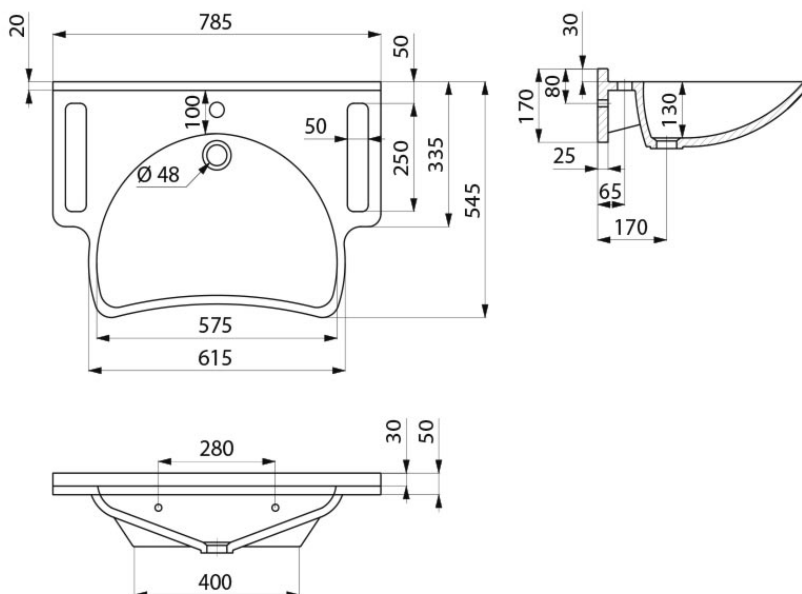

Waschtisch MINERALCAST PMR zur Wandmontage

Artikelnummer: A-132306

Waschtisch für Wandmontage, 785 x 545 x 170 mm.

Mit seitlichen Griffausschnitten, als Haltegriff oder Handtuchhalter nutzbar.

Klare, fließende Form.

Mit Befestigungsmaterial.

Alpinweiß ähnlich RAL 9016.

CE-Kennzeichnung. Gemäß EN 14688.

Lavabo PMR suspendu MINERALCAST PMR

Réf. A-132306

Lavabo à accrocher au mur, 785 x 545 x 170 mm.

Avec poignées latérales intégrées, utilisables comme barre de maintien ou porte-serviettes.

Surface uniforme, non poreuse pour un nettoyage aisé.

Lavabo coulé d'un seul bloc, sans soudures, pour un entretien facile et une meilleure hygiène.

Agréable au toucher.

Avec trou de robinetterie Ø 35 au centre.