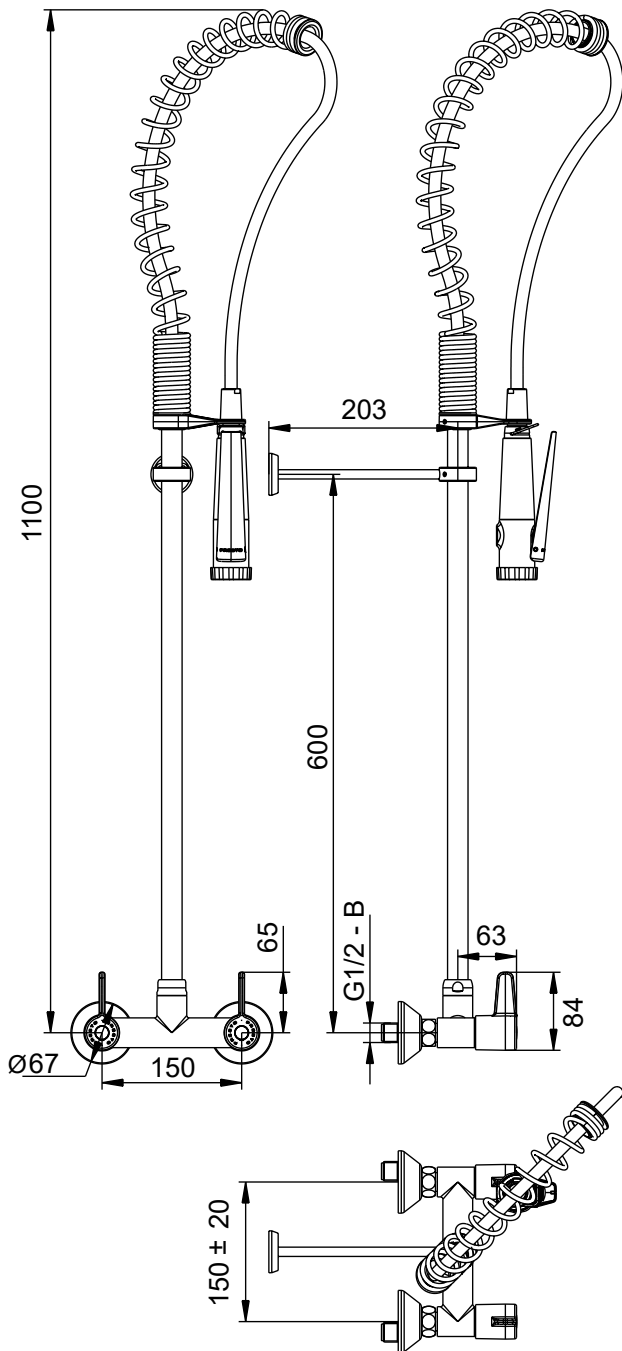

Technische Details:

- Referenznummer: 70814
- Serie: PRESTO CHEF
- Material Körper/Säule: Verchromtes Messing
- Material Wandhalterung: Spritzguss-Metall
- Durchflussrate (Brause): 12 l/min bei 3 bar
- Anschluss: G 1/2" (15x21)
- Arbeitsdruck: 1 bis 5 bar (empfohlen)
- Thermische Resistenz: 75°C für 30 Minuten
- Lieferumfang: Armatur, Wandhalterung, Exzentrische Rosetten, Filter

Abmessungen:

- Gesamthöhe: 1100 mm
- Achsabstand Wandanschlüsse: 150 ± 20 mm
- Wandabstand (verstellbar): 60 - 200 mm
- Rosettendurchmesser: 67 mm
- Höhe bis Wandhalterung: 600 mm

Besondere Merkmale

- Antikalk-Brausekopf mit einstellbarem Strahl (konzentriert oder fächerförmig)
- Arretierhaken an der Handbrause für komfortablen Dauerbetrieb
- PU-ummantelter Brauseschlauch beständig bis 90 Grad Celsius
- Brausehalterung flexibel links oder rechts montierbar
- Kürzbare Wandhalterung für eine optimale Anpassung an die baulichen Gegebenheiten