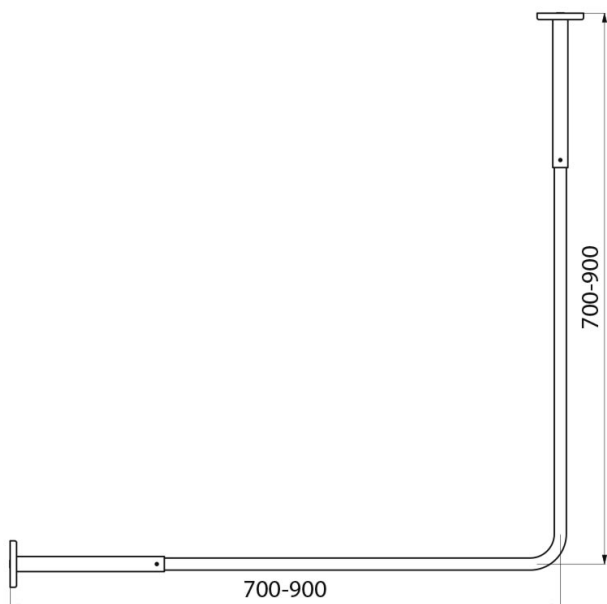

Eck-Vorhangstange

*Verstellbar durch Drehen der Stange
Länge 0,70 bis 0,90 m*

Artikelnummer: ADL-362

Ausziehbare Eck-Vorhangstange für Dusche.
Stange für Eck-Duschvorhang aus Edelstahl Werkstoff 1.4301 hochglanzpoliert.
Rohr mit Durchmesser \varnothing 20 und 16, Stärke 1 mm.
Länge von 0,70 m bis 0,90 m beidseitig verstellbar.
Länge durch einfaches Drehen der Stange verstellbar.

Barre pour rideau de douche d'angle

Réglable par simple rotation

De 0,70 à 0,90 m

Réf. ADL-362

Porte-rideau de douche extensible d'angle .

Tringle pour rideau de douche d'angle en Inox 304 poli brillant.

Tube Ø 20 et 16, épaisseur 1 mm.

Réglable de 0,70 m à 0,90 m de chaque côté.

Adaptable par simple rotation du tube.