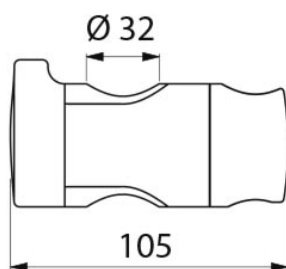

## Schieber für Handbrause, für Brausestange Ø 32, weiß

*Hochwiderstandsfähiges Nylon glänzend weiß*

Artikelnummer: ADL-510110

Schieber für Handbrause für Haltegriff.  
Hochwiderstandsfähiges Polyamid (Nylon) glänzend weiß.  
Höhenverstellbare Halterung für Handbrause.  
Ergonomischer Bediengriff.  
Antibakterielle Behandlung: optimaler Schutz gegen Bakterienwachstum.  
Für Brausestange Ø 32.

## Support douchette pour barre de douche en Ø 32, blanc *Nylon HR brillant blanc*

Réf. ADL-510110

Accroche pommeau de douche pour barre de maintien.  
Polyamide haute résistance (Nylon HR) blanc brillant.  
Support de douchette orientable.  
Manette ergonomique.  
Traitement antibactérien : protection optimale contre le développement bactérien.  
Pour barre de douche Ø 32.