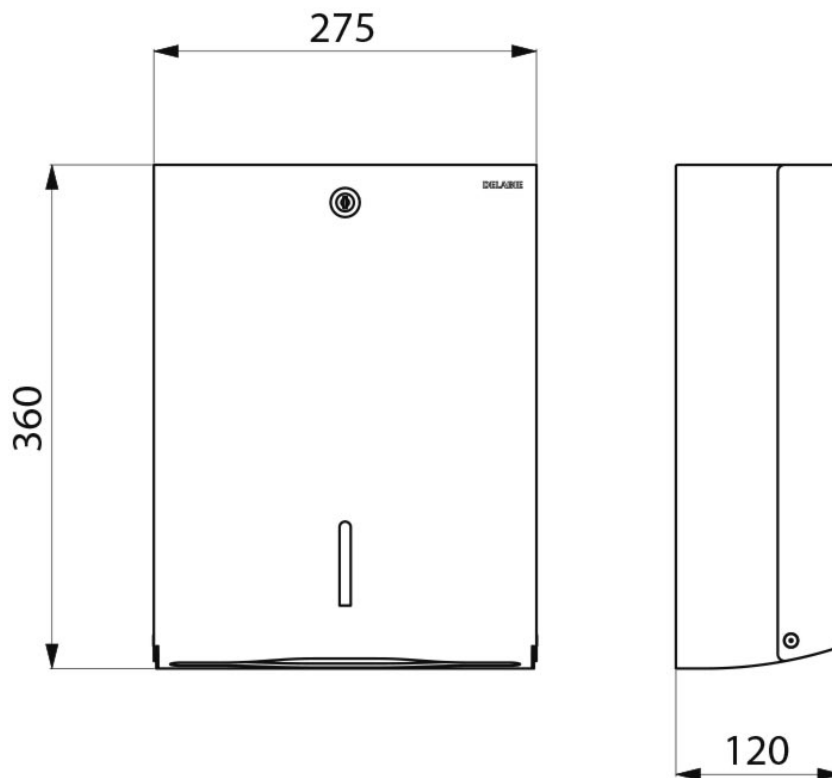

Papierhandtuchspender für Wandmontage, 500 Tücher, Edelstahl schwarz matt

Artikelnummer: ADL-510601BK

- Papierhandtuchspender für Wandmontage für Papierhandtücher in Zickzack-Faltung
- Einzelblattentnahme-System – geeignet für die meisten handelsüblichen Papierhandtücher
- Bakteriostatischer Edelstahl Werkstoff 1.4301, pulverbeschichtet schwarz matt
- Mit Schloss und gleichschließendem DELABIE-Schlüssel
- Kontrollfenster
- Fassungsvermögen: 500 Blatt
- Papierhandtücher Zickzack-Faltung separat erhältlich
- Abmessungen: 120 × 275 × 360 mm

Distributeur d'essuie-mains pour montage mural, 500 feuilles, inox noir mat

Référence : ADL-510601BK

- Distributeur d'essuie-mains pour montage mural pour serviettes en papier à pliage Z
- Système de distribution feuille à feuille – compatible avec la plupart des essuie-mains du commerce
- Acier inoxydable 1.4301 bactériostatique, laqué noir mat
- Avec serrure et clé standard DELABIE
- Fenêtre de contrôle de niveau
- Capacité : 500 feuilles
- Essuie-mains à pliage Z disponibles séparément
- Dimensions : 120 × 275 × 360 mm

Paper towel dispenser, wall-mounted, 500 sheets, matte black stainless steel

Item no.: ADL-510601BK

- Wall-mounted paper towel dispenser for Z-fold paper towels
- Single-sheet dispensing system – suitable for most standard paper towels
- Bacteriostatic 304 stainless steel, matte black powder-coated
- With lock and standard DELABIE key
- Level control window
- Capacity: 500 sheets
- Z-fold paper towels available separately
- Dimensions: 120 × 275 × 360 mm