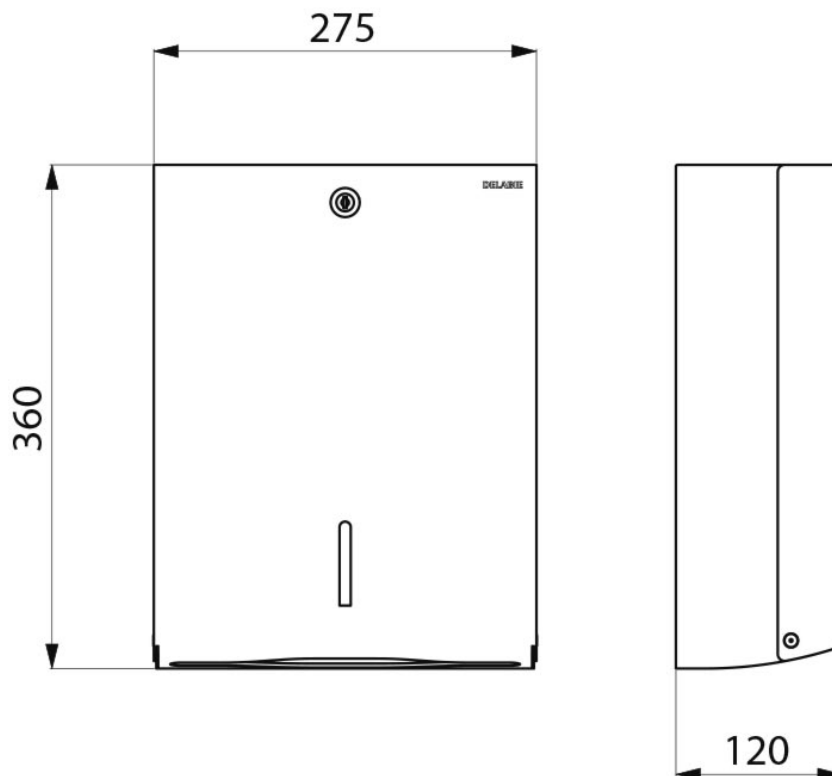

Papierhandtuchspender für Wandmontage, 500 Tücher, Edelstahl schwarz matt

Artikelnummer: ADL-510601BK

- Papierhandtuchspender für Wandmontage für Papierhandtücher in Zickzack-Faltung
- Einzelblattentnahme-System – geeignet für die meisten handelsüblichen Papierhandtücher
- Bakteriostatischer Edelstahl Werkstoff 1.4301, pulverbeschichtet schwarz matt
- Mit Schloss und gleichschließendem DELABIE-Schlüssel
- Kontrollfenster
- Fassungsvermögen: 500 Blatt
- Papierhandtücher Zickzack-Faltung separat erhältlich
- Abmessungen: 120 × 275 × 360 mm

Distributeur d'essuie-mains pour montage mural, 500 feuilles, inox noir mat

Référence : ADL-510601BK

- Distributeur d'essuie-mains pour montage mural pour serviettes en papier à pliage Z
- Système de distribution feuille à feuille – compatible avec la plupart des essuie-mains du commerce
- Acier inoxydable 1.4301 bactériostatique, laqué noir mat
- Avec serrure et clé standard DELABIE
- Fenêtre de contrôle de niveau
- Capacité : 500 feuilles
- Essuie-mains à pliage Z disponibles séparément
- Dimensions : 120 × 275 × 360 mm

Paper towel dispenser, wall-mounted, 500 sheets, matte black stainless steel

Item no.: ADL-510601BK

- Wall-mounted paper towel dispenser for Z-fold paper towels
- Single-sheet dispensing system – suitable for most standard paper towels
- Bacteriostatic 304 stainless steel, matte black powder-coated
- With lock and standard DELABIE key
- Level control window
- Capacity: 500 sheets
- Z-fold paper towels available separately
- Dimensions: 120 × 275 × 360 mm