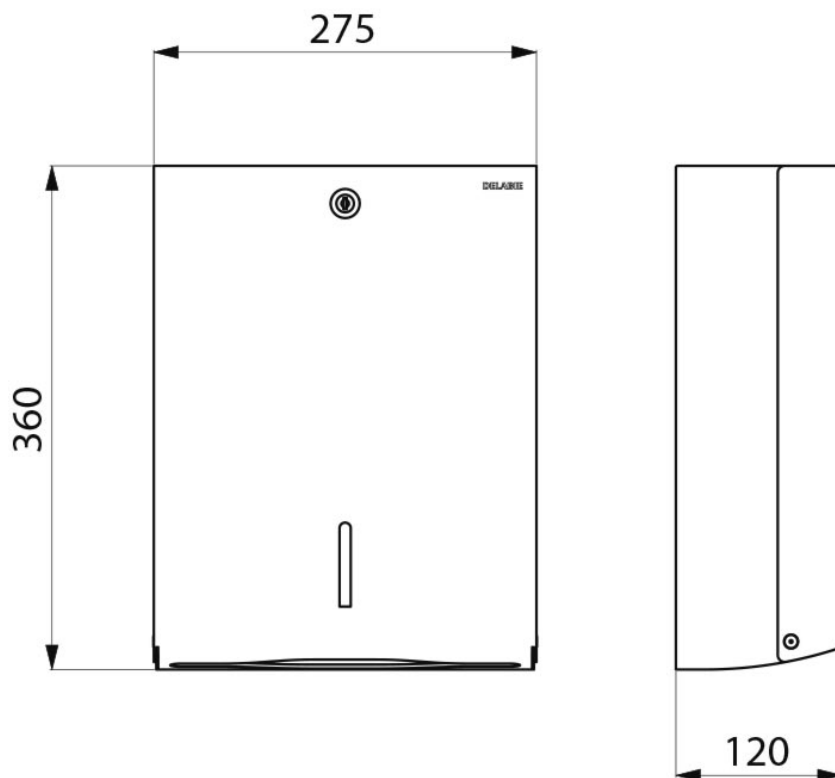

Papierhandtuchspender für Wandmontage, 500 Tücher, Edelstahl schwarz matt

Artikelnummer: ADL-510601BK

- Papierhandtuchspender für Wandmontage für Papierhandtücher in Zickzack-Faltung
- Einzelblattentnahme-System – geeignet für die meisten handelsüblichen Papierhandtücher
- Bakteriostatischer Edelstahl Werkstoff 1.4301, pulverbeschichtet schwarz matt
- Mit Schloss und gleichschließendem DELABIE-Schlüssel
- Kontrollfenster
- Fassungsvermögen: 500 Blatt
- Papierhandtücher Zickzack-Faltung separat erhältlich
- Abmessungen: 120 × 275 × 360 mm

Distributeur d'essuie-mains pour montage mural, 500 feuilles, inox noir mat

Référence : ADL-510601BK

- Distributeur d'essuie-mains pour montage mural pour serviettes en papier à pliage Z
- Système de distribution feuille à feuille – compatible avec la plupart des essuie-mains du commerce
- Acier inoxydable 1.4301 bactériostatique, laqué noir mat
- Avec serrure et clé standard DELABIE
- Fenêtre de contrôle de niveau
- Capacité : 500 feuilles
- Essuie-mains à pliage Z disponibles séparément
- Dimensions : 120 × 275 × 360 mm

Paper towel dispenser, wall-mounted, 500 sheets, matte black stainless steel

Item no.: ADL-510601BK

- Wall-mounted paper towel dispenser for Z-fold paper towels
- Single-sheet dispensing system – suitable for most standard paper towels
- Bacteriostatic 304 stainless steel, matte black powder-coated
- With lock and standard DELABIE key
- Level control window
- Capacity: 500 sheets
- Z-fold paper towels available separately
- Dimensions: 120 × 275 × 360 mm