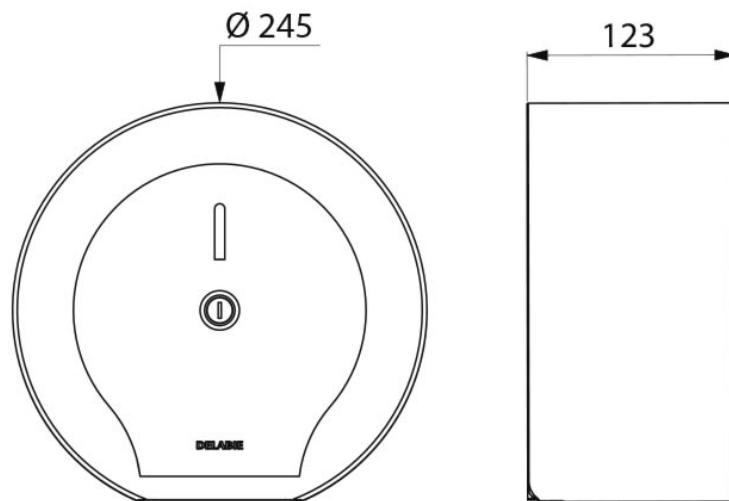

Distributeur papier WC, grande capacité pour rouleaux 200 m, inox noir mat

Référence : ADL-510911BK

- Distributeur de papier WC, grande capacité pour rouleaux 200 m
- Acier inoxydable 1.4301 laqué noir mat – finition UltraPolish, surface sans porosité, facile à entretenir
- Couvercle monopièce : remplissage facile et meilleure hygiène
- Avec fond de boîtier : protège le papier des imperfections murales, de l'humidité et de la poussière
- Avec serrure et clé standard DELABIE
- Fenêtre de contrôle de niveau
- Rouleaux compatibles : axe Ø 55 mm – Ø extérieur max. 185 mm – épaisseur max. Ø 110 mm
- Dimensions : Ø 245 mm, profondeur 123 mm

Toilet roll dispenser, large model for 200m rolls, matte black stainless steel

Item no.: ADL-510911BK

- Toilet paper dispenser, large model for 200m rolls
- Stainless steel grade 1.4301, matte black powder-coated – UltraPolish finish, non-porous surface, easy to clean
- One-piece hinged cover: easy refilling and improved hygiene
- With back-piece: protects paper from wall imperfections, humidity and dust
- With lock and standard DELABIE key
- Level control window
- Compatible rolls: Ø 55mm spindle – max. exterior Ø 185mm – max. thickness Ø 110mm
- Dimensions: Ø 245mm, depth 123mm

Porta carta WC, grande formato per rotoli da 200 m, acciaio inox nero opaco

Articolo: ADL-510911BK

- Porta carta WC, grande formato per rotoli da 200 m
- Acciaio inox 1.4301 verniciato nero opaco – finitura UltraPolish, superficie senza porosità, facile da pulire
- Coperchio monoblocco: ricarica facile e migliore igiene
- Con pannello posteriore: protegge la carta dalle irregolarità della parete, dall'umidità e dalla polvere
- Con serratura e chiave standard DELABIE
- Finestra di controllo livello
- Rotoli compatibili: mandrino Ø 55 mm – Ø esterno max. 185 mm – spessore max. Ø 110 mm
- Dimensioni: Ø 245 mm, profondità 123 mm