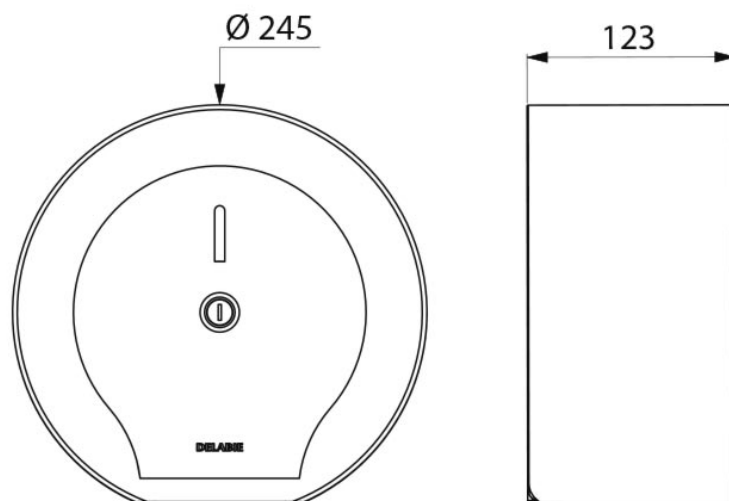

WC-Papierhalter, grosse Ausführung für 200-m-Rollen, Edelstahl schwarz matt

Artikelnummer: ADL-510911BK

- Toilettenpapierhalter, grosse Ausführung für Grossrolle 200 m
- Edelstahl Werkstoff 1.4301, pulverbeschichtet schwarz matt – Oberfläche UltraPolish, poren- und fugenfrei, leicht zu reinigen
- Einteilige Abdeckung: leichte Befüllung und bessere Hygiene
- Mit Rückseite: schützt WC-Papier vor Wandunebenheiten, Feuchtigkeit und Staub
- Mit Schloss und gleichschließendem DELABIE-Schlüssel
- Kontrollfenster
- Passende Rollen: Spindel Ø 55 mm – max. Aussen-Ø 185 mm – max. Dicke Ø 110 mm
- Abmessungen: Ø 245 mm, Tiefe 123 mm

Distributeur papier WC, grande capacité pour rouleaux 200 m, inox noir mat

Référence : ADL-510911BK

- Distributeur de papier WC, grande capacité pour rouleaux 200 m
- Acier inoxydable 1.4301 laqué noir mat – finition UltraPolish, surface sans porosité, facile à entretenir
- Couvercle monopièce : remplissage facile et meilleure hygiène
- Avec fond de boîtier : protège le papier des imperfections murales, de l'humidité et de la poussière
- Avec serrure et clé standard DELABIE
- Fenêtre de contrôle de niveau
- Rouleaux compatibles : axe Ø 55 mm – Ø extérieur max. 185 mm – épaisseur max. Ø 110 mm
- Dimensions : Ø 245 mm, profondeur 123 mm

Toilet roll dispenser, large model for 200m rolls, matte black stainless steel

Item no.: ADL-510911BK

- Toilet paper dispenser, large model for 200m rolls
- Stainless steel grade 1.4301, matte black powder-coated – UltraPolish finish, non-porous surface, easy to clean
- One-piece hinged cover: easy refilling and improved hygiene
- With back-piece: protects paper from wall imperfections, humidity and dust
- With lock and standard DELABIE key
- Level control window
- Compatible rolls: Ø 55mm spindle – max. exterior Ø 185mm – max. thickness Ø 110mm
- Dimensions: Ø 245mm, depth 123mm