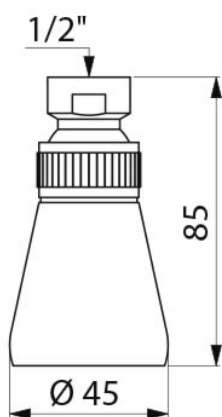

Brausekopf GYM COMFORT

Mit Sieb

Deckenmontage, Ø 45

Artikelnummer: ADL-711000

Schwenkbarer Brausekopf.

Verkalkungsarm.

30 l/min bei 3 bar ohne Durchflussbegrenzer.

G 1/2, Ø 45.

Pommeau de douche GYM CONFORT

À grille
Suspendu, Ø 45

Réf. ADL-711000

Pommeau de douche orientable.
Antitartre.
30 l/min à 3 bar sans limiteur de débit.
F1/2", Ø 45.