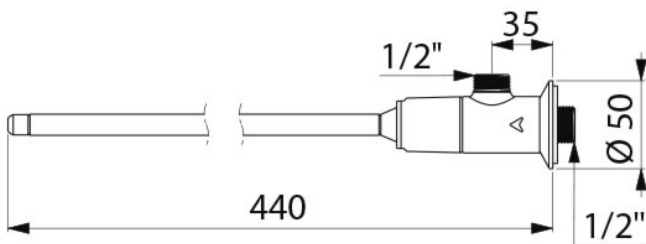

Selbstschluss-Ventil TEMPOGENOU

Kniebetätigung
Eckventil

Artikelnummer: ADL-734100

Selbstschluss-Ventil für Waschtisch, Kniebetätigung:

Laufzeit ~7 Sekunden.

Durchflussmenge voreingestellt auf 3 l/min bei 3 bar, einstellbar von 1,4 bis 6 l/min.

Verstärkter Bedienhebel.

Wandrosette aus Messing verchromt.

Zum Anschluss an kaltes oder vorgemischtes Wasser.

Körper aus Messing verchromt G 1/2B.

Eckventil für Anschluss von hinten G 1/2B.

Robinet de lavabo temporisé TEMPOGENOU

Commande fémorale

Modèle équerre

Réf. ADL-734100

Robinet poussoir de lavabo à commande fémorale :

Temporisation ~7 secondes.

Débit préréglé à 3 l/min à 3 bar, ajustable de 1,4 à 6 l/min.

Levier de commande renforcé.

Rosace murale en laiton chromé.

Alimentation en eau froide ou en eau mitigée.

Corps en laiton chromé M1/2".

Équerre pour alimentation encastrée M1/2".