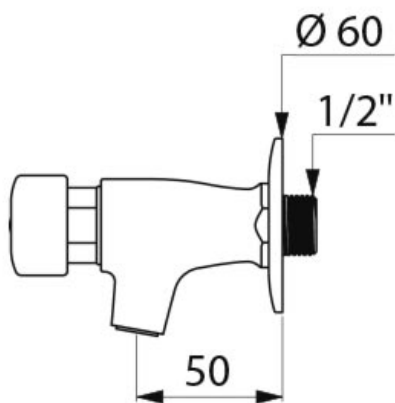

Selbstschluss-Ventil TEMPOSTOP

Wandmontage, 1/2", mit Rosette

Artikelnummer: ADL-746292

Selbstschluss-Ventil für Waschtisch, Wandmontage:

Laufzeit ~7 Sekunden.

Durchflussmenge voreingestellt auf 3 l/min bei 3 bar, einstellbar von 1,4 bis 6l/min.

Verkalkungsarmer, vandalingeschützter Strahlregler.

Körper aus Messing verchromt, Anschluss G 1/2B mit Rosette.

Robinet de lavabo temporisé TEMPOSTOP

Mural, 1/2" avec rosace

Réf. ADL-746292

Robinet poussoir de lavabo mural :
Temporisation ~7 secondes.
Débit pré réglé à 3 l/min à 3 bar, ajustable de 1,4 à 6 l/min.
Brise-jet antitartre inviolable.
Corps en laiton chromé avec rosace M1/2".