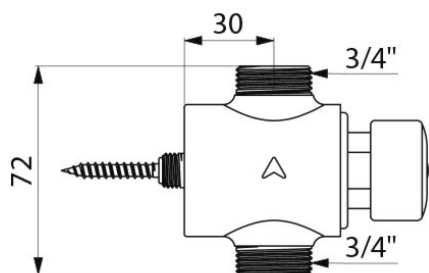

Duscharmatur TEMPOSTOP

Selbstschließend

AP, mit einstellbarer Durchflussmenge, G 3/4B

Artikelnummer: ADL-749700

Selbstschluss-Duscharmatur für Aufputzmontage:

Selbstschluss-Ventil TEMPOSTOP G 3/4B für Anschluss von unten mit vorgemischtem Wasser.

Für Aufputzmontage.

Laufzeit ~30 Sekunden.

Durchflussmenge 12 l/min bei 3 bar, einstellbar.

Körper und Bedienelement aus Messing massiv verchromt.

Robinet de douche temporisé TEMPOSTOP

Temporisé

Apparent, avec réglage de débit, M3/4"

Réf. ADL-749700

Robinet de douche temporisé apparent :

Robinet temporisé TEMPOSTOP M3/4" pour alimentation en eau mitigée en ligne.

Installation murale en applique.

Temporisation ~30 secondes.

Débit 12 l/min à 3 bar, avec réglage de débit.