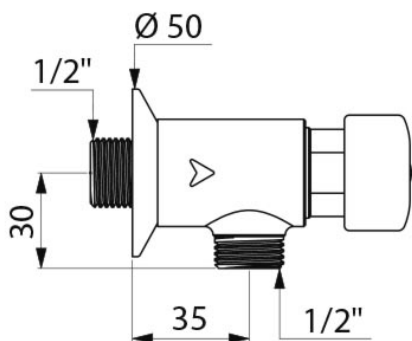

Urinalspüler TEMPOSTOP

Spülzeit 3 Sekunden

Eckventil 1/2"

Artikelnummer: ADL-778000

Selbstschluss-Druckspüler für Urinal, Aufputzmontage:

Für Standard-, Absaug- oder Standurinal.

Für Wandmontage.

Spülzeit ~3 Sekunden.

Spülmenge voreingestellt auf 0,15 l/Sek. bei 3 bar, einstellbar.

Geeignet für Regenwasser.

Körper aus Messing verchromt G 1/2B.

Wandrosette.

Eckventil für Unterputzanschluss.

Robinet d'urinoir temporisé TEMPOSTOP

Temporisé 3 secondes

Équerre 1/2"

Réf. ADL-778000

Robinet temporisé d'urinoir à poser en applique :

Pour urinoir ordinaire, siphonique ou stalle.

Installation murale.

Temporisation ~3 secondes.

Débit pré-réglé à 0,15 l/sec à 3 bar, ajustable.

Compatible avec l'eau de pluie.

Corps en laiton chromé M1/2".

Rosace murale.

Équerre pour alimentation encastrée.