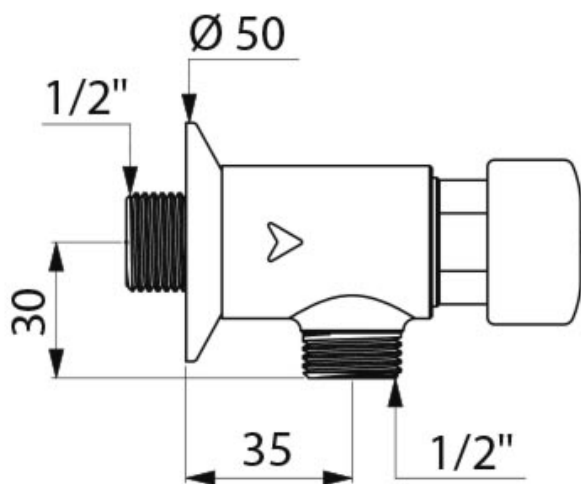

Urinalspüler TEMPOSTOP

Spülzeit 7 Sekunden

Artikelnummer: ADL-778007

Selbstschluss-Druckspüler für Urinal, Aufputzmontage:
Für Standard-, Absaug- oder Standurinal.
Für Wandmontage.
Spülzeit ~7 Sekunden.
Spülmenge voreingestellt auf 0,15 l/Sek. bei 3 bar, einstellbar.
Geeignet für Regenwasser.
Körper aus Messing verchromt G 1/2B.
Wandrosette.
Eckventil für Unterputzanschluss.

Robinet d'urinoir temporisé TEMPOSTOP

Temporisé 7 secondes

Réf. ADL-778007

Robinet temporisé d'urinoir à poser en applique :

Pour urinoir ordinaire, siphonique ou stalle.

Installation murale.

Temporisation ~7 secondes.

Débit pré-régulé à 0,15 l/sec à 3 bar, ajustable.

Compatible avec l'eau de pluie.

Corps en laiton chromé M1/2".

Rosace murale.

Équerre pour alimentation encastrée.