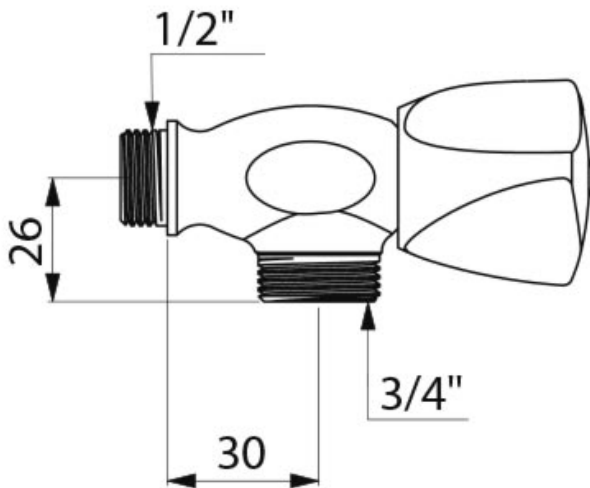

Geräteabsperrrventil

Artikelnummer: ADL-D276020

- Ventil für Wandeinbau mit Flachtelleroberteil
- Dreikantgriff DELTA verchromt
- Kann als Waschmaschinen-Absperrrventil eingesetzt werden
- Schutz gegen Rückfließen/Rücksaugen durch integrierten Rückflussverhinderer
- G 1/2B x G 3/4B
- Körper aus Messing verchromt

Robinet d'arrêt mural DELTA

Réf. ADL-D276020

- Robinet mural avec tête à clapet
- Croisillon DELTA chromé
- Pour alimentation de machine à laver
- Protection antipollution par clapet antiretour incorporé
- M 1/2" x M 3/4"
- Corps en laiton chromé