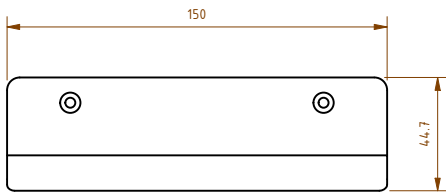

## Seifenablage mit Schlitzten Serie Sirius

Artikelnummer: ADR-2002140021

Gefertigt aus Edelstahl Werkstoff 1.4301,  
Materialstärke 2 mm,  
gekantete Konstruktion,  
zur sichtbaren Montage an die Wand,  
hinten mit gerader Aufkantung mit 2 Befestigungsbohrungen gesenkt  
Vorderkante mit profiliertem erhöhtem Rand  
Ablagefläche mit 2 Schlitzten gegen stehendes Wasser  
Oberfläche fein matt gebürstet  
inkl. Befestigungsmaterial  
Abm.: 150 x 45 x 84 mm

## Porte-savon à fentes Série Sirius

Réf. ADR-2002140021

Fabriqué en acier inoxydable 1.4301,  
Épaisseur du matériau 2 mm,  
construction pliée,  
pour un montage visible au mur,  
arrière avec rebord droit et 2 trous de fixation fraisés  
Bord avant avec rebord surélevé profilé  
Surface de rangement avec 2 fentes pour éviter l'accumulation d'eau  
Surface finement brossée mate  
Matériel de fixation inclus  
Dimensions : 150 x 45 x 84 mm