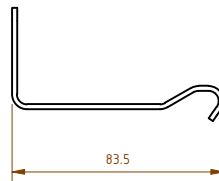

## Seifenablage mit Schlitzten Serie Sirius

Artikelnummer: ADR-2002140021

Gefertigt aus Edelstahl Werkstoff 1.4301,  
Materialstärke 2 mm,  
gekantete Konstruktion,  
zur sichtbaren Montage an die Wand,  
hinten mit gerader Aufkantung mit 2 Befestigungsbohrungen gesenkt  
Vorderkante mit profiliertem erhöhtem Rand  
Ablagefläche mit 2 Schlitzten gegen stehendes Wasser  
Oberfläche fein matt gebürstet  
inkl. Befestigungsmaterial  
Abm.: 150 x 45 x 84 mm

## Porte-savon à fentes Série Sirius

Réf. ADR-2002140021

Fabriqué en acier inoxydable 1.4301,  
Épaisseur du matériau 2 mm,  
construction pliée,  
pour un montage visible au mur,  
arrière avec rebord droit et 2 trous de fixation fraisés  
Bord avant avec rebord surélevé profilé  
Surface de rangement avec 2 fentes pour éviter l'accumulation d'eau  
Surface finement brossée mate  
Matériel de fixation inclus  
Dimensions : 150 x 45 x 84 mm