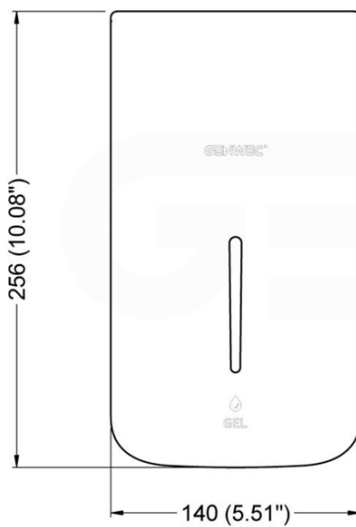

Automatischer Seife-/Gespender, wandmontiert, 1100 ml, ABS schwarz

Artikelnummer: AGW-04160103

- Wandmontierter automatischer Spender für Flüssigseife oder Desinfektionsgel
- Berührungslose Sensorauslösung – hygienisch, kein Handkontakt erforderlich
- Dosierung: 1 ml pro Auslösung – max. 10 Dosierungen pro Nutzung (Vandalismusschutz)
- Füllvolumen: 1100 ml – weniger Serviceeinsätze erforderlich
- Transparentes Sichtfenster zur Füllstandskontrolle
- Batteriebetrieb: 4 × AA Alkalibatterien – bis zu 60'000 Dosierungen (Batterien nicht im Lieferumfang)
- Abschliessbar mit Stiftschlüssel – Nachfüllung nur durch autorisiertes Personal
- Material: ABS-Kunststoff, Farbe: Schwarz (RAL 9005 ähnlich)
- Abmessungen: 140 × 256 × 106 mm
- Montage: 4 Befestigungspunkte, Bohrschablone inklusive
- *) Empfehlung für Hydroalkohol-Gele: Alkohol < 80% · Dichte: 0,9–1,35 kg/dm³ · Viskosität < 2.500 Cp

BACK VIEW WALL MOUNTING

Distributeur automatique de savon/gel, mural, 1100 ml, ABS noir

Référence : AGW-04160103

- Distributeur mural automatique pour savon liquide ou gel désinfectant
- Déclenchement sans contact par capteur infrarouge – hygiénique, sans contact manuel
- Dosage : 1 ml par déclenchement – max. 10 dosages par utilisation (protection anti-vandalisme)
- Volume : 1100 ml – moins d'interventions de maintenance nécessaires
- Fenêtre transparente de contrôle du niveau
- Alimentation par piles : 4 × AA alcalines – jusqu'à 60'000 dosages (piles non fournies)
- Verrouillable par clé – remplissage réservé au personnel autorisé
- Matériau : plastique ABS, couleur : noir
- Dimensions : 140 × 256 × 106 mm
- Montage : 4 points de fixation, gabarit de perçage inclus
- *) Recommandation pour gels hydroalcooliques : Alcool < 80% · Densité : 0,9–1,35 kg/dm³ · Viscosité < 2.500 Cp