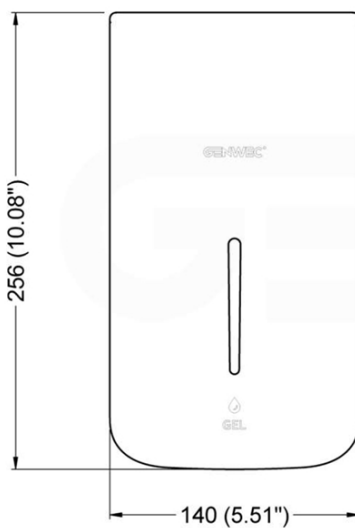

Automatischer Seife-/Gespender, wandmontiert, 1100 ml, ABS schwarz

Artikelnummer: AGW-04160103

- Wandmontierter automatischer Spender für Flüssigseife oder Desinfektionsgel
- Berührungslose Sensorauslösung – hygienisch, kein Handkontakt erforderlich
- Dosierung: 1 ml pro Auslösung – max. 10 Dosierungen pro Nutzung (Vandalismusschutz)
- Füllvolumen: 1100 ml – weniger Serviceeinsätze erforderlich
- Transparentes Sichtfenster zur Füllstandskontrolle
- Batteriebetrieb: 4 × AA Alkalibatterien – bis zu 60'000 Dosierungen (Batterien nicht im Lieferumfang)
- Abschliessbar mit Stiftschlüssel – Nachfüllung nur durch autorisiertes Personal
- Material: ABS-Kunststoff, Farbe: Schwarz (RAL 9005 ähnlich)
- Abmessungen: 140 × 256 × 106 mm
- Montage: 4 Befestigungspunkte, Bohrschablone inklusive
- *) Empfehlung für Hydroalkohol-Gele: Alkohol < 80% · Dichte: 0,9–1,35 kg/dm³ · Viskosität < 2.500 Cp

BACK VIEW WALL MOUNTING

Distributeur automatique de savon/gel, mural, 1100 ml, ABS noir

Référence : AGW-04160103

- Distributeur mural automatique pour savon liquide ou gel désinfectant
- Déclenchement sans contact par capteur infrarouge – hygiénique, sans contact manuel
- Dosage : 1 ml par déclenchement – max. 10 dosages par utilisation (protection anti-vandalisme)
- Volume : 1100 ml – moins d'interventions de maintenance nécessaires
- Fenêtre transparente de contrôle du niveau
- Alimentation par piles : 4 × AA alcalines – jusqu'à 60'000 dosages (piles non fournies)
- Verrouillable par clé – remplissage réservé au personnel autorisé
- Matériau : plastique ABS, couleur : noir
- Dimensions : 140 × 256 × 106 mm
- Montage : 4 points de fixation, gabarit de perçage inclus
- *) Recommandation pour gels hydroalcooliques : Alcool < 80% · Densité : 0,9–1,35 kg/dm³ · Viscosité < 2.500 Cp