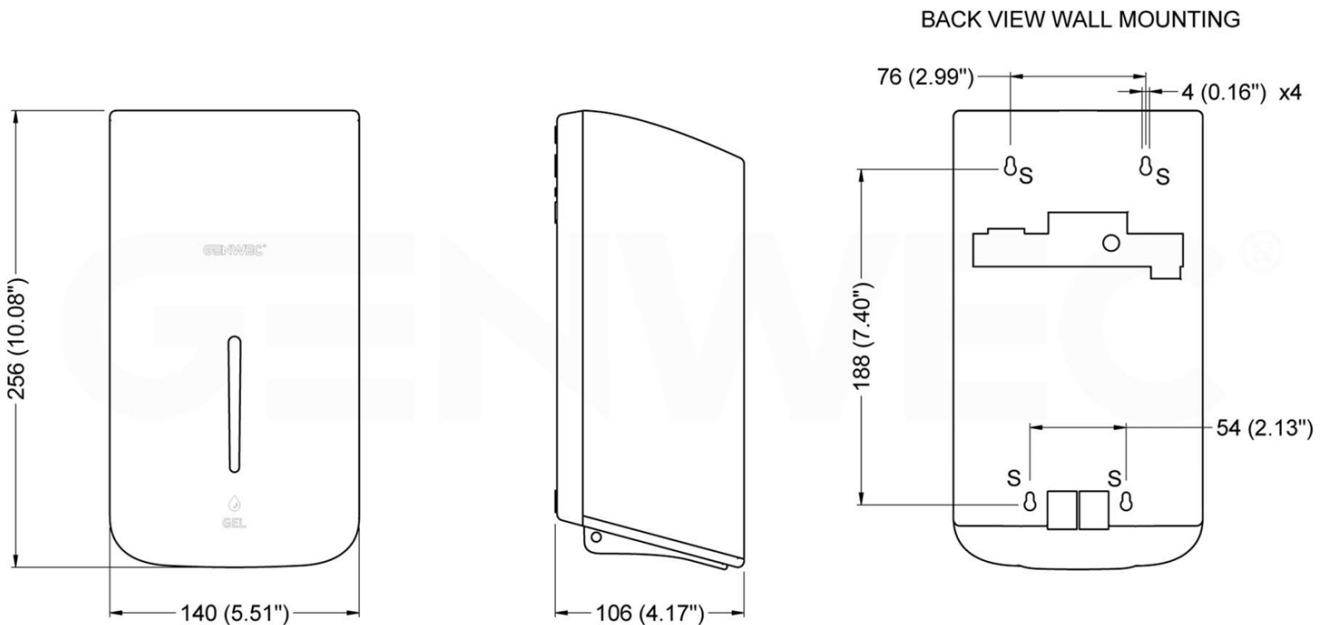

BACK VIEW WALL MOUNTING

Distributeur automatique de savon/gel, mural, 1100 ml, ABS noir

Référence : AGW-04160103

- Distributeur mural automatique pour savon liquide ou gel désinfectant
- Déclenchement sans contact par capteur infrarouge – hygiénique, sans contact manuel
- Dosage : 1 ml par déclenchement – max. 10 dosages par utilisation (protection anti-vandalisme)
- Volume : 1100 ml – moins d'interventions de maintenance nécessaires
- Fenêtre transparente de contrôle du niveau
- Alimentation par piles : 4 × AA alcalines – jusqu'à 60'000 dosages (piles non fournies)
- Verrouillable par clé – remplissage réservé au personnel autorisé
- Matériau : plastique ABS, couleur : noir
- Dimensions : 140 × 256 × 106 mm
- Montage : 4 points de fixation, gabarit de perçage inclus
- *) Recommandation pour gels hydroalcooliques : Alcool < 80% · Densité : 0,9–1,35 kg/dm³ · Viscosité < 2.500 Cp

BACK VIEW WALL MOUNTING

**Automatic soap/gel dispenser, wall-mounted, 1100 ml,
black ABS**

Item no.: AGW-04160103

- Wall-mounted automatic dispenser for liquid soap or sanitising gel
- Touchless infrared sensor activation – hygienic, no hand contact required
- Dosage: 1 ml per activation – max. 10 doses per use (anti-vandalism protection)
- Volume: 1100 ml – fewer service interventions required
- Transparent level control window
- Battery-powered: 4 × AA alkaline batteries – up to 60,000 doses (batteries not included)
- Lockable with key – refilling for authorised personnel only
- Material: ABS plastic, colour: black
- Dimensions: 140 × 256 × 106 mm
- Mounting: 4 fixing points, drilling template included
- *) Recommendation for hydroalcoholic gels: Alcohol < 80% · Density: 0.9–1.35 kg/dm³ · Viscosity < 2,500 Cp