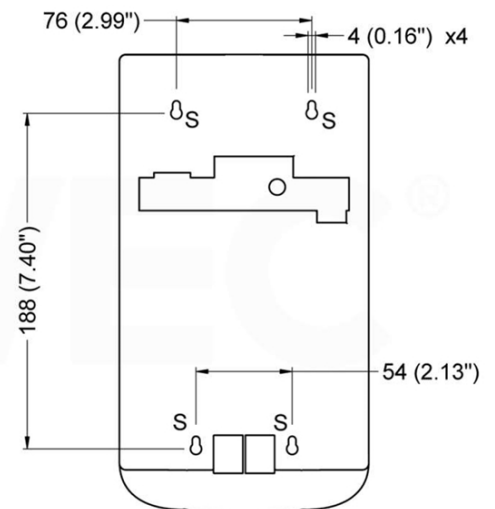

BACK VIEW WALL MOUNTING

Distributeur automatique de savon/gel, mural, 1100 ml, ABS noir

Référence : AGW-04160103

- Distributeur mural automatique pour savon liquide ou gel désinfectant
- Déclenchement sans contact par capteur infrarouge – hygiénique, sans contact manuel
- Dosage : 1 ml par déclenchement – max. 10 dosages par utilisation (protection anti-vandalisme)
- Volume : 1100 ml – moins d'interventions de maintenance nécessaires
- Fenêtre transparente de contrôle du niveau
- Alimentation par piles : 4 × AA alcalines – jusqu'à 60'000 dosages (piles non fournies)
- Verrouillable par clé – remplissage réservé au personnel autorisé
- Matériau : plastique ABS, couleur : noir
- Dimensions : 140 × 256 × 106 mm
- Montage : 4 points de fixation, gabarit de perçage inclus
- *) Recommandation pour gels hydroalcooliques : Alcool < 80% · Densité : 0,9–1,35 kg/dm³ · Viscosité < 2.500 Cp

BACK VIEW WALL MOUNTING

**Automatic soap/gel dispenser, wall-mounted, 1100 ml,
black ABS**

Item no.: AGW-04160103

- Wall-mounted automatic dispenser for liquid soap or sanitising gel
- Touchless infrared sensor activation – hygienic, no hand contact required
- Dosage: 1 ml per activation – max. 10 doses per use (anti-vandalism protection)
- Volume: 1100 ml – fewer service interventions required
- Transparent level control window
- Battery-powered: 4 × AA alkaline batteries – up to 60,000 doses (batteries not included)
- Lockable with key – refilling for authorised personnel only
- Material: ABS plastic, colour: black
- Dimensions: 140 × 256 × 106 mm
- Mounting: 4 fixing points, drilling template included
- *) Recommendation for hydroalcoholic gels: Alcohol < 80% · Density: 0.9–1.35 kg/dm³ · Viscosity < 2,500 Cp