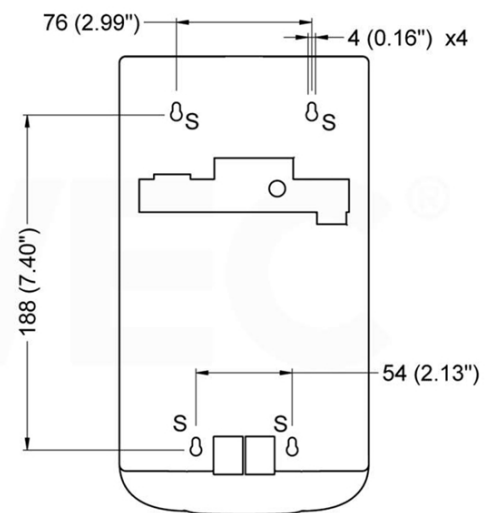

Automatischer Seife-/Gespender, wandmontiert, 1100 ml, ABS schwarz

Artikelnummer: AGW-04160103

- Wandmontierter automatischer Spender für Flüssigseife oder Desinfektionsgel
- Berührungslose Sensorauslösung – hygienisch, kein Handkontakt erforderlich
- Dosierung: 1 ml pro Auslösung – max. 10 Dosierungen pro Nutzung (Vandalismusschutz)
- Füllvolumen: 1100 ml – weniger Serviceeinsätze erforderlich
- Transparentes Sichtfenster zur Füllstandskontrolle
- Batteriebetrieb: 4 × AA Alkalibatterien – bis zu 60'000 Dosierungen (Batterien nicht im Lieferumfang)
- Abschliessbar mit Stiftschlüssel – Nachfüllung nur durch autorisiertes Personal
- Material: ABS-Kunststoff, Farbe: Schwarz (RAL 9005 ähnlich)
- Abmessungen: 140 × 256 × 106 mm
- Montage: 4 Befestigungspunkte, Bohrschablone inklusive
- *) Empfehlung für Hydroalkohol-Gele: Alkohol < 80% · Dichte: 0,9–1,35 kg/dm³ · Viskosität < 2.500 Cp

BACK VIEW WALL MOUNTING

Distributeur automatique de savon/gel, mural, 1100 ml, ABS noir

Référence : AGW-04160103

- Distributeur mural automatique pour savon liquide ou gel désinfectant
- Déclenchement sans contact par capteur infrarouge – hygiénique, sans contact manuel
- Dosage : 1 ml par déclenchement – max. 10 dosages par utilisation (protection anti-vandalisme)
- Volume : 1100 ml – moins d'interventions de maintenance nécessaires
- Fenêtre transparente de contrôle du niveau
- Alimentation par piles : 4 × AA alcalines – jusqu'à 60'000 dosages (piles non fournies)
- Verrouillable par clé – remplissage réservé au personnel autorisé
- Matériau : plastique ABS, couleur : noir
- Dimensions : 140 × 256 × 106 mm
- Montage : 4 points de fixation, gabarit de perçage inclus
- *) Recommandation pour gels hydroalcooliques : Alcool < 80% · Densité : 0,9–1,35 kg/dm³ · Viscosité < 2.500 Cp