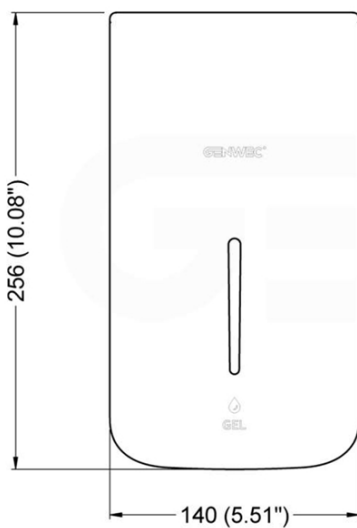

Dispenser automatico sapone/gel, a parete, 1100 ml, ABS nero

Articolo: AGW-04160103

- Dispenser automatico a parete per sapone liquido o gel disinfettante
- Attivazione senza contatto tramite sensore infrarosso – igienico, senza contatto manuale
- Dosaggio: 1 ml per attivazione – max. 10 dosi per utilizzo (protezione antivandalismo)
- Volume: 1100 ml – meno interventi di manutenzione necessari
- Finestra trasparente di controllo livello
- Alimentazione a batteria: 4 × AA alcaline – fino a 60.000 dosi (batterie non incluse)
- Con serratura a chiave – ricarica riservata al personale autorizzato
- Materiale: plastica ABS, colore: nero
- Dimensioni: 140 × 256 × 106 mm
- Montaggio: 4 punti di fissaggio, dima di foratura inclusa
- *) Raccomandazione per gel idroalcolici: Alcol < 80% · Densità: 0,9–1,35 kg/dm³ · Viscosità < 2.500 Cp