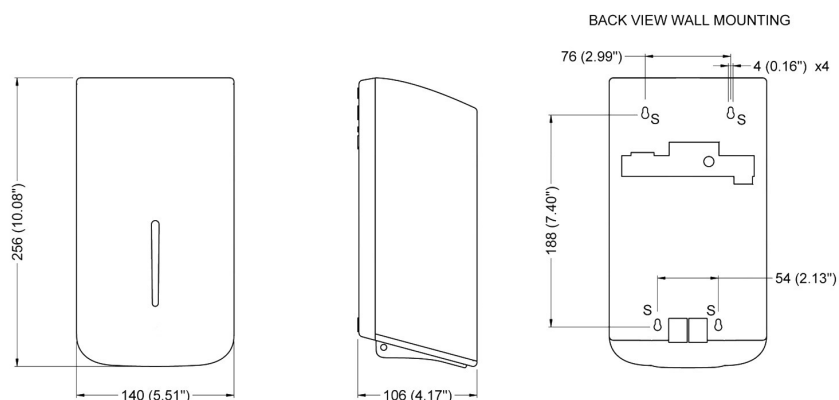

Elektronischer Seifen- und Gelspender 1100 ml, ABS silber, Wandmontage

Artikelnummer: AGW-04160104

- Berührungslose Bedienung – Sensor mit automatischer Erkennung, System «touchless»
- Geeignet für Flüssigseife und Gel (Alkohol < 80% · Dichte 0,9–1,35 kg/dm³ · Viskosität < 2.500 Cp)
- Konzipiert und geprüft, um Nachtropfen zu vermeiden
- Fassungsvermögen: 1100 ml – ideal für Bereiche mit hoher Nutzerfrequenz
- Gehäuse aus robustem ABS-Kunststoff, Oberfläche silber
- Wandmontage (aufputz), Befestigungsmaterial im Lieferumfang
- Batteriebetrieb (4 × AA), Batterien nicht im Lieferumfang
- Abschliessbarer Tank, Schlüssel inklusive
- Einsatzbereich: öffentliche Sanitäranlagen, Büros, Gastronomie, Bildung, Gesundheitswesen

Distributeur électronique de savon et gel 1100 ml, ABS argenté, mural

Référence : AGW-04160104

- Fonctionnement sans contact – capteur à détection automatique, système « touchless »
- Adapté au savon liquide et au gel (alcool < 80% · densité 0,9–1,35 kg/dm³ · viscosité < 2.500 Cp)
- Conçu et testé pour éviter les gouttes après distribution
- Capacité : 1100 ml – idéal pour les zones à forte fréquentation
- Boîtier en ABS robuste, finition argentée
- Montage mural en applique, visserie fournie
- Alimentation par piles (4 × AA), piles non fournies
- Réservoir verrouillable, clé incluse
- Domaines d'utilisation : sanitaires publics, bureaux, restauration, écoles, santé