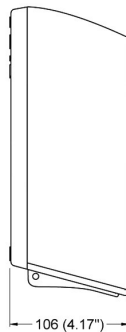

Elektronischer Seifen- und Gelspender 1100 ml, ABS silber, Wandmontage

Artikelnummer: AGW-04160104

- Berührungslose Bedienung – Sensor mit automatischer Erkennung, System «touchless»
- Geeignet für Flüssigseife und Gel (Alkohol < 80% · Dichte 0,9–1,35 kg/dm³ · Viskosität < 2.500 Cp)
- Konzipiert und geprüft, um Nachtropfen zu vermeiden
- Fassungsvermögen: 1100 ml – ideal für Bereiche mit hoher Nutzerfrequenz
- Gehäuse aus robustem ABS-Kunststoff, Oberfläche silber
- Wandmontage (aufputz), Befestigungsmaterial im Lieferumfang
- Batteriebetrieb (4 × AA), Batterien nicht im Lieferumfang
- Abschliessbarer Tank, Schlüssel inklusive
- Einsatzbereich: öffentliche Sanitäranlagen, Büros, Gastronomie, Bildung, Gesundheitswesen

Distributeur électronique de savon et gel 1100 ml, ABS argenté, mural

Référence : AGW-04160104

- Fonctionnement sans contact – capteur à détection automatique, système « touchless »
- Adapté au savon liquide et au gel (alcool < 80% · densité 0,9–1,35 kg/dm³ · viscosité < 2.500 Cp)
- Conçu et testé pour éviter les gouttes après distribution
- Capacité : 1100 ml – idéal pour les zones à forte fréquentation
- Boîtier en ABS robuste, finition argentée
- Montage mural en applique, visserie fournie
- Alimentation par piles (4 × AA), piles non fournies
- Réservoir verrouillable, clé incluse
- Domaines d'utilisation : sanitaires publics, bureaux, restauration, écoles, santé