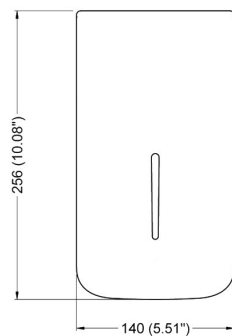

Elektronischer Seifen- und Gelspender 1100 ml, ABS silber, Wandmontage

Artikelnummer: AGW-04160104

- Berührungslose Bedienung – Sensor mit automatischer Erkennung, System «touchless»
- Geeignet für Flüssigseife und Gel (Alkohol < 80% · Dichte 0,9–1,35 kg/dm³ · Viskosität < 2.500 Cp)
- Konzipiert und geprüft, um Nachtropfen zu vermeiden
- Fassungsvermögen: 1100 ml – ideal für Bereiche mit hoher Nutzerfrequenz
- Gehäuse aus robustem ABS-Kunststoff, Oberfläche silber
- Wandmontage (aufputz), Befestigungsmaterial im Lieferumfang
- Batteriebetrieb (4 × AA), Batterien nicht im Lieferumfang
- Abschliessbarer Tank, Schlüssel inklusive
- Einsatzbereich: öffentliche Sanitäranlagen, Büros, Gastronomie, Bildung, Gesundheitswesen

Distributeur électronique de savon et gel 1100 ml, ABS argenté, mural

Référence : AGW-04160104

- Fonctionnement sans contact – capteur à détection automatique, système « touchless »
- Adapté au savon liquide et au gel (alcool < 80% · densité 0,9–1,35 kg/dm³ · viscosité < 2.500 Cp)
- Conçu et testé pour éviter les gouttes après distribution
- Capacité : 1100 ml – idéal pour les zones à forte fréquentation
- Boîtier en ABS robuste, finition argentée
- Montage mural en applique, visserie fournie
- Alimentation par piles (4 × AA), piles non fournies
- Réservoir verrouillable, clé incluse
- Domaines d'utilisation : sanitaires publics, bureaux, restauration, écoles, santé