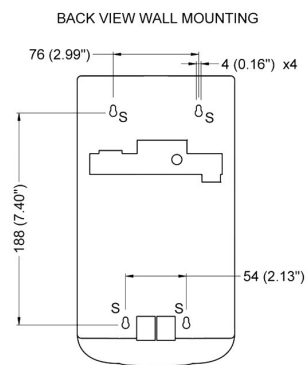

Elektronischer Seifen- und Gelspender 1100 ml, ABS silber, Wandmontage

Artikelnummer: AGW-04160104

- Berührungslose Bedienung – Sensor mit automatischer Erkennung, System «touchless»
- Geeignet für Flüssigseife und Gel (Alkohol < 80% · Dichte 0,9–1,35 kg/dm³ · Viskosität < 2.500 Cp)
- Konzipiert und geprüft, um Nachtropfen zu vermeiden
- Fassungsvermögen: 1100 ml – ideal für Bereiche mit hoher Nutzerfrequenz
- Gehäuse aus robustem ABS-Kunststoff, Oberfläche silber
- Wandmontage (aufputz), Befestigungsmaterial im Lieferumfang
- Batteriebetrieb (4 × AA), Batterien nicht im Lieferumfang
- Abschliessbarer Tank, Schlüssel inklusive
- Einsatzbereich: öffentliche Sanitäranlagen, Büros, Gastronomie, Bildung, Gesundheitswesen

Distributeur électronique de savon et gel 1100 ml, ABS argenté, mural

Référence : AGW-04160104

- Fonctionnement sans contact – capteur à détection automatique, système « touchless »
- Adapté au savon liquide et au gel (alcool < 80% · densité 0,9–1,35 kg/dm³ · viscosité < 2.500 Cp)
- Conçu et testé pour éviter les gouttes après distribution
- Capacité : 1100 ml – idéal pour les zones à forte fréquentation
- Boîtier en ABS robuste, finition argentée
- Montage mural en applique, visserie fournie
- Alimentation par piles (4 × AA), piles non fournies
- Réservoir verrouillable, clé incluse
- Domaines d'utilisation : sanitaires publics, bureaux, restauration, écoles, santé