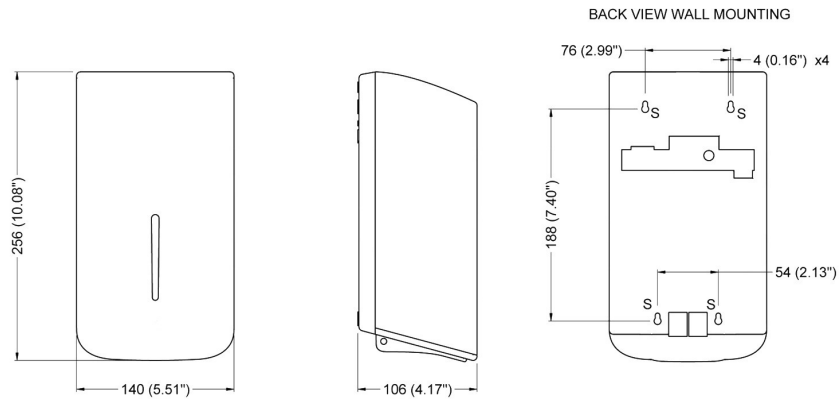

Distributeur électronique de savon et gel 1100 ml, ABS argenté, mural

Référence : AGW-04160104

- Fonctionnement sans contact – capteur à détection automatique, système « touchless »
- Adapté au savon liquide et au gel (alcool < 80% · densité 0,9–1,35 kg/dm³ · viscosité < 2.500 Cp)
- Conçu et testé pour éviter les gouttes après distribution
- Capacité : 1100 ml – idéal pour les zones à forte fréquentation
- Boîtier en ABS robuste, finition argentée
- Montage mural en applique, visserie fournie
- Alimentation par piles (4 × AA), piles non fournies
- Réservoir verrouillable, clé incluse
- Domaines d'utilisation : sanitaires publics, bureaux, restauration, écoles, santé

Electronic soap and gel dispenser 1100 ml, silver ABS, wall mounted

Item no.: AGW-04160104

- Touchless operation – automatic sensor detection, “touchless” system
- Suitable for liquid soap and gel (alcohol < 80% · density 0.9–1.35 kg/dm³ · viscosity < 2,500 Cp)
- Designed and tested to prevent dripping after dispensing
- Capacity: 1100 ml – ideal for high-traffic washrooms
- Robust ABS housing, silver finish
- Surface wall mounting, fixings included
- Battery operated (4 × AA), batteries not included
- Lockable tank, key included
- Areas of use: public washrooms, offices, hospitality, schools, healthcare