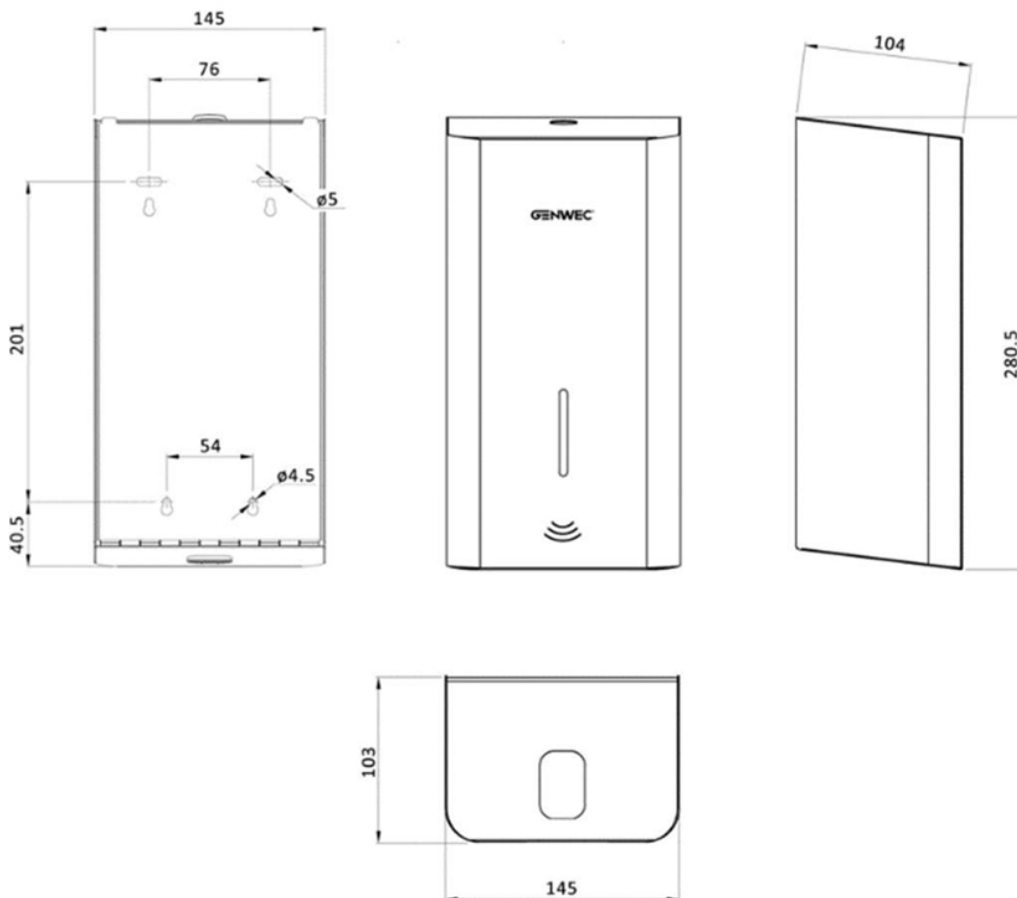

Automatischer Seife-/Gespender, wandmontiert, 1100 ml, Edelstahl AISI 304 schwarz matt

Artikelnummer: AGW-04160403

- Wandmontierter automatischer Spender für Flüssigseife oder Desinfektionsgel
- Berührungslose Sensorauslösung – hygienisch, kein Handkontakt erforderlich
- Dosierung: 1 ml pro Auslösung – max. 10 Dosierungen pro Nutzung (Vandalismusschutz)
- Füllvolumen: 1100 ml – weniger Serviceeinsätze erforderlich
- Transparentes Sichtfenster zur Füllstandskontrolle
- Batteriebetrieb: 4 × AA Alkalibatterien – bis zu 60'000 Dosierungen (Batterien nicht im Lieferumfang)
- Abschliessbar mit Stiftschlüssel – Nachfüllung nur durch autorisiertes Personal
- Material: Edelstahl AISI 304, matt schwarz
- Abmessungen: 145 × 280,5 × 103 mm
- Montage: 4 Befestigungspunkte, Bohrschablone inklusive
- *) Empfehlung für Hydroalkohol-Gele: Alkohol < 80% · Dichte: 0,9–1,35 kg/dm³ · Viskosität < 2.500 Cp

Distributeur automatique de savon/gel, mural, 1100 ml, inox AISI 304 noir mat

Référence : AGW-04160403

- Distributeur mural automatique pour savon liquide ou gel désinfectant
- Déclenchement sans contact par capteur infrarouge – hygiénique, sans contact manuel
- Dosage : 1 ml par déclenchement – max. 10 dosages par utilisation (protection anti-vandalisme)
- Volume : 1100 ml – moins d'interventions de maintenance nécessaires
- Fenêtre transparente de contrôle du niveau
- Alimentation par piles : 4 × AA alcalines – jusqu'à 60'000 dosages (piles non fournies)
- Verrouillable par clé – remplissage réservé au personnel autorisé
- Matériau : inox AISI 304, noir mat
- Dimensions : 145 × 280,5 × 103 mm
- Montage : 4 points de fixation, gabarit de perçage inclus
- *) Recommandation pour gels hydroalcooliques : Alcool < 80% · Densité : 0,9–1,35 kg/dm³ · Viscosité < 2.500 Cp