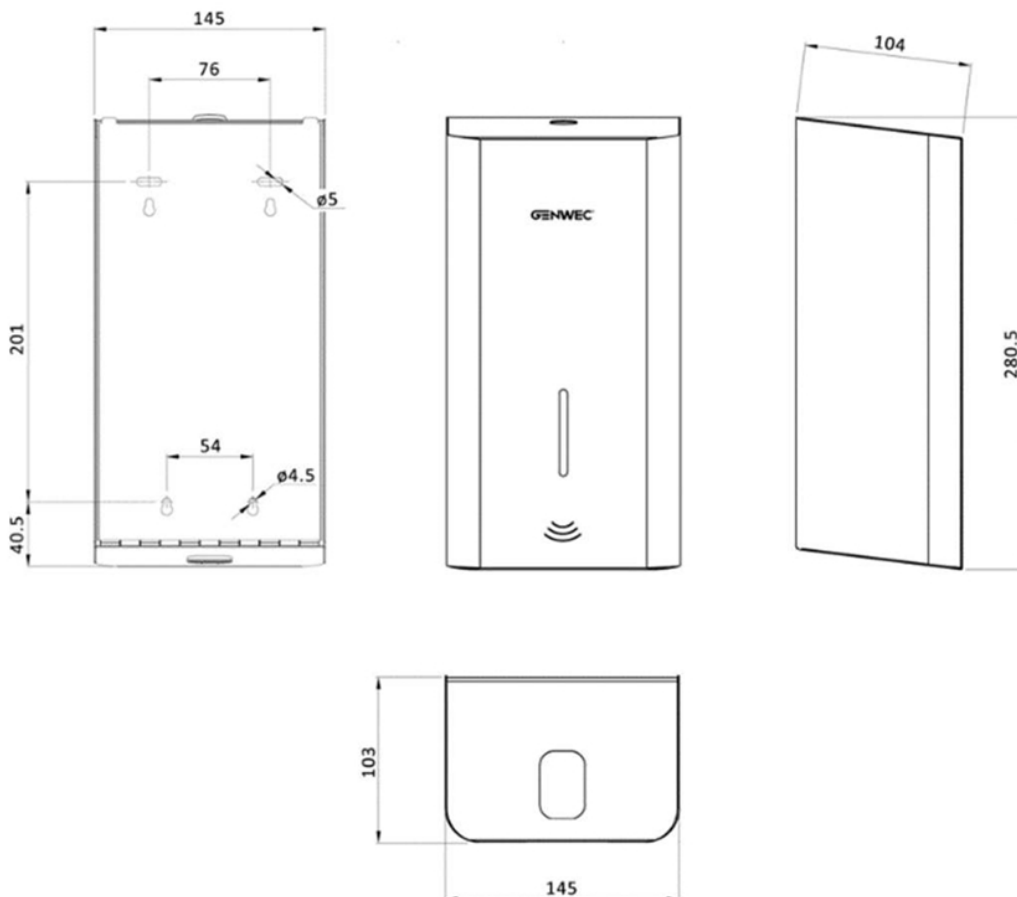

Distributeur automatique de savon/gel, mural, 1100 ml, inox AISI 304 noir mat

Référence : AGW-04160403

- Distributeur mural automatique pour savon liquide ou gel désinfectant
- Déclenchement sans contact par capteur infrarouge – hygiénique, sans contact manuel
- Dosage : 1 ml par déclenchement – max. 10 dosages par utilisation (protection anti-vandalisme)
- Volume : 1100 ml – moins d'interventions de maintenance nécessaires
- Fenêtre transparente de contrôle du niveau
- Alimentation par piles : 4 × AA alcalines – jusqu'à 60'000 dosages (piles non fournies)
- Verrouillable par clé – remplissage réservé au personnel autorisé
- Matériau : inox AISI 304, noir mat
- Dimensions : 145 × 280,5 × 103 mm
- Montage : 4 points de fixation, gabarit de perçage inclus
- *) Recommandation pour gels hydroalcooliques : Alcool < 80% · Densité : 0,9–1,35 kg/dm³ · Viscosité < 2.500 Cp

Automatic soap/gel dispenser, wall-mounted, 1100 ml, AISI 304 stainless steel matt black

Item no.: AGW-04160403

- Wall-mounted automatic dispenser for liquid soap or sanitising gel
- Touchless infrared sensor activation – hygienic, no hand contact required
- Dosage: 1 ml per activation – max. 10 doses per use (anti-vandalism protection)
- Volume: 1100 ml – fewer service interventions required
- Transparent level control window
- Battery-powered: 4 × AA alkaline batteries – up to 60,000 doses (batteries not included)
- Lockable with key – refilling for authorised personnel only
- Material: AISI 304 stainless steel, matt black
- Dimensions: 145 × 280,5 × 103 mm
- Mounting: 4 fixing points, drilling template included
- *) Recommendation for hydroalcoholic gels: Alcohol < 80% · Density: 0.9–1.35 kg/dm³ · Viscosity < 2,500 Cp