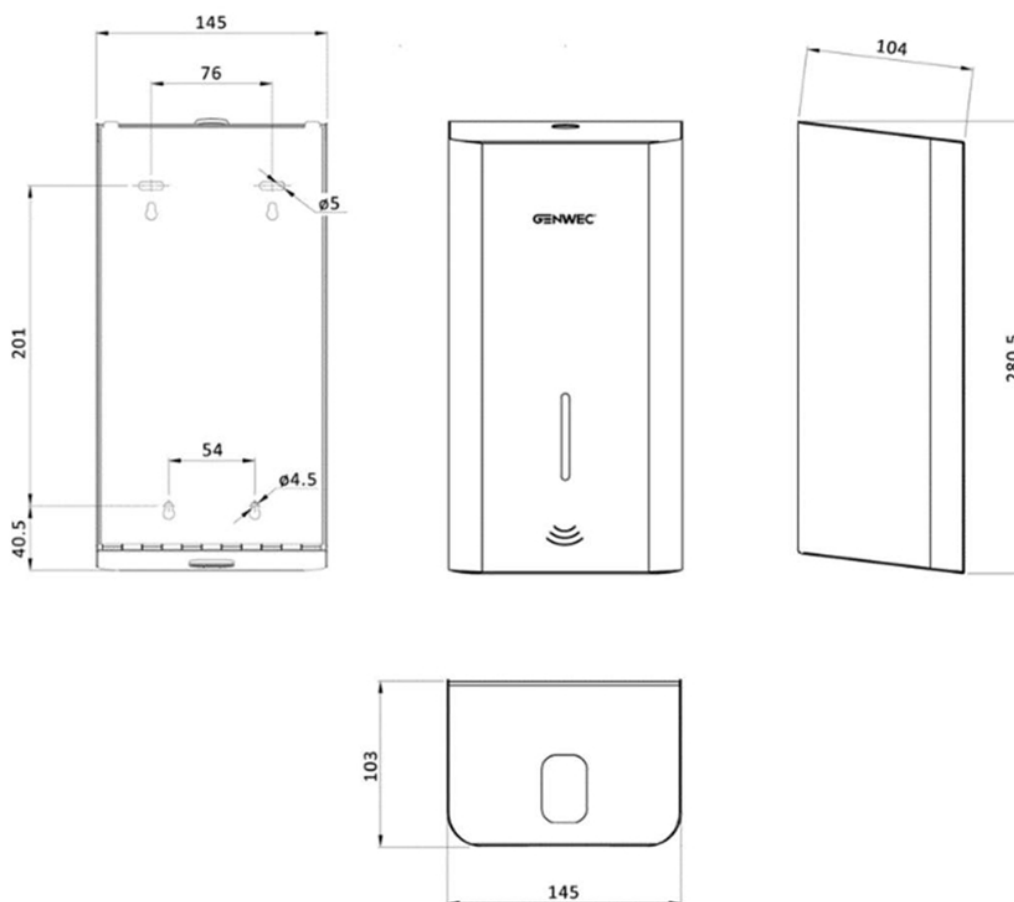

Automatischer Seife-/Gespender, wandmontiert, 1100 ml, Edelstahl AISI 304 schwarz matt

Artikelnummer: AGW-04160403

- Wandmontierter automatischer Spender für Flüssigseife oder Desinfektionsgel
- Berührungslose Sensorauslösung – hygienisch, kein Handkontakt erforderlich
- Dosierung: 1 ml pro Auslösung – max. 10 Dosierungen pro Nutzung (Vandalismusschutz)
- Füllvolumen: 1100 ml – weniger Serviceeinsätze erforderlich
- Transparentes Sichtfenster zur Füllstandskontrolle
- Batteriebetrieb: 4 × AA Alkalibatterien – bis zu 60'000 Dosierungen (Batterien nicht im Lieferumfang)
- Abschliessbar mit Stiftschlüssel – Nachfüllung nur durch autorisiertes Personal
- Material: Edelstahl AISI 304, matt schwarz
- Abmessungen: 145 × 280,5 × 103 mm
- Montage: 4 Befestigungspunkte, Bohrschablone inklusive
- *) Empfehlung für Hydroalkohol-Gele: Alkohol < 80% · Dichte: 0,9–1,35 kg/dm³ · Viskosität < 2.500 Cp

Distributeur automatique de savon/gel, mural, 1100 ml, inox AISI 304 noir mat

Référence : AGW-04160403

- Distributeur mural automatique pour savon liquide ou gel désinfectant
- Déclenchement sans contact par capteur infrarouge – hygiénique, sans contact manuel
- Dosage : 1 ml par déclenchement – max. 10 dosages par utilisation (protection anti-vandalisme)
- Volume : 1100 ml – moins d'interventions de maintenance nécessaires
- Fenêtre transparente de contrôle du niveau
- Alimentation par piles : 4 × AA alcalines – jusqu'à 60'000 dosages (piles non fournies)
- Verrouillable par clé – remplissage réservé au personnel autorisé
- Matériau : inox AISI 304, noir mat
- Dimensions : 145 × 280,5 × 103 mm
- Montage : 4 points de fixation, gabarit de perçage inclus
- *) Recommandation pour gels hydroalcooliques : Alcool < 80% · Densité : 0,9–1,35 kg/dm³ · Viscosité < 2.500 Cp