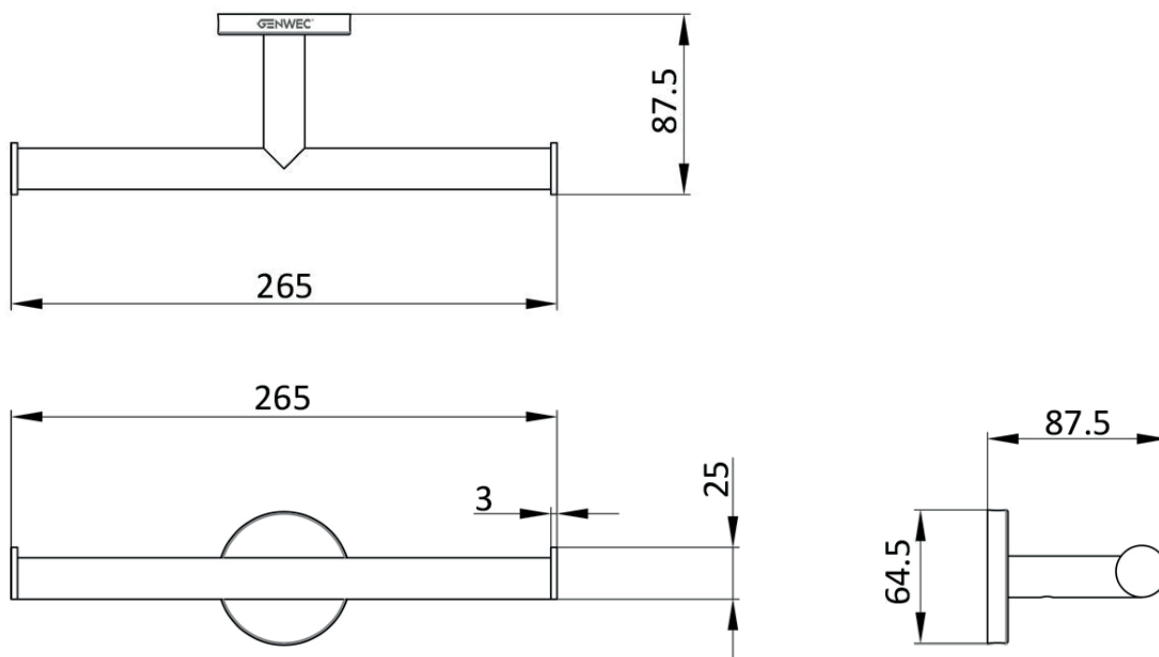

WC-Rollenhalter für 2 WC-Rollen

Edelstahl spiegelpoliert

Artikelnummer: AGW-05460402

Verdeckte Wandplatte: Hergestellt aus AISI 304 Edelstahl an der Wand mit zwei Schrauben befestigt.
Hauptkörper: Gefertigt aus AISI 304 Edelstahl, spiegelpoliert
An der Wandplatte mit einer Inbusschraube aus Edelstahl befestigt.
für 2 handelsübliche WC-Rollen
Montagematerial inkludiert

Porte-rouleaux pour 2 rouleaux de papier toilette

Acier inoxydable poli miroir

Réf. AGW-05460402

Plaque murale dissimulée : fabriquée en acier inoxydable AISI 304.
Fixée au mur à l'aide de deux vis.
Corps principal : fabriqué en acier inoxydable AISI 304, poli miroir.
Fixé à la plaque murale à l'aide d'une vis à six pans creux en acier inoxydable.
Pour 2 rouleaux de papier toilette standard.
Matériel de montage inclus.