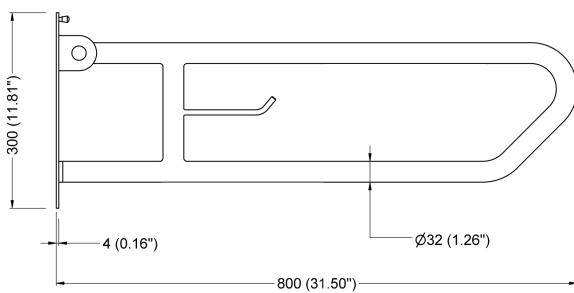

Klappgriff mit WC Rollenhalter

Artikelnummer: AGW-11070402

Edelstahl poliert, 800mm
Material: 1.5 mm Edelstahl, matt geschliffen
Rohrdurchmesser: 32 mm
Grundplatte aus 3 mm Edelstahl
mit WC-Rollenhalter
Maximalbelastung bei richtiger Montage: 120 kg
inkl. Montagematerial für Betonwände

BACK VIEW WALL MOUNTING

Poignée rabattable avec porte-rouleau WC

Réf. AGW-11070402

Acier inoxydable poli, 800 mm

Matériau : acier inoxydable 1,5 mm, finition mate

Diamètre du tube : 32 mm

Plaque de base en acier inoxydable 3 mm

Avec porte-rouleau WC

Charge maximale en cas de montage correct : 120 kg

Matériel de montage pour murs en béton inclus

BACK VIEW WALL MOUNTING