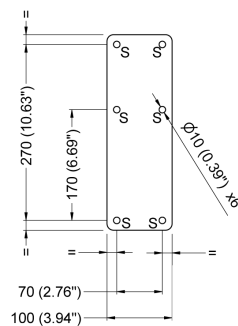

Klappgriff mit WC Rollenhalter

Artikelnummer: AGW-11070402

Edelstahl poliert, 800mm
Material: 1.5 mm Edelstahl, matt geschliffen
Rohrdurchmesser: 32 mm
Grundplatte aus 3 mm Edelstahl
mit WC-Rollenhalter
Maximalbelastung bei richtiger Montage: 120 kg
inkl. Montagematerial für Betonwände

BACK VIEW WALL MOUNTING

Poignée rabattable avec porte-rouleau WC

Réf. AGW-11070402

Acier inoxydable poli, 800 mm

Matériau : acier inoxydable 1,5 mm, finition mate

Diamètre du tube : 32 mm

Plaque de base en acier inoxydable 3 mm

Avec porte-rouleau WC

Charge maximale en cas de montage correct : 120 kg

Matériel de montage pour murs en béton inclus

BACK VIEW WALL MOUNTING