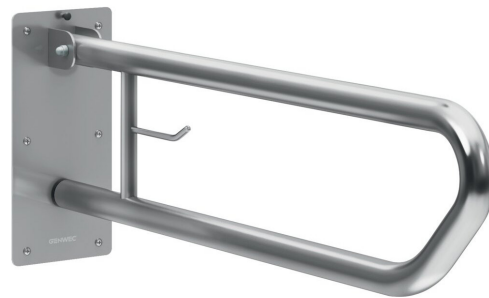

Klappgriff mit WC Rollenhalter

Artikelnummer: AGW-11070402

Edelstahl poliert, 800mm
Material: 1.5 mm Edelstahl, matt geschliffen
Rohrdurchmesser: 32 mm
Grundplatte aus 3 mm Edelstahl
mit WC-Rollenhalter
Maximalbelastung bei richtiger Montage: 120 kg
inkl. Montagematerial für Betonwände

BACK VIEW WALL MOUNTING

Poignée rabattable avec porte-rouleau WC

Réf. AGW-11070402

Acier inoxydable poli, 800 mm

Matériau : acier inoxydable 1,5 mm, finition mate

Diamètre du tube : 32 mm

Plaque de base en acier inoxydable 3 mm

Avec porte-rouleau WC

Charge maximale en cas de montage correct : 120 kg

Matériel de montage pour murs en béton inclus

BACK VIEW WALL MOUNTING