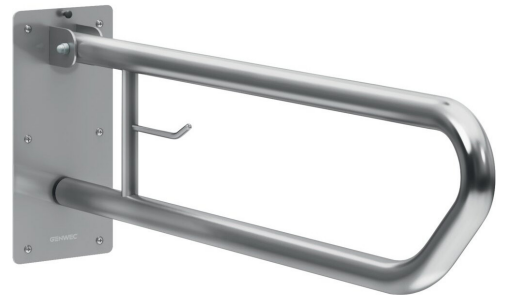

Klappgriff mit WC Rollenhalter

Artikelnummer: AGW-11070402

Edelstahl poliert, 800mm
Material: 1.5 mm Edelstahl, matt geschliffen
Rohrdurchmesser: 32 mm
Grundplatte aus 3 mm Edelstahl
mit WC-Rollenhalter
Maximalbelastung bei richtiger Montage: 120 kg
inkl. Montagematerial für Betonwände

BACK VIEW WALL MOUNTING

Poignée rabattable avec porte-rouleau WC

Réf. AGW-11070402

Acier inoxydable poli, 800 mm

Matériau : acier inoxydable 1,5 mm, finition mate

Diamètre du tube : 32 mm

Plaque de base en acier inoxydable 3 mm

Avec porte-rouleau WC

Charge maximale en cas de montage correct : 120 kg

Matériel de montage pour murs en béton inclus

BACK VIEW WALL MOUNTING