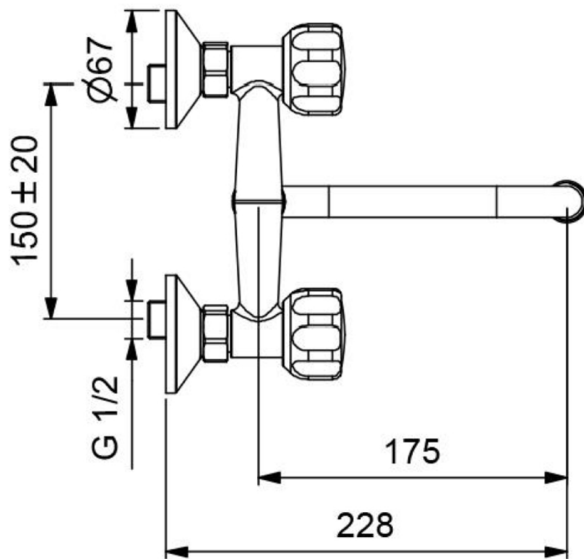

Wandauslauf-Armatur, mit Schwenkauslauf, ideal für Universalbecken

Artikelnummer: AIDRA-0159/86

- Oberteil: 1/2"
- Ziel: Waschbecken
- Steuerung: Mit Griff
- Installation: Wandmontiert

Lieferumfang: Küchenmischer komplett, Einhebelbedienung, Schwenkauslauf, Montagekomponenten

Robinetterie murale, avec bec pivotant, idéale pour les lavabos universels

Réf. AIDRA-0159/86

- Partie supérieure : 1/2"
- Destination : évier
- Commande : avec poignée
- Installation : montage mural

Contenu de la livraison : mitigeur de cuisine complet, commande à levier unique, bec pivotant, composants de montage