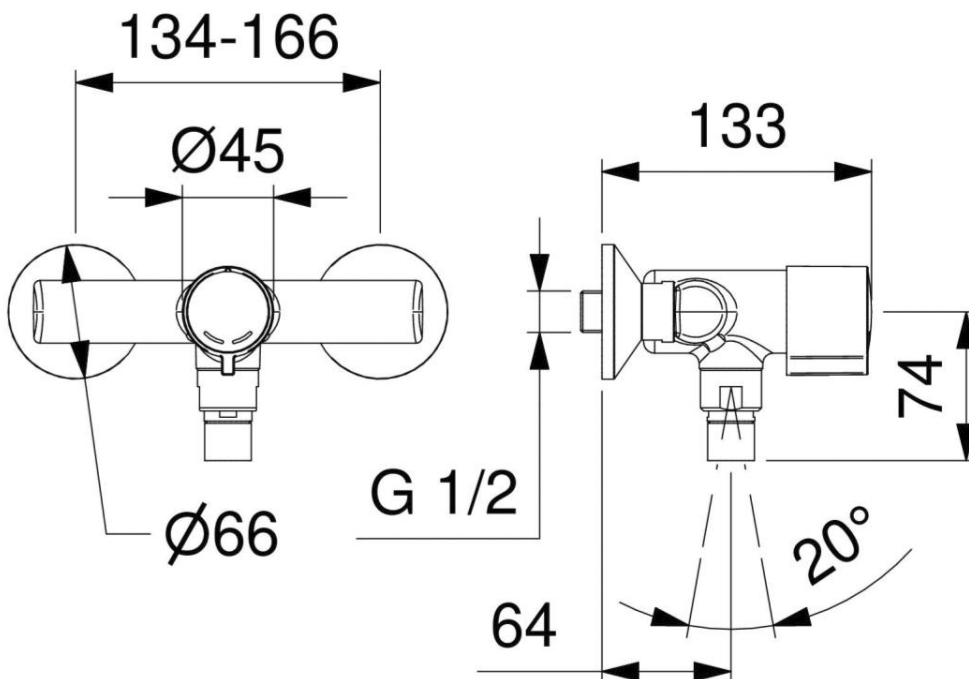

**Selbstschluss-Waschtisch-/Küchenmischer, Serie
MINIMAL, wandmontiert, mit Druckknopfbedienung
und orientierbarem Luftsprudler**

Artikelnummer: AIDRA-08136

- Wandmontierter Selbstschluss-Mischer für Waschtisch und Küchenspüle
- Druckknopfbedienung – Wasserfluss startet nach Drücken und stoppt automatisch
- Fließzeit 15 Sek. bei 3 bar, um 40% reduzierbar
- Orientierbarer Luftsprudler $\pm 20^\circ$, Ausladung 64 mm, G 1/2"
- Anschlussachsabstand: 134–166 mm (einstellbar)
- Druckknopf- \varnothing 45 mm, Wandrosette \varnothing 66 mm
- Mischung über seitlichen Hebel (Warm/Kalt-Markierung rot/blau)
- Durchflussbegrenzer 6 l/min
- Körper aus verchromtem Messing
- Hergestellt in der EU

**Mitigeur lavabo/évier temporisé, série MINIMAL, mural,
à commande par bouton-poussoir et aérateur
orientable**

Référence : AIDRA-08136

- Mitigeur temporisé mural pour lavabo et évier de cuisine
- Commande par bouton-poussoir – l'eau s'écoule après pression et s'arrête automatiquement
- Durée d'écoulement 15 sec. à 3 bar, réductible de 40%
- Aérateur orientable $\pm 20^\circ$, saillie 64 mm, G 1/2"
- Entraxe raccordement : 134–166 mm (réglable)
- Bouton-poussoir $\varnothing 45$ mm, rosace murale $\varnothing 66$ mm
- Mélange par levier latéral (repère chaud/froid rouge/bleu)
- Limiteur de débit 6 l/min
- Corps en laiton chromé
- Fabriqué dans l'UE