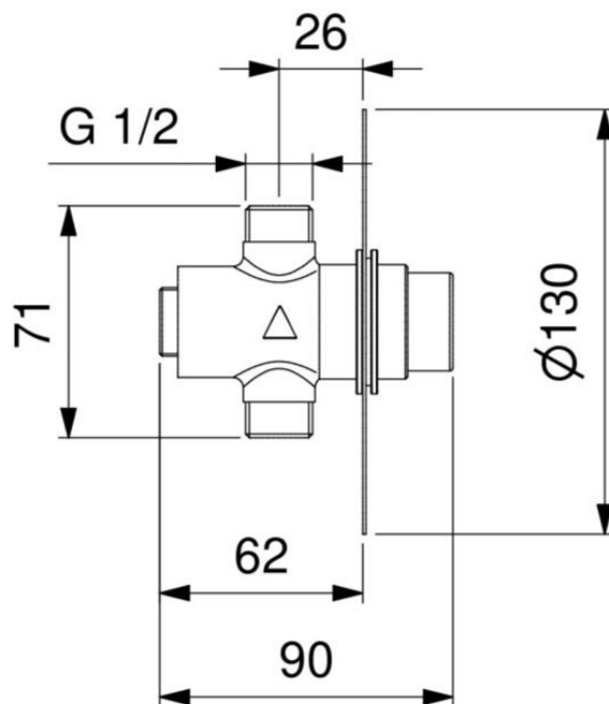

## Selbstschluss-Duscharmatur, Unterputz, Edelstahl gebürstet

Artikelnummern: AIDRA-08440 / AIDRA-08440-30

- Wandmontierte Selbstschluss-Duscharmatur für öffentliche und gewerbliche Duschen
- Druckknopfbedienung, Ø 130 mm – grosser, ergonomischer Knopf
- Externe Teile aus Edelstahl 316L, gebürstet – Ventil aus Messing
- Fliesszeit nicht veränderbar (je nach Variante 15 oder 25 Sek. bei 3 bar)
- Anschluss G 1/2" (Wandanschluss oben)
- Lieferung inkl. Überwurfmutter und konischem Dichtelement für Rohr Ø 15 mm
- Hergestellt in der EU

## Robinet de douche temporisé, encastré, inox brossé

Références : AIDRA-08440 / AIDRA-08440-30

- Robinet de douche temporisé mural pour douches publiques et commerciales
- Commande par bouton-poussoir Ø 130 mm – grand bouton ergonomique
- Parties extérieures en acier inoxydable 316L brossé – robinet en laiton
- Durée d'écoulement non réglable (selon variante : 15 ou 25 sec. à 3 bar)
- Raccordement G 1/2" (alimentation murale en haut)
- Livré avec raccord union et joint conique pour tube Ø 15 mm
- Fabriqué dans l'UE

## Self-closing shower tap, concealed, brushed stainless steel

Références : AIDRA-08440 / AIDRA-08440-30

- Wall-mounted self-closing shower tap for public and commercial showers
- Push-button control, Ø 130 mm – large ergonomic button
- External parts in brushed 316L stainless steel – valve body in brass
- Non-adjustable flow time (depending on variant: 15 or 25 sec. at 3 bar)
- Connection G 1/2" (wall supply, top entry)
- Supplied with union nut and conical seal for pipe Ø 15 mm
- Made in the EU