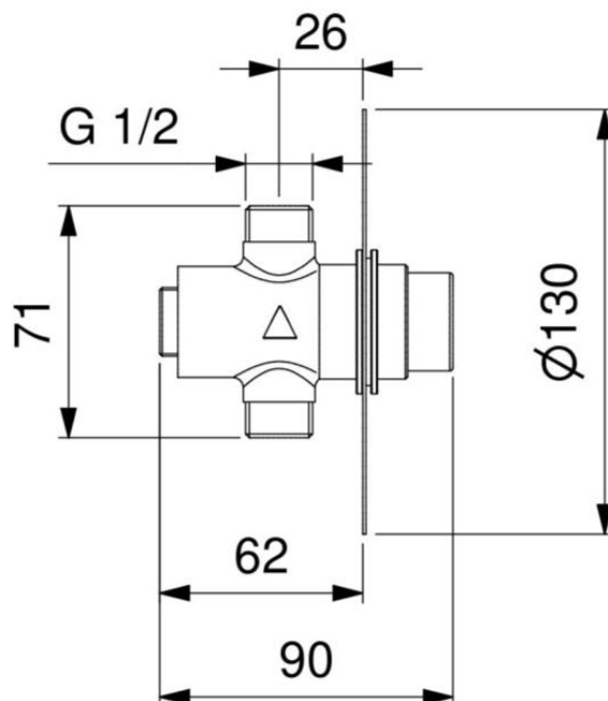

## Selbstschluss-Duscharmatur, Unterputz, Edelstahl gebürstet

Artikelnummern: AIDRA-08440 / AIDRA-08440-30

- Wandmontierte Selbstschluss-Duscharmatur für öffentliche und gewerbliche Duschen
- Druckknopfbedienung, Ø 130 mm – grosser, ergonomischer Knopf
- Externe Teile aus Edelstahl 316L, gebürstet – Ventil aus Messing
- Fliesszeit nicht veränderbar (je nach Variante 15 oder 25 Sek. bei 3 bar)
- Anschluss G 1/2" (Wandanschluss oben)
- Lieferung inkl. Überwurfmutter und konischem Dichtelement für Rohr Ø 15 mm
- Hergestellt in der EU

## Robinet de douche temporisé, encastré, inox brossé

Références : AIDRA-08440 / AIDRA-08440-30

- Robinet de douche temporisé mural pour douches publiques et commerciales
- Commande par bouton-poussoir Ø 130 mm – grand bouton ergonomique
- Parties extérieures en acier inoxydable 316L brossé – robinet en laiton
- Durée d'écoulement non réglable (selon variante : 15 ou 25 sec. à 3 bar)
- Raccordement G 1/2" (alimentation murale en haut)
- Livré avec raccord union et joint conique pour tube Ø 15 mm
- Fabriqué dans l'UE

## Self-closing shower tap, concealed, brushed stainless steel

Références : AIDRA-08440 / AIDRA-08440-30

- Wall-mounted self-closing shower tap for public and commercial showers
- Push-button control, Ø 130 mm – large ergonomic button
- External parts in brushed 316L stainless steel – valve body in brass
- Non-adjustable flow time (depending on variant: 15 or 25 sec. at 3 bar)
- Connection G 1/2" (wall supply, top entry)
- Supplied with union nut and conical seal for pipe Ø 15 mm
- Made in the EU