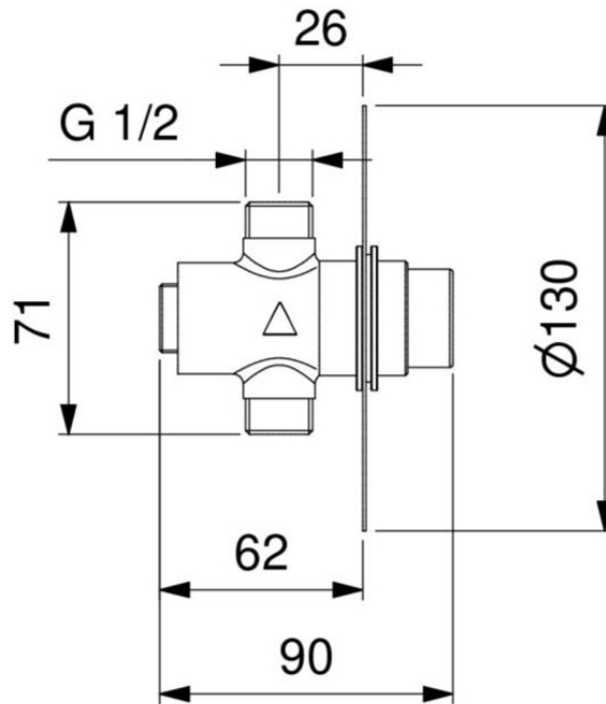

## Selbstschluss-Duscharmatur, Unterputz, Edelstahl gebürstet

Artikelnummern: AIDRA-08440 / AIDRA-08440-30

- Wandmontierte Selbstschluss-Duscharmatur für öffentliche und gewerbliche Duschen
- Druckknopfbedienung, Ø 130 mm – grosser, ergonomischer Knopf
- Externe Teile aus Edelstahl 316L, gebürstet – Ventil aus Messing
- Fliesszeit nicht veränderbar (je nach Variante 15 oder 25 Sek. bei 3 bar)
- Anschluss G 1/2" (Wandanschluss oben)
- Lieferung inkl. Überwurfmutter und konischem Dichtelement für Rohr Ø 15 mm
- Hergestellt in der EU

## Self-closing shower tap, concealed, brushed stainless steel

Références : AIDRA-08440 / AIDRA-08440-30

- Wall-mounted self-closing shower tap for public and commercial showers
- Push-button control, Ø 130 mm – large ergonomic button
- External parts in brushed 316L stainless steel – valve body in brass
- Non-adjustable flow time (depending on variant: 15 or 25 sec. at 3 bar)
- Connection G 1/2" (wall supply, top entry)
- Supplied with union nut and conical seal for pipe Ø 15 mm
- Made in the EU

## Rubinetto doccia temporizzato, da incasso, acciaio inox satinato

Références : AIDRA-08440 / AIDRA-08440-30

- Rubinetto doccia temporizzato a parete per docce pubbliche e commerciali
- Comando a pulsante Ø 130 mm – pulsante grande ed ergonomico
- Parti esterne in acciaio inox 316L satinato – rubinetto in ottone
- Durata di erogazione non regolabile (a seconda della variante: 15 o 25 sec. a 3 bar)
- Raccordo G 1/2" (alimentazione a parete, ingresso superiore)
- Fornito con dado di raccordo e guarnizione conica per tubo Ø 15 mm
- Fabbricato nell'UE