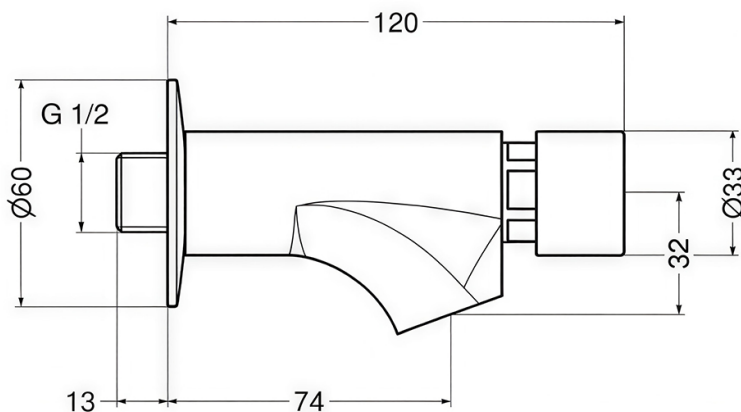

Selbstschluss-Waschtischarmatur Serie MODERN

Wandmontiert, mit Anti-Blockierungsdruckknopf, regulierbare Fließzeit

Artikelnummer: AIDRA-08500

- Hochwertige wandmontierte Selbstschluss-Waschtischarmatur der Serie MODERN
- Ausgestattet mit einem innovativen Anti-Blockierungsdruckknopf
- Wasserfluss startet erst nach Loslassen des Druckknopfes (vandalensicher)
- Robuster Körper aus verchromtem Messing für lange Lebensdauer
- Integrierter Durchflussbegrenzer auf 6 l/min für hohe Wasserersparnis
- Regulierbare Fließzeit von 0 bis 30 Sekunden (werkseitig 15 Sek. bei 3 bar)
- Ideal geeignet für den Einsatz in öffentlichen und hochfrequentierten Sanitärräumen

Technische Details:

- Material: Messing verchromt
- Installation: Wandmontiert
- Steuerung: Druckknopf mit Anti-Blockierung
- Fließzeit: 15 Sek. (einstellbar 0-30 Sek.)
- Durchflussmenge: 6 l/min
- Einsatzbereich: Waschbecken
- Serie: MODERN

Lieferumfang: Selbstschluss-Waschtischarmatur COD 08500, Montagmaterial, Installationsanleitung

Mitigeur lavabo à fermeture automatique série MODERN

Montage mural, avec bouton-poussoir anti-blocage, débit réglable

Détails techniques :

- Matériau : laiton chromé
- Installation : murale
- Commande : bouton-poussoir avec système anti-blocage
- Durée d'écoulement : 15 s (réglable de 0 à 30 s)
- Débit : 6 l/min
- Domaine d'application : lavabo
- Série : MODERN