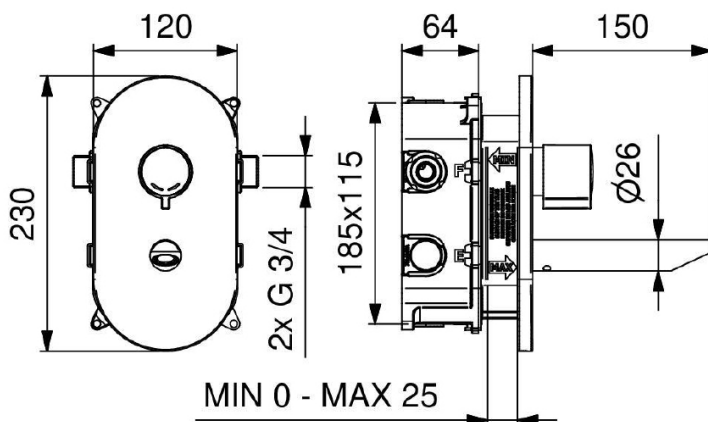

## Unterputz-Selbstschluss-Waschtischmischer Serie 700

Mit zylindrischem Auslauf, Unterputz-Montage, zeitgesteuert

Artikelnummer: AIDRA-700.B2/1

- Hochwertiger Unterputz-Selbstschluss-Waschtischmischer der Serie 700
- Inklusive elegantem zylindrischem Auslauf für ein modernes Design
- Robuster Körper aus verchromtem Messing für maximale Langlebigkeit
- Integrierte Rückflussverhinderer für höchste hygienische Sicherheit
- Flexibles Unterputz-Kunststoffgehäuse für eine einfache Installation
- Einstellbare Einbauposition von 0 bis 25 mm für perfekte Wandanpassung
- Hochwertige Abdeckplatte aus verchromtem Zamak mit verdeckten Schrauben
- Präzise Selbstschlusszeit von 15 Sekunden bei 3 bar (individuell reduzierbar)

### Technische Details:

- Material Armatur: Messing verchromt
- Material Abdeckplatte: Zamak verchromt
- Installation: Unterputz (Wandmontage)
- Steuerung: Griff / Hebel
- Fließzeit: 15 Sek. (reduzierbar)
- Einbautiefe: Einstellbar 0 - 25 mm
- Besonderheit: Integrierter Rückflussverhinderer
- Serie: 700

Lieferumfang: Unterputz-Selbstschluss-Waschtischmischer COD 700.B2/1, Unterputz-Gehäuse, Abdeckplatte, Auslauf, Montagmaterial, Installationsanleitung

Détails techniques :

- Matériau de la robinetterie : laiton chromé
- Matériau de la plaque de recouvrement : zamak chromé
- Installation : encastrée (montage mural)
- Commande : poignée / levier
- Durée d'écoulement : 15 sec. (réductible)
- Profondeur d'encastrement : réglable de 0 à 25 mm
- Particularité : clapet anti-retour intégré
- Série : 700