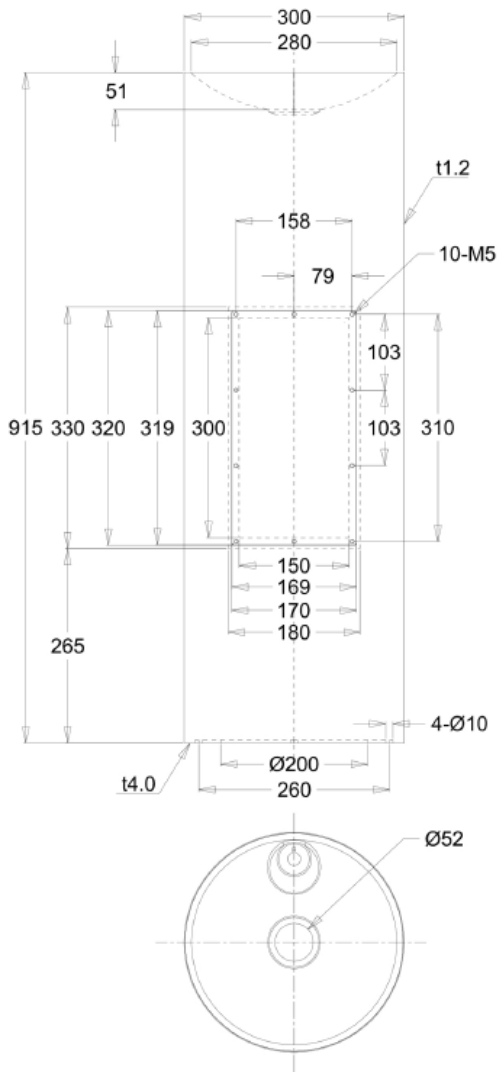

Trinkbrunnen, freistehend Creativ

ALO-1302601

Ø 320 × H 915 mm

ALO-1302602

Ø 320 × H 762 mm

- Freistehender Edelstahl-Trinkbrunnen mit rundem Becken, selbstschliessendem Trinksprudler aus verchromtem Messing; Durchflussmenge Trinksprudler einstellbar
- Material: Edelstahl AISI 304, t 1,2 mm, gebürstet; Beckenmulde: Ø 280 × 50 mm
- Zu- und Ablauf durch den Boden; Zufluss ½", Ablauf Ø 32 mm mit Sieb Ablaufventil Ø 1¼"
- Bodenverankerung; ohne Befestigungsmaterial geliefert

ALO-1302601

ALO-1302602

Fontaine à boire, sur pied Creativ

ALO-1302601

Ø 320 × H 915 mm

ALO-1302602

Ø 320 × H 762 mm

- Fontaine à boire sur pied indépendante, vasque ronde, bec buveur auto-fermant en laiton chromé ; débit réglable
- Matériau : inox AISI 304, ép. 1,2 mm, brossé ; vasque : Ø 280 × 50 mm
- Arrivée et évacuation par le sol ; alimentation ½", vidage Ø 32 mm avec vanne de vidage à tamis Ø 1¼"
- Fixation au sol ; livré sans matériel de fixation

ALO-1302601

ALO-1302602

Drinking fountain, freestanding Creativ

ALO-1302601

Ø 320 × H 915 mm

ALO-1302602

Ø 320 × H 762 mm

- Freestanding stainless steel drinking fountain with round bowl, self-closing drinking bubbler in chrome-plated brass; adjustable flow rate on drinking bubbler
- Material: stainless steel AISI 304, t 1.2 mm, brushed; bowl: Ø 280 × 50 mm
- Floor inlet and outlet; water supply ½", drain Ø 32 mm with sieve drain valve Ø 1¼"
- Floor mounting; supplied without fixing material

ALO-1302601

ALO-1302602

Fontanella a piantana Creativ

ALO-1302601

Ø 320 × H 915 mm

ALO-1302602

Ø 320 × H 762 mm

- Fontanella d'acqua a piantana indipendente, vasca tonda, zampillo potabile a chiusura automatica in ottone cromato; portata regolabile
- Materiale: acciaio inox AISI 304, sp. 1,2 mm, spazzolato; vasca: Ø 280 × 50 mm
- Allacciamento dal pavimento; alimentazione ½", scarico Ø 32 mm con valvola di scarico a setaccio Ø 1¼"
- Fissaggio a pavimento; fornita senza materiale di fissaggio