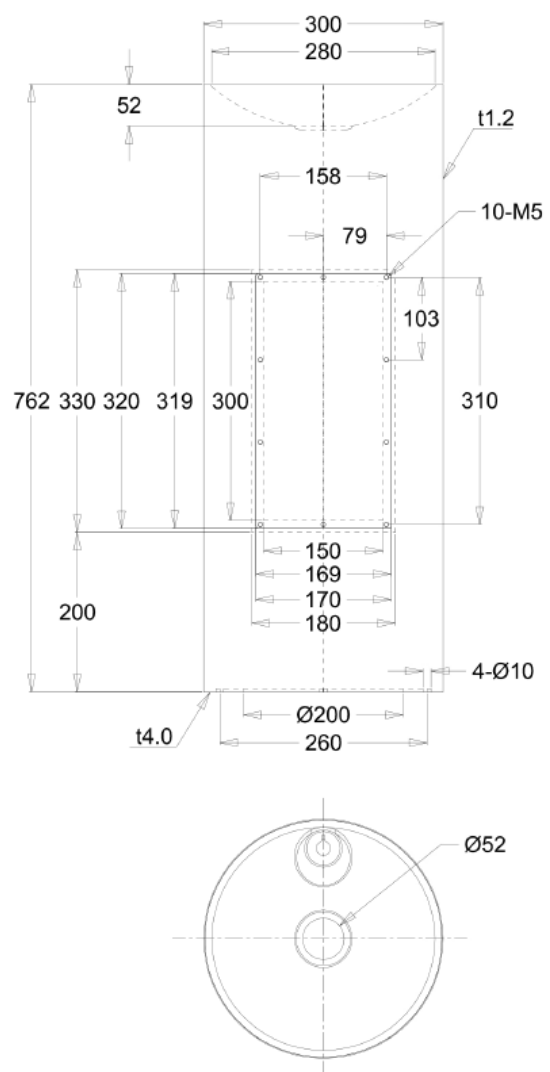

Trinkbrunnen, freistehend Creativ

ALO-1302601

Ø 320 × H 915 mm

ALO-1302602

Ø 320 × H 762 mm

- Freistehender Edelstahl-Trinkbrunnen mit rundem Becken, selbstschliessendem Trinksprudler aus verchromtem Messing; Durchflussmenge Trinksprudler einstellbar
- Material: Edelstahl AISI 304, t 1,2 mm, gebürstet; Beckenmulde: Ø 280 × 50 mm
- Zu- und Ablauf durch den Boden; Zufluss ½", Ablauf Ø 32 mm mit Sieb Ablaufventil Ø 1¼"
- Bodenverankerung; ohne Befestigungsmaterial geliefert

ALO-1302601

ALO-1302602

Fontaine à boire, sur pied Creativ

ALO-1302601

Ø 320 × H 915 mm

ALO-1302602

Ø 320 × H 762 mm

- Fontaine à boire sur pied indépendante, vasque ronde, bec buveur auto-fermant en laiton chromé ; débit réglable
- Matériau : inox AISI 304, ép. 1,2 mm, brossé ; vasque : Ø 280 × 50 mm
- Arrivée et évacuation par le sol ; alimentation ½", vidage Ø 32 mm avec vanne de vidage à tamis Ø 1¼"
- Fixation au sol ; livré sans matériel de fixation

ALO-1302601

ALO-1302602

Drinking fountain, freestanding Creativ

ALO-1302601

Ø 320 × H 915 mm

ALO-1302602

Ø 320 × H 762 mm

- Freestanding stainless steel drinking fountain with round bowl, self-closing drinking bubbler in chrome-plated brass; adjustable flow rate on drinking bubbler
- Material: stainless steel AISI 304, t 1.2 mm, brushed; bowl: Ø 280 × 50 mm
- Floor inlet and outlet; water supply ½", drain Ø 32 mm with sieve drain valve Ø 1¼"
- Floor mounting; supplied without fixing material

ALO-1302601

ALO-1302602

Fontanella a piantana Creativ

ALO-1302601

Ø 320 × H 915 mm

ALO-1302602

Ø 320 × H 762 mm

- Fontanella d'acqua a piantana indipendente, vasca tonda, zampillo potabile a chiusura automatica in ottone cromato; portata regolabile
- Materiale: acciaio inox AISI 304, sp. 1,2 mm, spazzolato; vasca: Ø 280 × 50 mm
- Allacciamento dal pavimento; alimentazione ½", scarico Ø 32 mm con valvola di scarico a setaccio Ø 1¼"
- Fissaggio a pavimento; fornita senza materiale di fissaggio