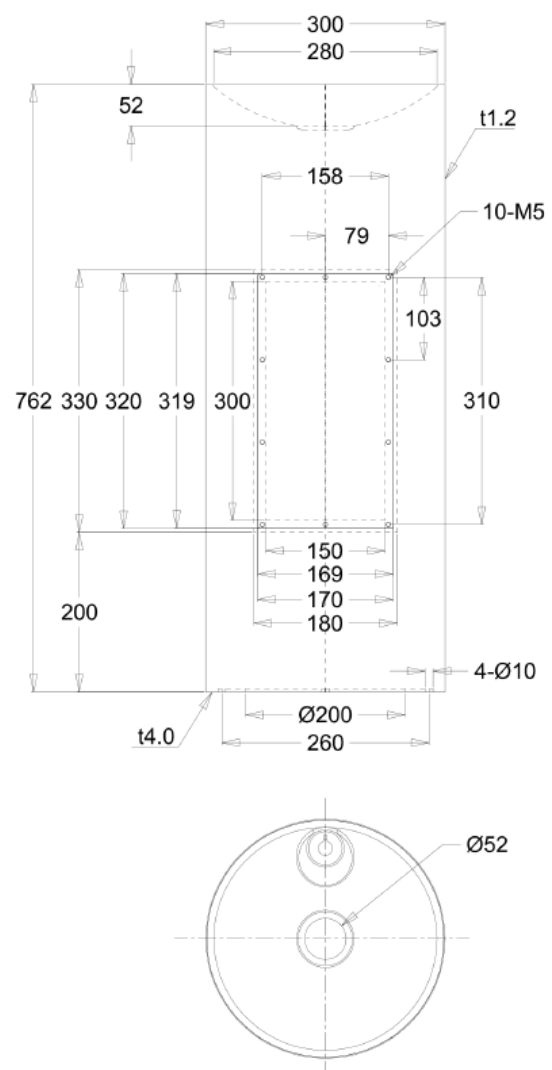

ALO-1302602