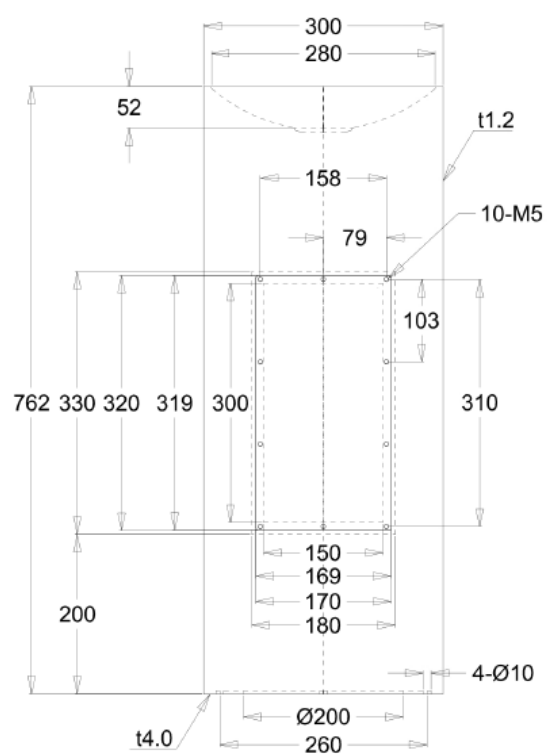

Trinkbrunnen, freistehend Creativ

ALO-1302601

Ø 320 × H 915 mm

ALO-1302602

Ø 320 × H 762 mm

- Freistehender Edelstahl-Trinkbrunnen mit rundem Becken, selbstschliessendem Trinksprudler aus verchromtem Messing; Durchflussmenge Trinksprudler einstellbar
- Material: Edelstahl AISI 304, t 1,2 mm, gebürstet; Beckenmulde: Ø 280 × 50 mm
- Zu- und Ablauf durch den Boden; Zufluss ½", Ablauf Ø 32 mm mit Sieb Ablaufventil Ø 1¼"
- Bodenverankerung; ohne Befestigungsmaterial geliefert

ALO-1302601

ALO-1302602

Fontaine à boire, sur pied Creativ

ALO-1302601

Ø 320 × H 915 mm

ALO-1302602

Ø 320 × H 762 mm

- Fontaine à boire sur pied indépendante, vasque ronde, bec buveur auto-fermant en laiton chromé ; débit réglable
- Matériau : inox AISI 304, ép. 1,2 mm, brossé ; vasque : Ø 280 × 50 mm
- Arrivée et évacuation par le sol ; alimentation ½", vidage Ø 32 mm avec vanne de vidage à tamis Ø 1¼"
- Fixation au sol ; livré sans matériel de fixation

ALO-1302601

ALO-1302602

Drinking fountain, freestanding Creativ

ALO-1302601

Ø 320 × H 915 mm

ALO-1302602

Ø 320 × H 762 mm

- Freestanding stainless steel drinking fountain with round bowl, self-closing drinking bubbler in chrome-plated brass; adjustable flow rate on drinking bubbler
- Material: stainless steel AISI 304, t 1.2 mm, brushed; bowl: Ø 280 × 50 mm
- Floor inlet and outlet; water supply ½", drain Ø 32 mm with sieve drain valve Ø 1¼"
- Floor mounting; supplied without fixing material

ALO-1302601

ALO-1302602

Fontanella a piantana Creativ

ALO-1302601

Ø 320 × H 915 mm

ALO-1302602

Ø 320 × H 762 mm

- Fontanella d'acqua a piantana indipendente, vasca tonda, zampillo potabile a chiusura automatica in ottone cromato; portata regolabile
- Materiale: acciaio inox AISI 304, sp. 1,2 mm, spazzolato; vasca: Ø 280 × 50 mm
- Allacciamento dal pavimento; alimentazione ½", scarico Ø 32 mm con valvola di scarico a setaccio Ø 1¼"
- Fissaggio a pavimento; fornita senza materiale di fissaggio