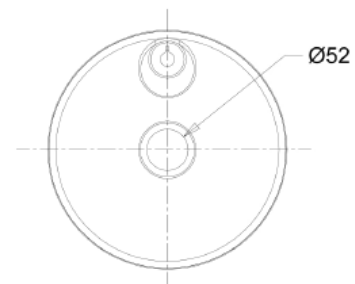

Trinkbrunnen, freistehend Creativ

ALO-1302601

Ø 320 × H 915 mm

ALO-1302602

Ø 320 × H 762 mm

- Freistehender Edelstahl-Trinkbrunnen mit rundem Becken, selbstschliessendem Trinksprudler aus verchromtem Messing; Durchflussmenge Trinksprudler einstellbar
- Material: Edelstahl AISI 304, t 1,2 mm, gebürstet; Beckenmulde: Ø 280 × 50 mm
- Zu- und Ablauf durch den Boden; Zufluss ½", Ablauf Ø 32 mm mit Sieb Ablaufventil Ø 1¼"
- Bodenverankerung; ohne Befestigungsmaterial geliefert

ALO-1302601

ALO-1302602

Fontaine à boire, sur pied Creativ

ALO-1302601

Ø 320 × H 915 mm

ALO-1302602

Ø 320 × H 762 mm

- Fontaine à boire sur pied indépendante, vasque ronde, bec buveur auto-fermant en laiton chromé ; débit réglable
- Matériau : inox AISI 304, ép. 1,2 mm, brossé ; vasque : Ø 280 × 50 mm
- Arrivée et évacuation par le sol ; alimentation ½", vidage Ø 32 mm avec vanne de vidage à tamis Ø 1¼"
- Fixation au sol ; livré sans matériel de fixation

ALO-1302601

ALO-1302602

Drinking fountain, freestanding Creativ

ALO-1302601

Ø 320 × H 915 mm

ALO-1302602

Ø 320 × H 762 mm

- Freestanding stainless steel drinking fountain with round bowl, self-closing drinking bubbler in chrome-plated brass; adjustable flow rate on drinking bubbler
- Material: stainless steel AISI 304, t 1.2 mm, brushed; bowl: Ø 280 × 50 mm
- Floor inlet and outlet; water supply ½", drain Ø 32 mm with sieve drain valve Ø 1¼"
- Floor mounting; supplied without fixing material

ALO-1302601

ALO-1302602

Fontanella a piantana Creativ

ALO-1302601

Ø 320 × H 915 mm

ALO-1302602

Ø 320 × H 762 mm

- Fontanella d'acqua a piantana indipendente, vasca tonda, zampillo potabile a chiusura automatica in ottone cromato; portata regolabile
- Materiale: acciaio inox AISI 304, sp. 1,2 mm, spazzolato; vasca: Ø 280 × 50 mm
- Allacciamento dal pavimento; alimentazione ½", scarico Ø 32 mm con valvola di scarico a setaccio Ø 1¼"
- Fissaggio a pavimento; fornita senza materiale di fissaggio