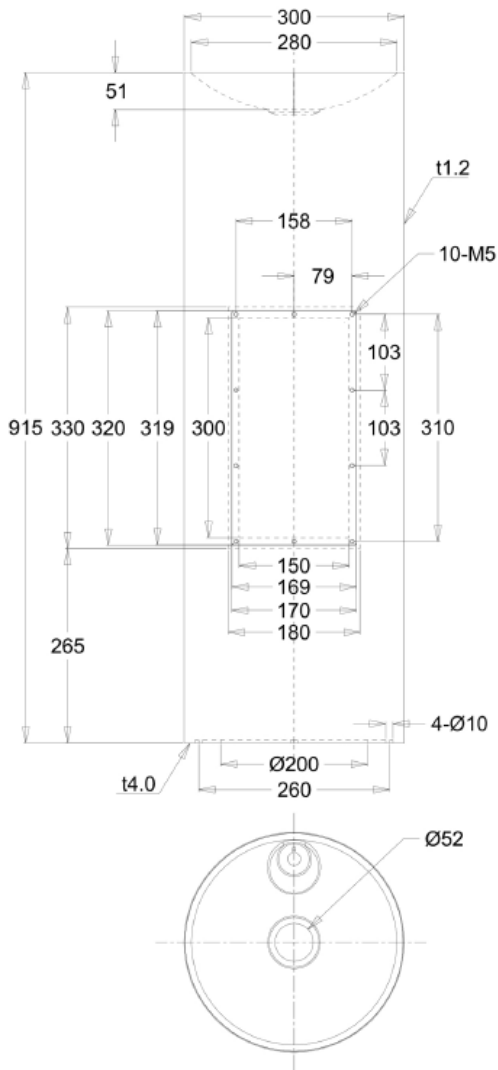

Trinkbrunnen, freistehend Creativ

ALO-1302601

Ø 320 × H 915 mm

ALO-1302602

Ø 320 × H 762 mm

- Freistehender Edelstahl-Trinkbrunnen mit rundem Becken, selbstschliessendem Trinksprudler aus verchromtem Messing; Durchflussmenge Trinksprudler einstellbar
- Material: Edelstahl AISI 304, t 1,2 mm, gebürstet; Beckenmulde: Ø 280 × 50 mm
- Zu- und Ablauf durch den Boden; Zufluss ½", Ablauf Ø 32 mm mit Sieb Ablaufventil Ø 1¼"
- Bodenverankerung; ohne Befestigungsmaterial geliefert

ALO-1302601

ALO-1302602

Fontaine à boire, sur pied Creativ

ALO-1302601

Ø 320 × H 915 mm

ALO-1302602

Ø 320 × H 762 mm

- Fontaine à boire sur pied indépendante, vasque ronde, bec buveur auto-fermant en laiton chromé ; débit réglable
- Matériau : inox AISI 304, ép. 1,2 mm, brossé ; vasque : Ø 280 × 50 mm
- Arrivée et évacuation par le sol ; alimentation ½", vidage Ø 32 mm avec vanne de vidage à tamis Ø 1¼"
- Fixation au sol ; livré sans matériel de fixation

ALO-1302601

ALO-1302602

Drinking fountain, freestanding Creativ

ALO-1302601

Ø 320 × H 915 mm

ALO-1302602

Ø 320 × H 762 mm

- Freestanding stainless steel drinking fountain with round bowl, self-closing drinking bubbler in chrome-plated brass; adjustable flow rate on drinking bubbler
- Material: stainless steel AISI 304, t 1.2 mm, brushed; bowl: Ø 280 × 50 mm
- Floor inlet and outlet; water supply ½", drain Ø 32 mm with sieve drain valve Ø 1¼"
- Floor mounting; supplied without fixing material

ALO-1302601

ALO-1302602

Fontanella a piantana Creativ

ALO-1302601

Ø 320 × H 915 mm

ALO-1302602

Ø 320 × H 762 mm

- Fontanella d'acqua a piantana indipendente, vasca tonda, zampillo potabile a chiusura automatica in ottone cromato; portata regolabile
- Materiale: acciaio inox AISI 304, sp. 1,2 mm, spazzolato; vasca: Ø 280 × 50 mm
- Allacciamento dal pavimento; alimentazione ½", scarico Ø 32 mm con valvola di scarico a setaccio Ø 1¼"
- Fissaggio a pavimento; fornita senza materiale di fissaggio