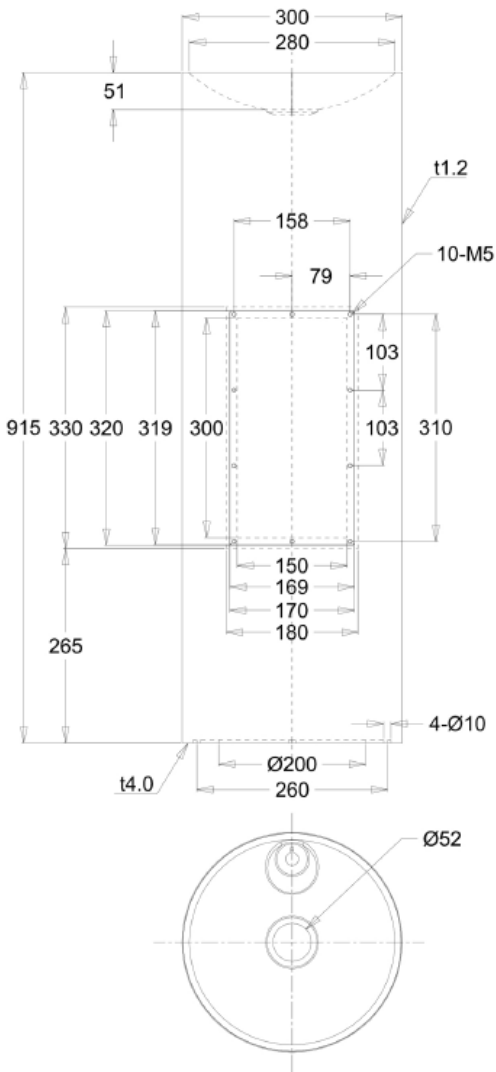

Trinkbrunnen, freistehend Creativ

ALO-1302601

Ø 320 × H 915 mm

ALO-1302602

Ø 320 × H 762 mm

- Freistehender Edelstahl-Trinkbrunnen mit rundem Becken, selbstschliessendem Trinksprudler aus verchromtem Messing; Durchflussmenge Trinksprudler einstellbar
- Material: Edelstahl AISI 304, t 1,2 mm, gebürstet; Beckenmulde: Ø 280 × 50 mm
- Zu- und Ablauf durch den Boden; Zufluss ½", Ablauf Ø 32 mm mit Sieb Ablaufventil Ø 1¼"
- Bodenverankerung; ohne Befestigungsmaterial geliefert

ALO-1302601

ALO-1302602

Fontaine à boire, sur pied Creativ

ALO-1302601

Ø 320 × H 915 mm

ALO-1302602

Ø 320 × H 762 mm

- Fontaine à boire sur pied indépendante, vasque ronde, bec buveur auto-fermant en laiton chromé ; débit réglable
- Matériau : inox AISI 304, ép. 1,2 mm, brossé ; vasque : Ø 280 × 50 mm
- Arrivée et évacuation par le sol ; alimentation ½", vidage Ø 32 mm avec vanne de vidage à tamis Ø 1¼"
- Fixation au sol ; livré sans matériel de fixation

ALO-1302601

ALO-1302602

Drinking fountain, freestanding Creativ

ALO-1302601

Ø 320 × H 915 mm

ALO-1302602

Ø 320 × H 762 mm

- Freestanding stainless steel drinking fountain with round bowl, self-closing drinking bubbler in chrome-plated brass; adjustable flow rate on drinking bubbler
- Material: stainless steel AISI 304, t 1.2 mm, brushed; bowl: Ø 280 × 50 mm
- Floor inlet and outlet; water supply ½", drain Ø 32 mm with sieve drain valve Ø 1¼"
- Floor mounting; supplied without fixing material

ALO-1302601

ALO-1302602

Fontanella a piantana Creativ

ALO-1302601

Ø 320 × H 915 mm

ALO-1302602

Ø 320 × H 762 mm

- Fontanella d'acqua a piantana indipendente, vasca tonda, zampillo potabile a chiusura automatica in ottone cromato; portata regolabile
- Materiale: acciaio inox AISI 304, sp. 1,2 mm, spazzolato; vasca: Ø 280 × 50 mm
- Allacciamento dal pavimento; alimentazione ½", scarico Ø 32 mm con valvola di scarico a setaccio Ø 1¼"
- Fissaggio a pavimento; fornita senza materiale di fissaggio