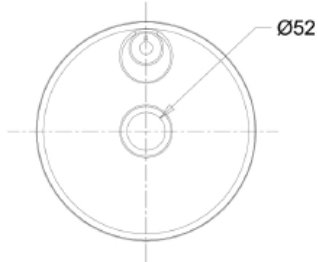

Trinkbrunnen, freistehend Creativ

ALO-1302601

Ø 320 × H 915 mm

ALO-1302602

Ø 320 × H 762 mm

- Freistehender Edelstahl-Trinkbrunnen mit rundem Becken, selbstschliessendem Trinksprudler aus verchromtem Messing; Durchflussmenge Trinksprudler einstellbar
- Material: Edelstahl AISI 304, t 1,2 mm, gebürstet; Beckenmulde: Ø 280 × 50 mm
- Zu- und Ablauf durch den Boden; Zufluss ½", Ablauf Ø 32 mm mit Sieb Ablaufventil Ø 1¼"
- Bodenverankerung; ohne Befestigungsmaterial geliefert

ALO-1302601

ALO-1302602

Fontaine à boire, sur pied Creativ

ALO-1302601

Ø 320 × H 915 mm

ALO-1302602

Ø 320 × H 762 mm

- Fontaine à boire sur pied indépendante, vasque ronde, bec buveur auto-fermant en laiton chromé ; débit réglable
- Matériau : inox AISI 304, ép. 1,2 mm, brossé ; vasque : Ø 280 × 50 mm
- Arrivée et évacuation par le sol ; alimentation ½", vidage Ø 32 mm avec vanne de vidage à tamis Ø 1¼"
- Fixation au sol ; livré sans matériel de fixation

ALO-1302601

ALO-1302602

Drinking fountain, freestanding Creativ

ALO-1302601

Ø 320 × H 915 mm

ALO-1302602

Ø 320 × H 762 mm

- Freestanding stainless steel drinking fountain with round bowl, self-closing drinking bubbler in chrome-plated brass; adjustable flow rate on drinking bubbler
- Material: stainless steel AISI 304, t 1.2 mm, brushed; bowl: Ø 280 × 50 mm
- Floor inlet and outlet; water supply ½", drain Ø 32 mm with sieve drain valve Ø 1¼"
- Floor mounting; supplied without fixing material

ALO-1302601

ALO-1302602

Fontanella a piantana Creativ

ALO-1302601

Ø 320 × H 915 mm

ALO-1302602

Ø 320 × H 762 mm

- Fontanella d'acqua a piantana indipendente, vasca tonda, zampillo potabile a chiusura automatica in ottone cromato; portata regolabile
- Materiale: acciaio inox AISI 304, sp. 1,2 mm, spazzolato; vasca: Ø 280 × 50 mm
- Allacciamento dal pavimento; alimentazione ½", scarico Ø 32 mm con valvola di scarico a setaccio Ø 1¼"
- Fissaggio a pavimento; fornita senza materiale di fissaggio