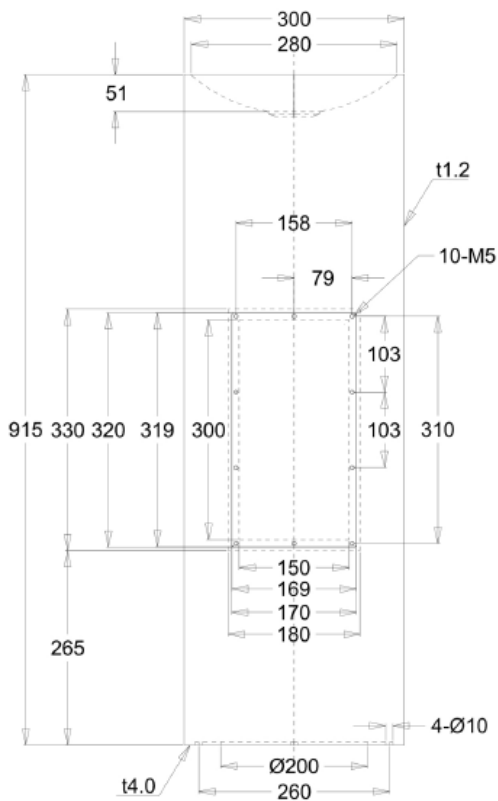

Trinkbrunnen, freistehend Creativ

ALO-1302601

Ø 320 × H 915 mm

ALO-1302602

Ø 320 × H 762 mm

- Freistehender Edelstahl-Trinkbrunnen mit rundem Becken, selbstschliessendem Trinksprudler aus verchromtem Messing; Durchflussmenge Trinksprudler einstellbar
- Material: Edelstahl AISI 304, t 1,2 mm, gebürstet; Beckenmulde: Ø 280 × 50 mm
- Zu- und Ablauf durch den Boden; Zufluss ½", Ablauf Ø 32 mm mit Sieb Ablaufventil Ø 1¼"
- Bodenverankerung; ohne Befestigungsmaterial geliefert

ALO-1302601

ALO-1302602

Fontaine à boire, sur pied Creativ

ALO-1302601

Ø 320 × H 915 mm

ALO-1302602

Ø 320 × H 762 mm

- Fontaine à boire sur pied indépendante, vasque ronde, bec buveur auto-fermant en laiton chromé ; débit réglable
- Matériau : inox AISI 304, ép. 1,2 mm, brossé ; vasque : Ø 280 × 50 mm
- Arrivée et évacuation par le sol ; alimentation ½", vidage Ø 32 mm avec vanne de vidage à tamis Ø 1¼"
- Fixation au sol ; livré sans matériel de fixation

ALO-1302601

ALO-1302602

Drinking fountain, freestanding Creativ

ALO-1302601

Ø 320 × H 915 mm

ALO-1302602

Ø 320 × H 762 mm

- Freestanding stainless steel drinking fountain with round bowl, self-closing drinking bubbler in chrome-plated brass; adjustable flow rate on drinking bubbler
- Material: stainless steel AISI 304, t 1.2 mm, brushed; bowl: Ø 280 × 50 mm
- Floor inlet and outlet; water supply ½", drain Ø 32 mm with sieve drain valve Ø 1¼"
- Floor mounting; supplied without fixing material

ALO-1302601

ALO-1302602

Fontanella a piantana Creativ

ALO-1302601

Ø 320 × H 915 mm

ALO-1302602

Ø 320 × H 762 mm

- Fontanella d'acqua a piantana indipendente, vasca tonda, zampillo potabile a chiusura automatica in ottone cromato; portata regolabile
- Materiale: acciaio inox AISI 304, sp. 1,2 mm, spazzolato; vasca: Ø 280 × 50 mm
- Allacciamento dal pavimento; alimentazione ½", scarico Ø 32 mm con valvola di scarico a setaccio Ø 1¼"
- Fissaggio a pavimento; fornita senza materiale di fissaggio