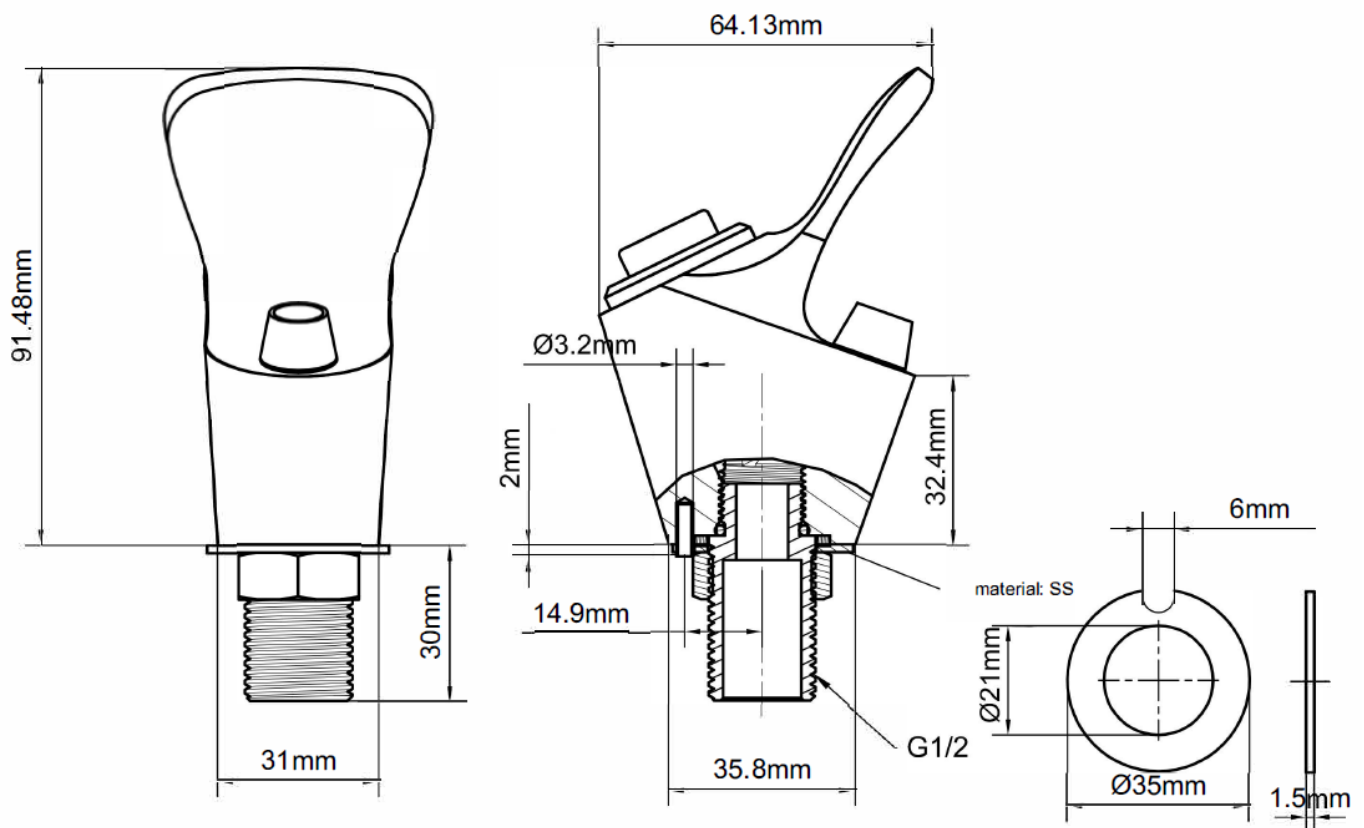

Trinksprudler, selbstschliessend

Artikelnummer: ALO-981037L

- Selbstschliessender Trinksprudler mit Druckknopfbetätigung; Durchflussmenge einstellbar
- Material: Messing, verchromt
- Anschluss: Aussengewinde G1/2; Montagegegenmutter aus Edelstahl (35 mm)
- Passend für bodenstehende Trinkbrunnen Creativ ALO-1302601 / ALO-1302602

Bec buveur, auto-fermant

Artikelnummer: ALO-981037L

- Bec buveur auto-fermant à commande par bouton-poussoir ; débit réglable
- Matériau : laiton chromé
- Raccordement : filetage mâle G1/2 ; contre-écrou de montage en inox (Ø 35 mm)
- Compatible avec les fontaines à boire sur pied Creativ ALO-1302601 / ALO-1302602 ainsi que ALO-133010, ALO-133012, ALO-133167, ALO-133203, ALO-135073, ALO-135105

Drinking bubbler, self-closing

Artikelnummer: ALO-981037L

- Self-closing drinking bubbler with push-button operation; adjustable flow rate
- Material: chrome-plated brass
- Connection: male thread G1/2; stainless steel mounting lock nut (Ø 35 mm)
- Compatible with freestanding drinking fountains Creativ ALO-1302601 / ALO-1302602 and ALO-133010, ALO-133012, ALO-133167, ALO-133203, ALO-135073, ALO-135105

Zampillo potabile, a chiusura automatica

Artikelnummer: ALO-981037L

- Zampillo potabile a chiusura automatica con comando a pulsante; portata regolabile
- Materiale: ottone cromato
- Raccordo: filettatura maschio G1/2; controdado di montaggio in acciaio inox (Ø 35 mm)
- Compatibile con fontanelle a piantana Creativ ALO-1302601 / ALO-1302602 e ALO-133010, ALO-133012, ALO-133167, ALO-133203, ALO-135073, ALO-135105