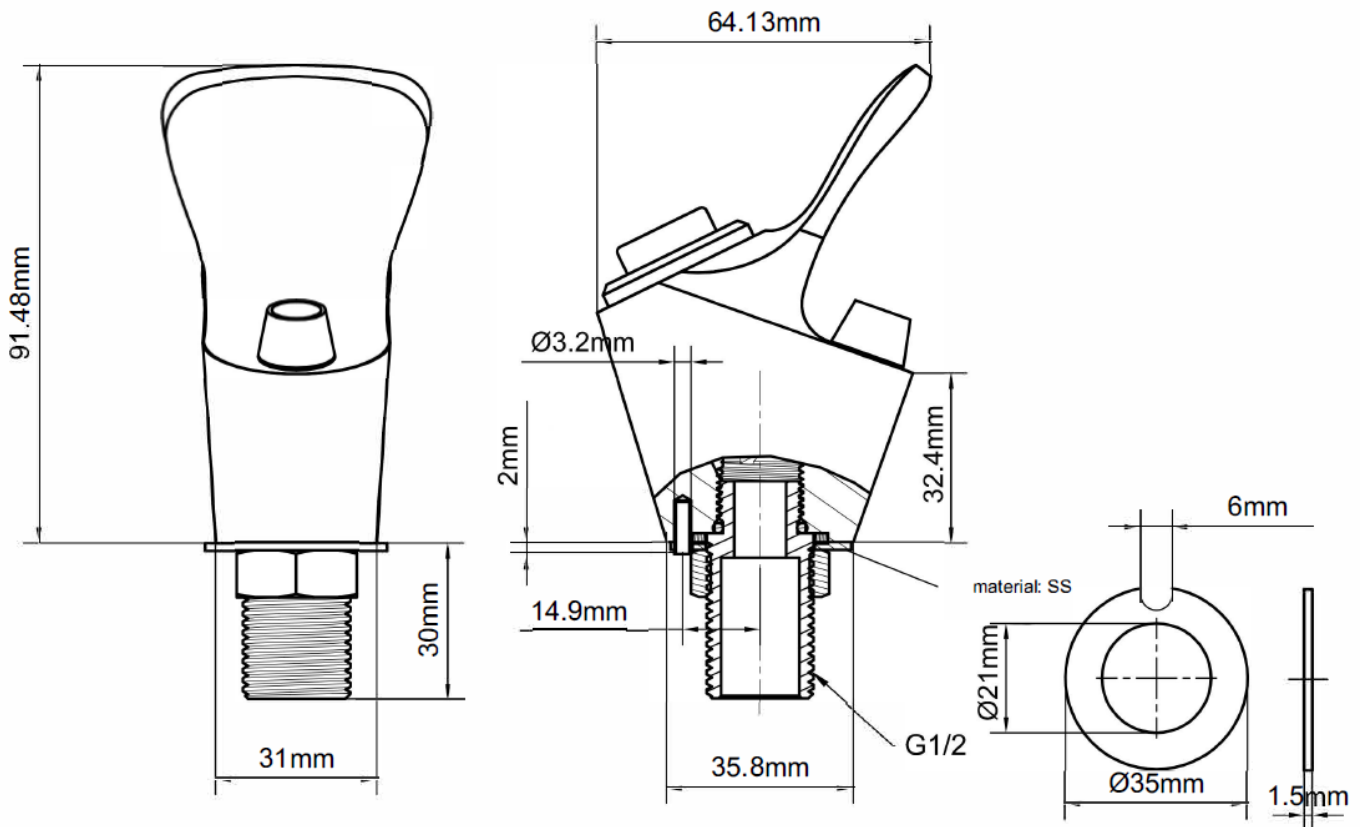

Trinksprudler, selbstschliessend

Artikelnummer: ALO-981037L

- Selbstschliessender Trinksprudler mit Druckknopfbetätigung; Durchflussmenge einstellbar
- Material: Messing, verchromt
- Anschluss: Aussengewinde G1/2; Montagegegenmutter aus Edelstahl (35 mm)
- Passend für bodenstehende Trinkbrunnen Creativ ALO-1302601 / ALO-1302602

Bec buveur, auto-fermant

Artikelnummer: ALO-981037L

- Bec buveur auto-fermant à commande par bouton-poussoir ; débit réglable
- Matériau : laiton chromé
- Raccordement : filetage mâle G1/2 ; contre-écrou de montage en inox (Ø 35 mm)
- Compatible avec les fontaines à boire sur pied Creativ ALO-1302601 / ALO-1302602 ainsi que ALO-133010, ALO-133012, ALO-133167, ALO-133203, ALO-135073, ALO-135105

Drinking bubbler, self-closing

Artikelnummer: ALO-981037L

- Self-closing drinking bubbler with push-button operation; adjustable flow rate
- Material: chrome-plated brass
- Connection: male thread G1/2; stainless steel mounting lock nut (Ø 35 mm)
- Compatible with freestanding drinking fountains Creativ ALO-1302601 / ALO-1302602 and ALO-133010, ALO-133012, ALO-133167, ALO-133203, ALO-135073, ALO-135105

Zampillo potabile, a chiusura automatica

Artikelnummer: ALO-981037L

- Zampillo potabile a chiusura automatica con comando a pulsante; portata regolabile
- Materiale: ottone cromato
- Raccordo: filettatura maschio G1/2; controdado di montaggio in acciaio inox (Ø 35 mm)
- Compatibile con fontanelle a piantana Creativ ALO-1302601 / ALO-1302602 e ALO-133010, ALO-133012, ALO-133167, ALO-133203, ALO-135073, ALO-135105