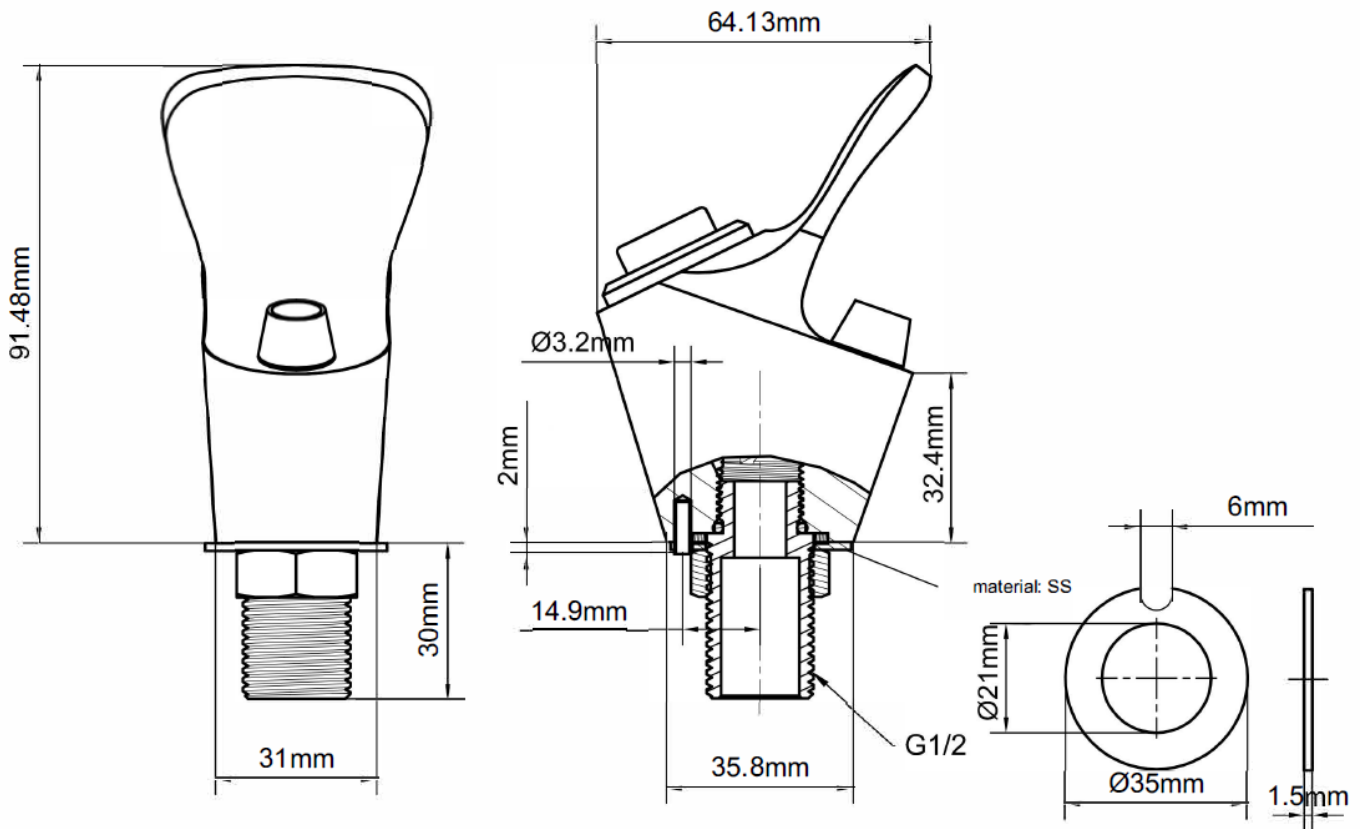

Trinksprudler, selbstschliessend

Artikelnummer: ALO-981037L

- Selbstschliessender Trinksprudler mit Druckknopfbetätigung; Durchflussmenge einstellbar
- Material: Messing, verchromt
- Anschluss: Aussengewinde G1/2; Montagegegenmutter aus Edelstahl (35 mm)
- Passend für bodenstehende Trinkbrunnen Creativ ALO-1302601 / ALO-1302602

Bec buveur, auto-fermant

Artikelnummer: ALO-981037L

- Bec buveur auto-fermant à commande par bouton-poussoir ; débit réglable
- Matériau : laiton chromé
- Raccordement : filetage mâle G1/2 ; contre-écrou de montage en inox (Ø 35 mm)
- Compatible avec les fontaines à boire sur pied Creativ ALO-1302601 / ALO-1302602 ainsi que ALO-133010, ALO-133012, ALO-133167, ALO-133203, ALO-135073, ALO-135105

Drinking bubbler, self-closing

Artikelnummer: ALO-981037L

- Self-closing drinking bubbler with push-button operation; adjustable flow rate
- Material: chrome-plated brass
- Connection: male thread G1/2; stainless steel mounting lock nut (Ø 35 mm)
- Compatible with freestanding drinking fountains Creativ ALO-1302601 / ALO-1302602 and ALO-133010, ALO-133012, ALO-133167, ALO-133203, ALO-135073, ALO-135105

Zampillo potabile, a chiusura automatica

Artikelnummer: ALO-981037L

- Zampillo potabile a chiusura automatica con comando a pulsante; portata regolabile
- Materiale: ottone cromato
- Raccordo: filettatura maschio G1/2; controdado di montaggio in acciaio inox (Ø 35 mm)
- Compatibile con fontanelle a piantana Creativ ALO-1302601 / ALO-1302602 e ALO-133010, ALO-133012, ALO-133167, ALO-133203, ALO-135073, ALO-135105