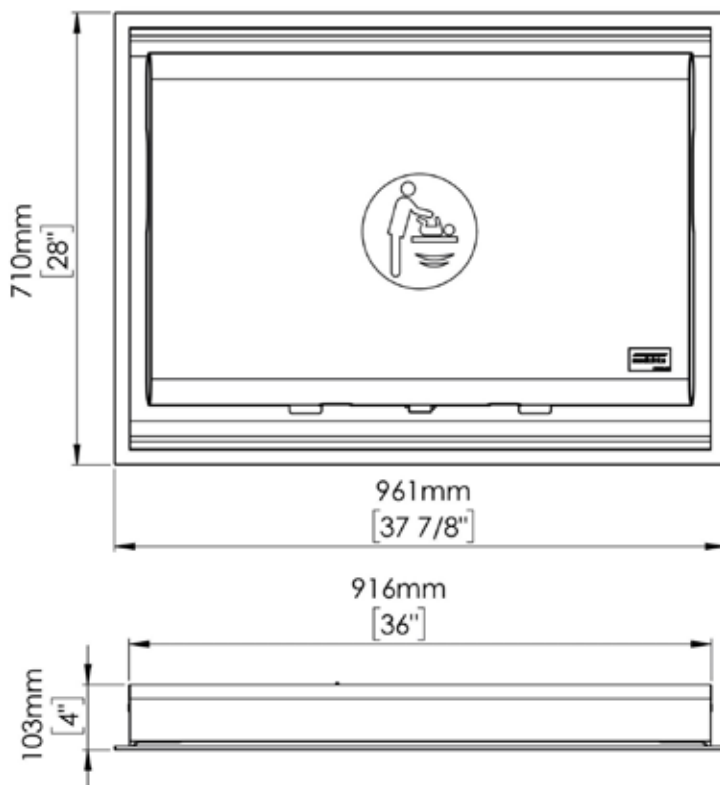

Wickeltisch mit Edelstahlverkleidung für Wandeinbau

Artikelnummer: AME-CP0016HCS-RE

Bestehend aus Wickeltisch und Einbaurahmen
Einteiliger Rahmen aus 0,8 mm dickem Edelstahl AISI 304.
Ohne Fugen oder scharfen Kanten für mehr Sicherheit, eine
bessere Reinigung und einfache Integrierung zusammen mit
dem anderen Wickelraumzubehör.

Wandaussparung: 920 x 668 x 99 mm

Table à langer avec revêtement en acier inoxydable pour montage mural

Réf. AME-CP0016HCS-RE

Composé d'une table à langer et d'un cadre de montage
Cadre monobloc en acier inoxydable AISI 304 de 0,8 mm d'épaisseur.
Sans joints ni arêtes vives pour plus de sécurité, un nettoyage plus facile et une intégration aisée avec les autres accessoires de la salle à langer.

Évidement mural : 920 x 668 x 99 mm