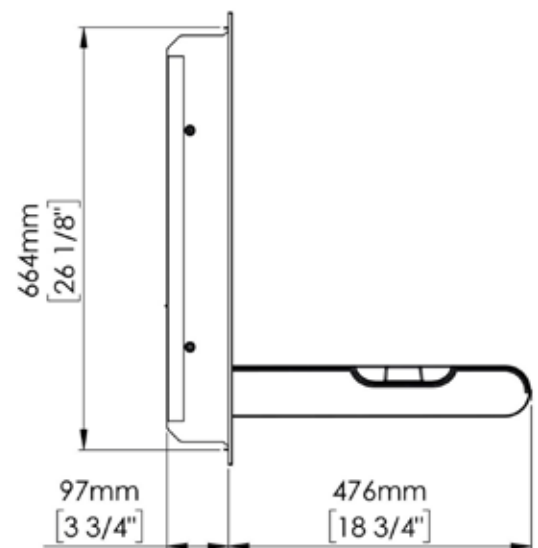

Wickeltisch mit Edelstahlverkleidung für Wandeinbau

Artikelnummer: AME-CP0016HCS-RE

Bestehend aus Wickeltisch und Einbaurahmen
Einteiliger Rahmen aus 0,8 mm dickem Edelstahl AISI 304.
Ohne Fugen oder scharfen Kanten für mehr Sicherheit, eine
bessere Reinigung und einfache Integrierung zusammen mit
dem anderen Wickelraumzubehör.

Wandaussparung: 920 x 668 x 99 mm

Table à langer avec revêtement en acier inoxydable pour montage mural

Réf. AME-CP0016HCS-RE

Composé d'une table à langer et d'un cadre de montage
Cadre monobloc en acier inoxydable AISI 304 de 0,8 mm d'épaisseur.
Sans joints ni arêtes vives pour plus de sécurité, un nettoyage plus facile et une intégration aisée avec les autres accessoires de la salle à langer.

Évidement mural : 920 x 668 x 99 mm