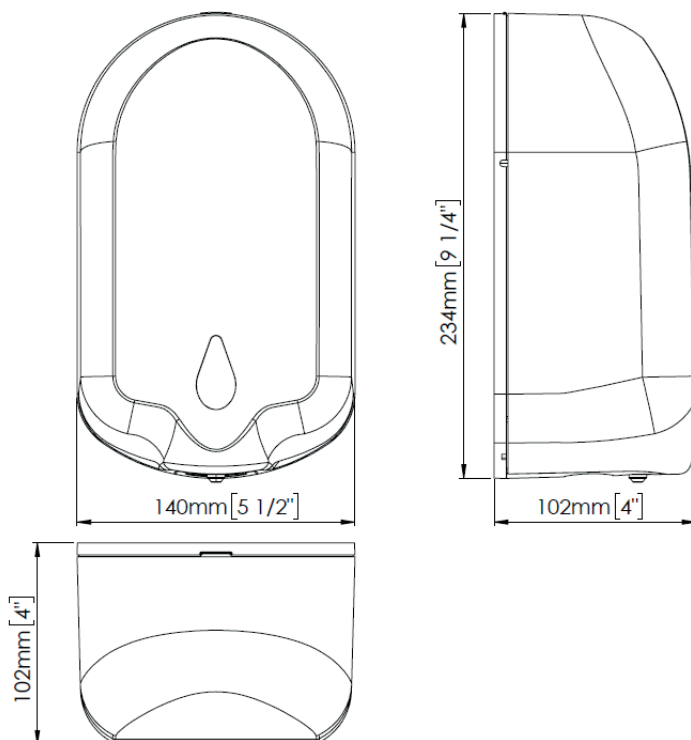

Gehäuse aus hochschlagfestem ABS.

Tankgrösse: 1.2 Liter

1.2 ml / Hub (Betätigung)

Automatikfunktion.

Schauglas auf der Vorderseite zur Füllstandsanzeige.

Wird mit 4 AA-Alkalibatterien betrieben (nicht im Lieferumfang enthalten).

Erlaubt Seifen mit einer Viskosität von 2.000 bis 3.500 cP.

Es wird empfohlen, Flüssigseife oder Desinfektionsseife in Gelform mit den folgenden Eigenschaften zu verwenden:

Maximaler Alkoholgehalt 80 %.

Dichte zwischen 0,9 und 1,35 kg/dm³.

Hydroalkoholische Seifen/Gele, die Methanol, Chlor bzw. feste oder abrasive Partikel enthalten, sind nicht erlaubt.