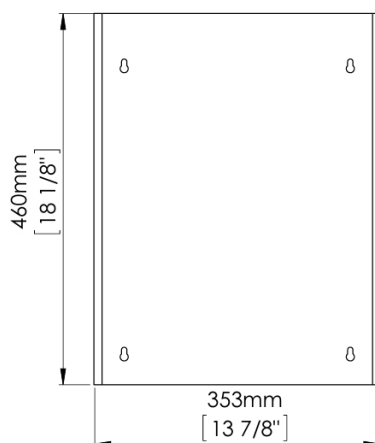

AME-PPA2279CS

- Offener Abfallbehälter mit 25 l Fassungsvermögen – ideal für stark frequentierte Sanitäranlagen
- Freistehend (4 Kunststofffüsse) oder direkt an der Wand montierbar
- Gehäuse aus Edelstahl AISI 304 (Varianten glänzend und satiniert) bzw. pulverbeschichtetem Stahl (Weiss, Schwarz)
- Schwarzer Kunststoff-Innenring für einfaches Einlegen von Abfallsäcken
- Befestigung an der Wand mit 4 Schrauben und Dübeln (Befestigungsmaterial nicht im Lieferumfang)
- Abmessungen: 460 × 353 × 155 mm (H × B × T)
- Gewicht: 3,7 kg
- Einsatzbereich: öffentliche Sanitäranlagen, Hotellerie, Gastronomie, Bildung, Gesundheitswesen

AME-PPA2279CS

- Poubelle ouverte de 25 l – idéale pour les sanitaires à forte fréquentation
- Utilisation en pose libre (4 pieds en plastique) ou fixation murale
- Corps en acier inoxydable AISI 304 (variantes poli et satiné) ou acier thermolaqué (blanc, noir)
- Anneau intérieur en plastique noir pour l'insertion facile de sacs poubelle
- Fixation murale par 4 vis et chevilles (visserie non fournie)
- Dimensions : 460 × 353 × 155 mm (H × L × P)
- Poids : 3,7 kg
- Domaines d'utilisation : sanitaires publics, hôtellerie, restauration, écoles, santé

## Open waste bin 25 l, wall or floor mounting

 **White**  
 AME-PPA2279

 **Black**  
 AME-PPA2279B

 **Stainless steel polished**  
 AME-PPA2279C

 **Stainless steel satin**  
 AME-PPA2279CS

- Open waste bin with 25 l capacity – ideal for high-traffic washrooms
- Free-standing (4 plastic feet) or wall-mounted
- Housing in stainless steel AISI 304 (polished and satin variants) or powder-coated steel (white, black)
- Black plastic inner ring for easy liner insertion
- Wall fixing with 4 screws and plugs (fixings not included)
- Dimensions: 460 × 353 × 155 mm (H × W × D)
- Weight: 3.7 kg
- Areas of use: public washrooms, hospitality, schools, healthcare