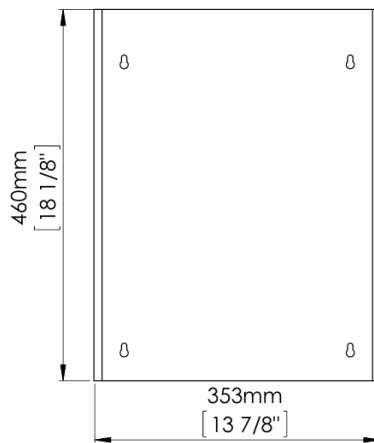

AME-PPA2279CS

- Poubelle ouverte de 25 l – idéale pour les sanitaires à forte fréquentation
- Utilisation en pose libre (4 pieds en plastique) ou fixation murale
- Corps en acier inoxydable AISI 304 (variantes poli et satiné) ou acier thermolaqué (blanc, noir)
- Anneau intérieur en plastique noir pour l'insertion facile de sacs poubelle
- Fixation murale par 4 vis et chevilles (visserie non fournie)
- Dimensions : 460 × 353 × 155 mm (H × L × P)
- Poids : 3,7 kg
- Domaines d'utilisation : sanitaires publics, hôtellerie, restauration, écoles, santé

## Open waste bin 25 l, wall or floor mounting

 **White**  
 AME-PPA2279

 **Black**  
 AME-PPA2279B

 **Stainless steel polished**  
 AME-PPA2279C

 **Stainless steel satin**  
 AME-PPA2279CS

- Open waste bin with 25 l capacity – ideal for high-traffic washrooms
- Free-standing (4 plastic feet) or wall-mounted
- Housing in stainless steel AISI 304 (polished and satin variants) or powder-coated steel (white, black)
- Black plastic inner ring for easy liner insertion
- Wall fixing with 4 screws and plugs (fixings not included)
- Dimensions: 460 × 353 × 155 mm (H × W × D)
- Weight: 3.7 kg
- Areas of use: public washrooms, hospitality, schools, healthcare

AME-PPA2279CS

- Cestino rifiuti aperto da 25 l – ideale per servizi igienici ad alta frequenza
- Utilizzo a pavimento (4 piedini in plastica) o fissaggio a parete
- Corpo in acciaio inox AISI 304 (varianti lucidato e satinato) o acciaio verniciato a polvere (bianco, nero)
- Anello interno in plastica nera per l'inserimento facilitato dei sacchi
- Fissaggio a parete con 4 viti e tasselli (viteria non inclusa)
- Dimensioni: 460 × 353 × 155 mm (H × L × P)
- Peso: 3,7 kg
- Aree d'impiego: servizi pubblici, hotellerie, ristorazione, scuole, sanità