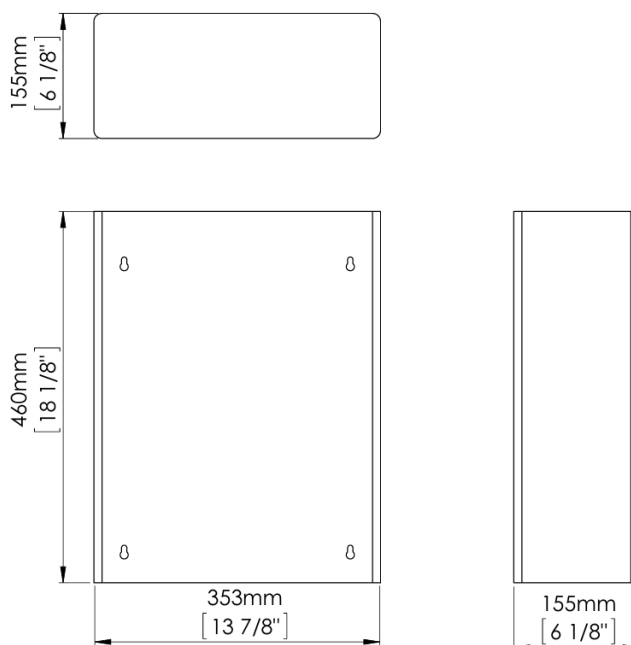

AME-PPA2279CS

- Offener Abfallbehälter mit 25 l Fassungsvermögen – ideal für stark frequentierte Sanitäranlagen
- Freistehend (4 Kunststofffüsse) oder direkt an der Wand montierbar
- Gehäuse aus Edelstahl AISI 304 (Varianten glänzend und satiniert) bzw. pulverbeschichtetem Stahl (Weiss, Schwarz)
- Schwarzer Kunststoff-Innenring für einfaches Einlegen von Abfallsäcken
- Befestigung an der Wand mit 4 Schrauben und Dübeln (Befestigungsmaterial nicht im Lieferumfang)
- Abmessungen: 460 × 353 × 155 mm (H × B × T)
- Gewicht: 3,7 kg
- Einsatzbereich: öffentliche Sanitäranlagen, Hotellerie, Gastronomie, Bildung, Gesundheitswesen

AME-PPA2279CS

- Poubelle ouverte de 25 l – idéale pour les sanitaires à forte fréquentation
- Utilisation en pose libre (4 pieds en plastique) ou fixation murale
- Corps en acier inoxydable AISI 304 (variantes poli et satiné) ou acier thermolaqué (blanc, noir)
- Anneau intérieur en plastique noir pour l'insertion facile de sacs poubelle
- Fixation murale par 4 vis et chevilles (visserie non fournie)
- Dimensions : 460 × 353 × 155 mm (H × L × P)
- Poids : 3,7 kg
- Domaines d'utilisation : sanitaires publics, hôtellerie, restauration, écoles, santé

## Open waste bin 25 l, wall or floor mounting

 **White**  
 AME-PPA2279

 **Black**  
 AME-PPA2279B

 **Stainless steel polished**  
 AME-PPA2279C

 **Stainless steel satin**  
 AME-PPA2279CS

- Open waste bin with 25 l capacity – ideal for high-traffic washrooms
- Free-standing (4 plastic feet) or wall-mounted
- Housing in stainless steel AISI 304 (polished and satin variants) or powder-coated steel (white, black)
- Black plastic inner ring for easy liner insertion
- Wall fixing with 4 screws and plugs (fixings not included)
- Dimensions: 460 × 353 × 155 mm (H × W × D)
- Weight: 3.7 kg
- Areas of use: public washrooms, hospitality, schools, healthcare