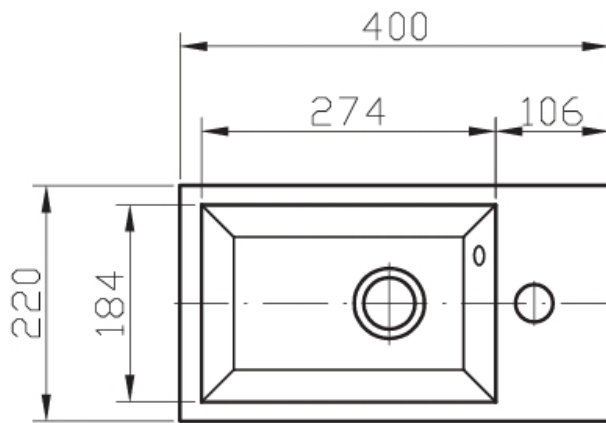

## Wandwaschbecken Lucco

Artikelnummer: AMR-U037.1-1002-400

- Kompaktes Wandwaschbecken – ideal für Superloos\*, Gästebäder und beengte WC-Anlagen
- Material Mramorit (gegossener Marmor): kratzfest, fugenlos, hygienisch und pflegeleicht
- Wandmontage mittels Montageschrauben direkt in der Wand
- Mit einem Armaturloch; wahlweise mit oder ohne Überlauf
- Abmessungen (H × B × T): 400 × 220 × 115 mm; Gewicht: 6 kg

\* Superloo: kompakte, eigenständige WC-Einheit auf kleinstem Raum, oft in öffentlichen Anlagen oder mobilen Einrichtungen.

## Lave-mains mural Lucco

Artikelnummer: AMR-U037.1-1002-400

- Lave-mains compact – idéal pour Superloos\*, WC invités et petits espaces sanitaires
- Matériau Mramorit (marbre coulé) : résistant aux rayures, sans joints, hygiénique et facile d'entretien
- Montage mural par vis de fixation directement dans le mur
- Avec un trou pour robinetterie; avec ou sans trop-plein (au choix)
- Dimensions (H × l × P) : 400 × 220 × 115 mm ; Poids : 6 kg

## Wall-mounted washbasin Lucco

Artikelnummer: AMR-U037.1-1002-400

- Compact wall-mounted washbasin – ideal for Superloos\*, cloakrooms and tight WC areas
- Mramorit material (cast marble): scratch-resistant, seamless, hygienic and easy to clean
- Wall mounting via mounting screws directly into the wall
- One tap hole; with or without overflow (option)
- Dimensions (H × W × D): 400 × 220 × 115 mm; Weight: 6 kg