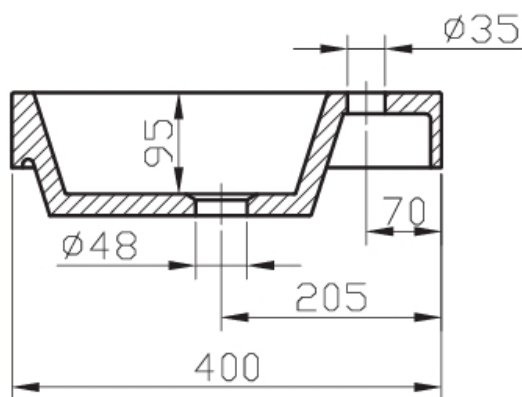

## Wandwaschbecken Lucco

Artikelnummer: AMR-U037.1-1002-400

- Kompaktes Wandwaschbecken – ideal für Superloos\*, Gästebäder und beengte WC-Anlagen
- Material Mramorit (gegossener Marmor): kratzfest, fugenlos, hygienisch und pflegeleicht
- Wandmontage mittels Montageschrauben direkt in der Wand
- Mit einem Armaturloch; wahlweise mit oder ohne Überlauf
- Abmessungen (H × B × T): 400 × 220 × 115 mm; Gewicht: 6 kg

## Lave-mains mural Lucco

Artikelnummer: AMR-U037.1-1002-400

- Lave-mains compact – idéal pour Superloos\*, WC invités et petits espaces sanitaires
- Matériau Mramorit (marbre coulé) : résistant aux rayures, sans joints, hygiénique et facile d'entretien
- Montage mural par vis de fixation directement dans le mur
- Avec un trou pour robinetterie; avec ou sans trop-plein (au choix)
- Dimensions (H × l × P) : 400 × 220 × 115 mm ; Poids : 6 kg

## Wall-mounted washbasin Lucco

Artikelnummer: AMR-U037.1-1002-400

- Compact wall-mounted washbasin – ideal for Superloos\*, cloakrooms and tight WC areas
- Mramorit material (cast marble): scratch-resistant, seamless, hygienic and easy to clean
- Wall mounting via mounting screws directly into the wall
- One tap hole; with or without overflow (option)
- Dimensions (H × W × D): 400 × 220 × 115 mm; Weight: 6 kg