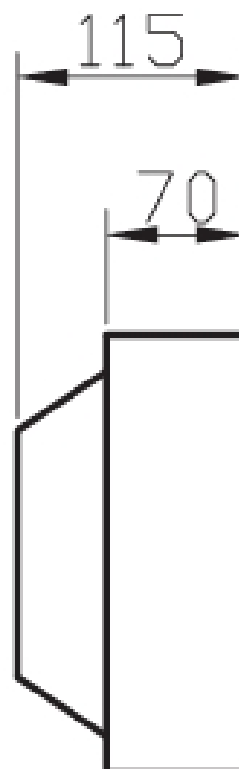

## Wandwaschbecken Lucco

Artikelnummer: AMR-U037.1-1002-400

- Kompaktes Wandwaschbecken – ideal für Superloos\*, Gästebäder und beengte WC-Anlagen
- Material Mramorit (gegossener Marmor): kratzfest, fugenlos, hygienisch und pflegeleicht
- Wandmontage mittels Montageschrauben direkt in der Wand
- Mit einem Armaturloch; wahlweise mit oder ohne Überlauf
- Abmessungen (H × B × T): 400 × 220 × 115 mm; Gewicht: 6 kg

\* Superloo: kompakte, eigenständige WC-Einheit auf kleinstem Raum, oft in öffentlichen Anlagen oder mobilen Einrichtungen.

## Lave-mains mural Lucco

Artikelnummer: AMR-U037.1-1002-400

- Lave-mains compact – idéal pour Superloos\*, WC invités et petits espaces sanitaires
- Matériau Mramorit (marbre coulé) : résistant aux rayures, sans joints, hygiénique et facile d'entretien
- Montage mural par vis de fixation directement dans le mur
- Avec un trou pour robinetterie; avec ou sans trop-plein (au choix)
- Dimensions (H × l × P) : 400 × 220 × 115 mm ; Poids : 6 kg