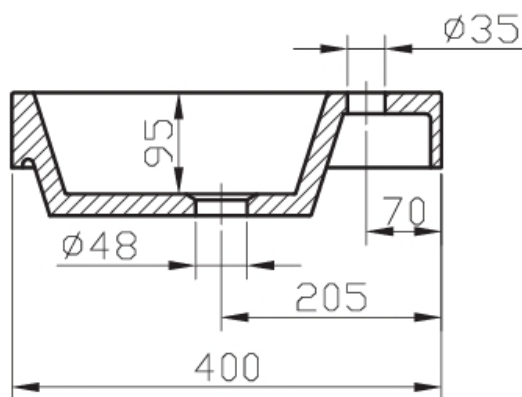

Wall-mounted washbasin Lucco

Artikelnummer: AMR-U037.1-1002-400

- Compact wall-mounted washbasin – ideal for Superloos*, cloakrooms and tight WC areas
- Mramorit material (cast marble): scratch-resistant, seamless, hygienic and easy to clean
- Wall mounting via mounting screws directly into the wall
- One tap hole; with or without overflow (option)
- Dimensions (H × W × D): 400 × 220 × 115 mm; Weight: 6 kg

* Superloo: compact, self-contained WC unit in a minimal footprint, common in public facilities or mobile installations.