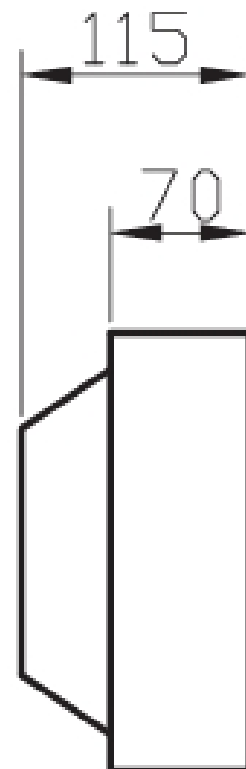

Wall-mounted washbasin Lucco

Artikelnummer: AMR-U037.1-1002-400

- Compact wall-mounted washbasin – ideal for Superloos*, cloakrooms and tight WC areas
- Mramorit material (cast marble): scratch-resistant, seamless, hygienic and easy to clean
- Wall mounting via mounting screws directly into the wall
- One tap hole; with or without overflow (option)
- Dimensions (H × W × D): 400 × 220 × 115 mm; Weight: 6 kg

* Superloo: compact, self-contained WC unit in a minimal footprint, common in public facilities or mobile installations.