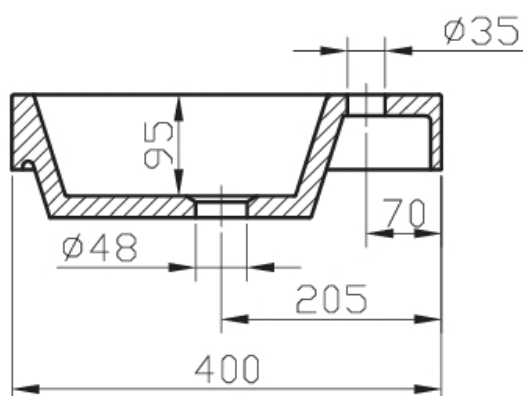

## Wall-mounted washbasin Lucco

Artikelnummer: AMR-U037.1-1002-400

- Compact wall-mounted washbasin – ideal for Superloos\*, cloakrooms and tight WC areas
- Mramorit material (cast marble): scratch-resistant, seamless, hygienic and easy to clean
- Wall mounting via mounting screws directly into the wall
- One tap hole; with or without overflow (option)
- Dimensions (H × W × D): 400 × 220 × 115 mm; Weight: 6 kg

## Lavabo a parete Lucco

Artikelnummer: AMR-U037.1-1002-400

- Lavabo a parete compatto – ideale per Superloo\*, bagni di servizio e locali WC ridotti
- Materiale Mramorit (marmo colato): resistente ai graffi, senza fughe, igienico e facile da pulire
- Montaggio a parete tramite viti di fissaggio direttamente nel muro
- Un foro per rubinetteria; con o senza troppopieno (a scelta)
- Dimensioni (A × L × P): 400 × 220 × 115 mm; Peso: 6 kg