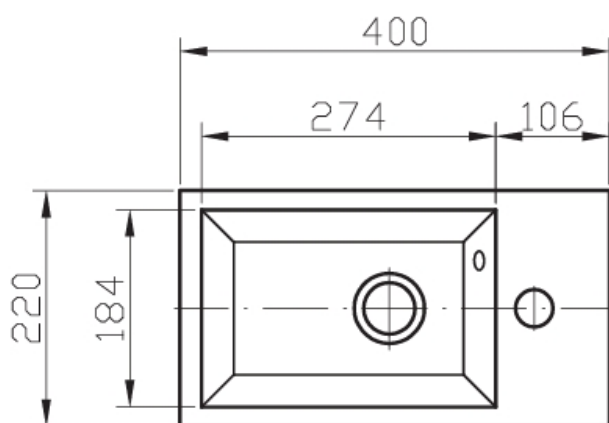

## Wandwaschbecken Lucco

Artikelnummer: AMR-U037.1-1002-400

- Kompaktes Wandwaschbecken – ideal für Superloos\*, Gästebäder und beengte WC-Anlagen
- Material Mramorit (gegossener Marmor): kratzfest, fugenlos, hygienisch und pflegeleicht
- Wandmontage mittels Montageschrauben direkt in der Wand
- Mit einem Armaturloch; wahlweise mit oder ohne Überlauf
- Abmessungen (H × B × T): 400 × 220 × 115 mm; Gewicht: 6 kg

\* Superloo: kompakte, eigenständige WC-Einheit auf kleinstem Raum, oft in öffentlichen Anlagen oder mobilen Einrichtungen.

## Lave-mains mural Lucco

Artikelnummer: AMR-U037.1-1002-400

- Lave-mains compact – idéal pour Superloos\*, WC invités et petits espaces sanitaires
- Matériau Mramorit (marbre coulé) : résistant aux rayures, sans joints, hygiénique et facile d'entretien
- Montage mural par vis de fixation directement dans le mur
- Avec un trou pour robinetterie; avec ou sans trop-plein (au choix)
- Dimensions (H × l × P) : 400 × 220 × 115 mm ; Poids : 6 kg

## Wall-mounted washbasin Lucco

Artikelnummer: AMR-U037.1-1002-400

- Compact wall-mounted washbasin – ideal for Superloos\*, cloakrooms and tight WC areas
- Mramorit material (cast marble): scratch-resistant, seamless, hygienic and easy to clean
- Wall mounting via mounting screws directly into the wall
- One tap hole; with or without overflow (option)
- Dimensions (H × W × D): 400 × 220 × 115 mm; Weight: 6 kg