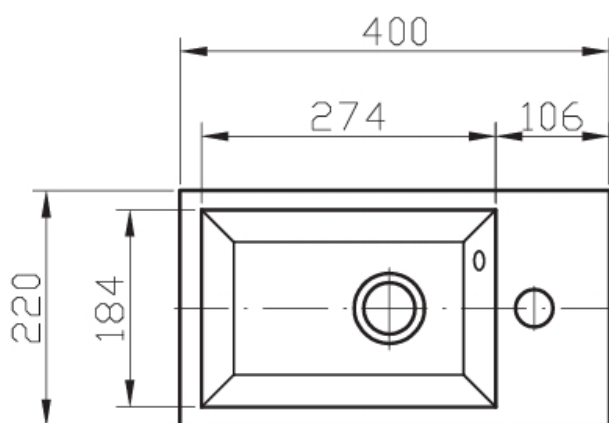

## Wall-mounted washbasin Lucco

Artikelnummer: AMR-U037.1-1002-400

- Compact wall-mounted washbasin – ideal for Superloos\*, cloakrooms and tight WC areas
- Mramorit material (cast marble): scratch-resistant, seamless, hygienic and easy to clean
- Wall mounting via mounting screws directly into the wall
- One tap hole; with or without overflow (option)
- Dimensions (H × W × D): 400 × 220 × 115 mm; Weight: 6 kg

## Lavabo a parete Lucco

Artikelnummer: AMR-U037.1-1002-400

- Lavabo a parete compatto – ideale per Superloo\*, bagni di servizio e locali WC ridotti
- Materiale Mramorit (marmo colato): resistente ai graffi, senza fughe, igienico e facile da pulire
- Montaggio a parete tramite viti di fissaggio direttamente nel muro
- Un foro per rubinetteria; con o senza troppopieno (a scelta)
- Dimensioni (A × L × P): 400 × 220 × 115 mm; Peso: 6 kg