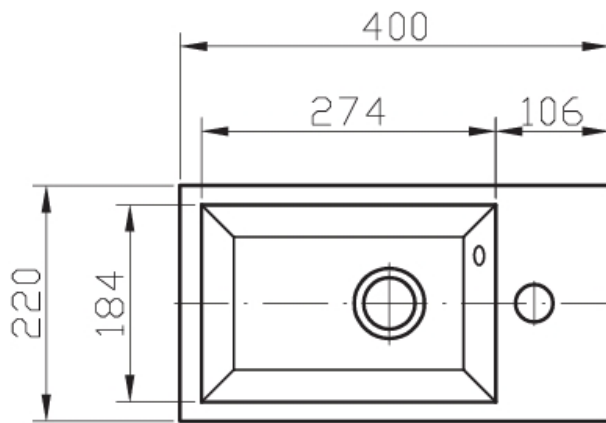

## Lave-mains mural Lucco

Artikelnummer: AMR-U037.1-1002-400

- Lave-mains compact – idéal pour Superloos\*, WC invités et petits espaces sanitaires
- Matériau Mramorit (marbre coulé) : résistant aux rayures, sans joints, hygiénique et facile d'entretien
- Montage mural par vis de fixation directement dans le mur
- Avec un trou pour robinetterie; avec ou sans trop-plein (au choix)
- Dimensions (H × l × P) : 400 × 220 × 115 mm ; Poids : 6 kg

## Wall-mounted washbasin Lucco

Artikelnummer: AMR-U037.1-1002-400

- Compact wall-mounted washbasin – ideal for Superloos\*, cloakrooms and tight WC areas
- Mramorit material (cast marble): scratch-resistant, seamless, hygienic and easy to clean
- Wall mounting via mounting screws directly into the wall
- One tap hole; with or without overflow (option)
- Dimensions (H × W × D): 400 × 220 × 115 mm; Weight: 6 kg