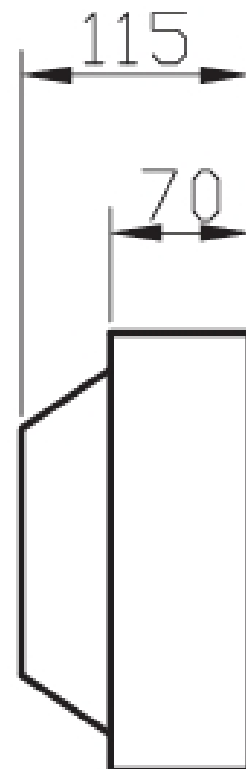

## Wandwaschbecken Lucco

Artikelnummer: AMR-U037.1-1002-400

- Kompaktes Wandwaschbecken – ideal für Superloos\*, Gästebäder und beengte WC-Anlagen
- Material Mramorit (gegossener Marmor): kratzfest, fugenlos, hygienisch und pflegeleicht
- Wandmontage mittels Montageschrauben direkt in der Wand
- Mit einem Armaturloch; wahlweise mit oder ohne Überlauf
- Abmessungen (H × B × T): 400 × 220 × 115 mm; Gewicht: 6 kg

\* Superloo: kompakte, eigenständige WC-Einheit auf kleinstem Raum, oft in öffentlichen Anlagen oder mobilen Einrichtungen.

## Lave-mains mural Lucco

Artikelnummer: AMR-U037.1-1002-400

- Lave-mains compact – idéal pour Superloos\*, WC invités et petits espaces sanitaires
- Matériau Mramorit (marbre coulé) : résistant aux rayures, sans joints, hygiénique et facile d'entretien
- Montage mural par vis de fixation directement dans le mur
- Avec un trou pour robinetterie; avec ou sans trop-plein (au choix)
- Dimensions (H × l × P) : 400 × 220 × 115 mm ; Poids : 6 kg