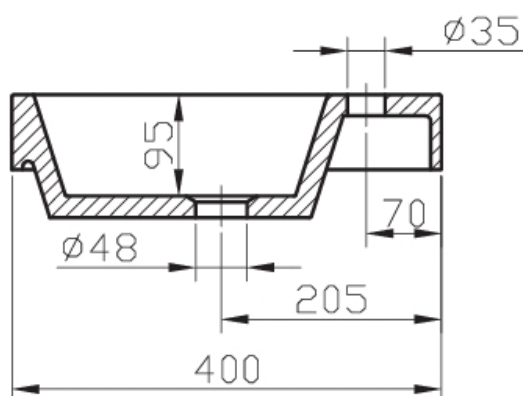

## Wandwaschbecken Lucco

Artikelnummer: AMR-U037.1-1002-400

- Kompaktes Wandwaschbecken – ideal für Superloos\*, Gästebäder und beengte WC-Anlagen
- Material Mramorit (gegossener Marmor): kratzfest, fugenlos, hygienisch und pflegeleicht
- Wandmontage mittels Montageschrauben direkt in der Wand
- Mit einem Armaturloch; wahlweise mit oder ohne Überlauf
- Abmessungen (H × B × T): 400 × 220 × 115 mm; Gewicht: 6 kg

## Lave-mains mural Lucco

Artikelnummer: AMR-U037.1-1002-400

- Lave-mains compact – idéal pour Superloos\*, WC invités et petits espaces sanitaires
- Matériau Mramorit (marbre coulé) : résistant aux rayures, sans joints, hygiénique et facile d'entretien
- Montage mural par vis de fixation directement dans le mur
- Avec un trou pour robinetterie; avec ou sans trop-plein (au choix)
- Dimensions (H × l × P) : 400 × 220 × 115 mm ; Poids : 6 kg