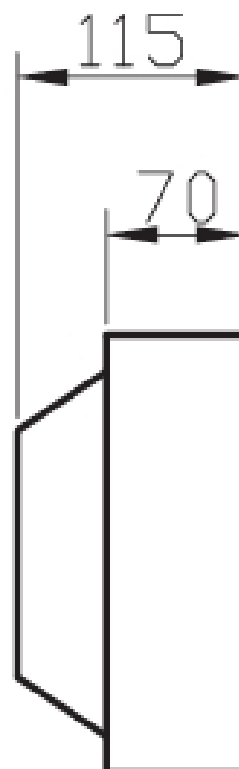

## Wall-mounted washbasin Lucco

Artikelnummer: AMR-U037.1-1002-400

- Compact wall-mounted washbasin – ideal for Superloos\*, cloakrooms and tight WC areas
- Mramorit material (cast marble): scratch-resistant, seamless, hygienic and easy to clean
- Wall mounting via mounting screws directly into the wall
- One tap hole; with or without overflow (option)
- Dimensions (H × W × D): 400 × 220 × 115 mm; Weight: 6 kg

## Lavabo a parete Lucco

Artikelnummer: AMR-U037.1-1002-400

- Lavabo a parete compatto – ideale per Superloo\*, bagni di servizio e locali WC ridotti
- Materiale Mramorit (marmo colato): resistente ai graffi, senza fughe, igienico e facile da pulire
- Montaggio a parete tramite viti di fissaggio direttamente nel muro
- Un foro per rubinetteria; con o senza troppopieno (a scelta)
- Dimensioni (A × L × P): 400 × 220 × 115 mm; Peso: 6 kg