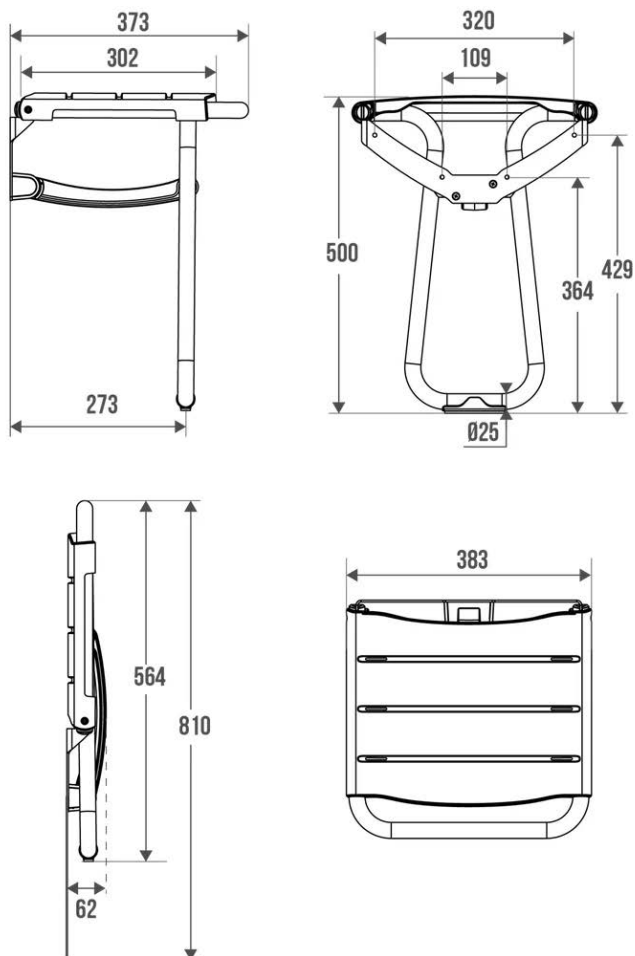

## Klappbarer Wandduschsitz mit automatischer Stütze, weiss

Artikelnummer: APE-047630

- Klappbarer Wandduschsitz mit automatischer Stütze, komplett weiss
- Sitzfläche mit 4 Latten aus Polypropylen, weiss
- Aluminium-Gestell Ø 25 mm, epoxybeschichtet weiss
- Normierte Sitzhöhe 500 mm
- Platzsparend in eingeklappter Position
- Unsichtbare Wandbefestigung, Schrauben inklusive
- Zulässige Belastung: 150 kg
- Hergestellt in Frankreich

Technische Details:

- Material Sitzfläche: Polypropylen (PP), weiss
- Material Gestell: Aluminium, epoxybeschichtet weiss
- Gestell-Durchmesser: Ø 25 mm
- Farbe: Komplett weiss
- Zertifizierung: CE, EN 12182

## Siège de douche escamotable avec béquille automatique, blanc

Réf. APE-047630

- Siège de douche escamotable avec béquille automatique, entièrement blanc
- Assise 4 lattes en polypropylène blanc
- Piétement aluminium Ø 25 mm, époxy blanc
- Hauteur normalisée 500 mm
- Encombrement minimum en position relevée
- Fixations invisibles, visserie fournie
- Charge admissible : 150 kg
- Fabriqué en France

Détails techniques :

- Matière assise : polypropylène (PP), blanc
- Matière piétement : aluminium, époxy blanc
- Ø piétement : 25 mm
- Coloris : entièrement blanc
- Certification : CE, EN 12182