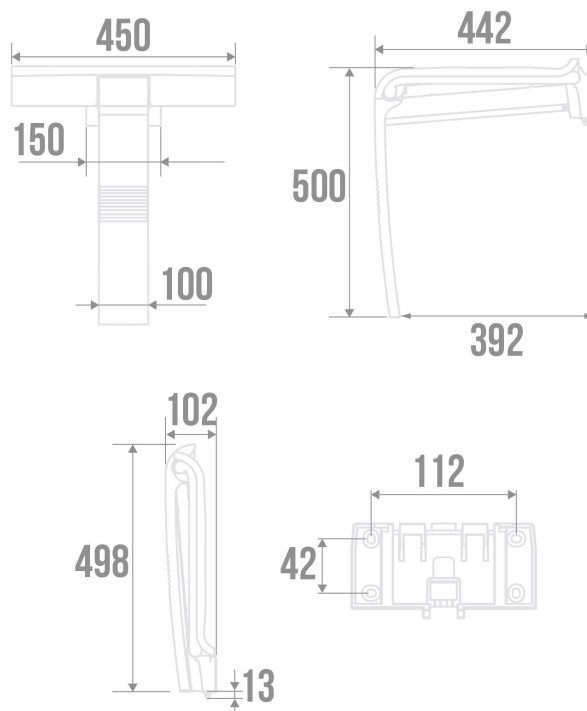

Technische Details:

- Material Sitzfläche: Kunststoff (ABS), weiss
- Material Gestell: Aluminium, epoxybeschichtet weiss
- Gestell-Durchmesser: 25 mm
- Farbe: Komplett weiss
- Zertifizierung: CE, medizinisch zugelassen
- Förderfähig: Ma Prime Adapt'
- Gewicht: 2,7 kg

Abmessungen:

- Sitzfläche Breite: 450 mm
- Sitzfläche Tiefe: 442 mm
- Sitzhöhe (normiert): 500 mm
- Tiefe eingeklappt: 102 mm
- Höhe eingeklappt: 498 mm

Siège de douche déclinable et interchangeable ARSIS, blanc

Détails techniques :

- Matière assise : polymère (ABS), blanc
- Matière piétement : aluminium, époxy blanc
- Ø piétement : 25 mm
- Coloris : entièrement blanc
- Certification : CE, usage médical
- Éligible Ma Prime Adapt'
- Poids : 2,7 kg

Dimensions :

- Largeur assise : 450 mm
- Profondeur assise : 442 mm
- Hauteur normalisée : 500 mm
- Profondeur replié : 102 mm
- Hauteur replié : 498 mm