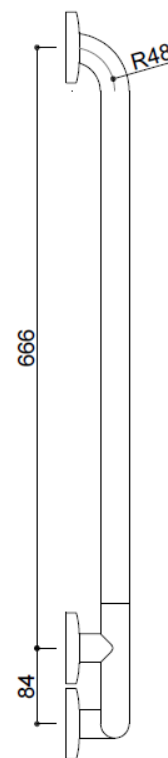

Handlauf L-Form, Edelstahl matt,
H.750 mm x B.500mm
Rechte Ausführung

Artikelnummer: APG-GESUBL02

Handlauf L-Form Ø 32, für bewegungseingeschränkte Nutzer. Rechte Ausführung.
Für sicheren Halt und Bewegung in Dusche oder Wanne.
Schieber für Handbrause und/oder Seifenablage für Dusche optional erhältlich.
Maße: 750 x 500 mm.

Bakteriostatisches Edelstahlrohr Werkstoff 1.4301.

Edelstahl satiniert

38 mm Abstand zwischen Griff und Wand: Minimaler Platzbedarf verhindert Einklemmendes Unterarms und reduziert dadurch das Risiko von Knochenbrüchen bei Stürzen.

Verdeckte Befestigungen durch Dreiloch-Wandflansch und Rosette, Edelstahl Werkstoff 1.4301, Ø 75.5.

Flansch und Rosette aus Edelstahl Werkstoff 1.4301.

Edelstahlschrauben für Massivwand im Lieferumfang enthalten.

Main courante en L, acier inoxydable mat, H 750 mm x L 500 mm version droite

Réf. APG-GESUBL02

Main courante en L Ø 32, pour les utilisateurs à mobilité réduite. Modèle droite.
Pour un maintien et des déplacements sûrs dans la douche ou la baignoire.
Curseur pour douchette à main et/ou porte-savon pour douche disponibles en option.
Dimensions : 750 x 500 mm.