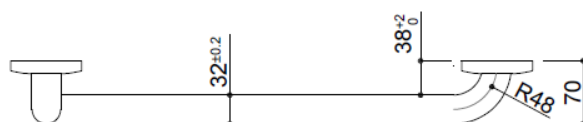

Handlauf L-Form, Edelstahl matt,
H.750 mm x B.500mm
Rechte Ausführung

Artikelnummer: APG-GESUBL02

Handlauf L-Form Ø 32, für bewegungseingeschränkte Nutzer. Rechte Ausführung.
Für sicheren Halt und Bewegung in Dusche oder Wanne.
Schieber für Handbrause und/oder Seifenablage für Dusche optional erhältlich.
Maße: 750 x 500 mm.

Bakteriostatisches Edelstahlrohr Werkstoff 1.4301.

Edelstahl satiniert

38 mm Abstand zwischen Griff und Wand: Minimaler Platzbedarf verhindert Einklemmendes Unterarms und reduziert dadurch das Risiko von Knochenbrüchen bei Stürzen.

Verdeckte Befestigungen durch Dreiloch-Wandflansch und Rosette, Edelstahl Werkstoff 1.4301, Ø 75.5.

Flansch und Rosette aus Edelstahl Werkstoff 1.4301.

Edelstahlschrauben für Massivwand im Lieferumfang enthalten.

Main courante en L, acier inoxydable mat, H 750 mm x L 500 mm version droite

Réf. APG-GESUBL02

Main courante en L Ø 32, pour les utilisateurs à mobilité réduite. Modèle droite.
Pour un maintien et des déplacements sûrs dans la douche ou la baignoire.
Curseur pour douchette à main et/ou porte-savon pour douche disponibles en option.
Dimensions : 750 x 500 mm.