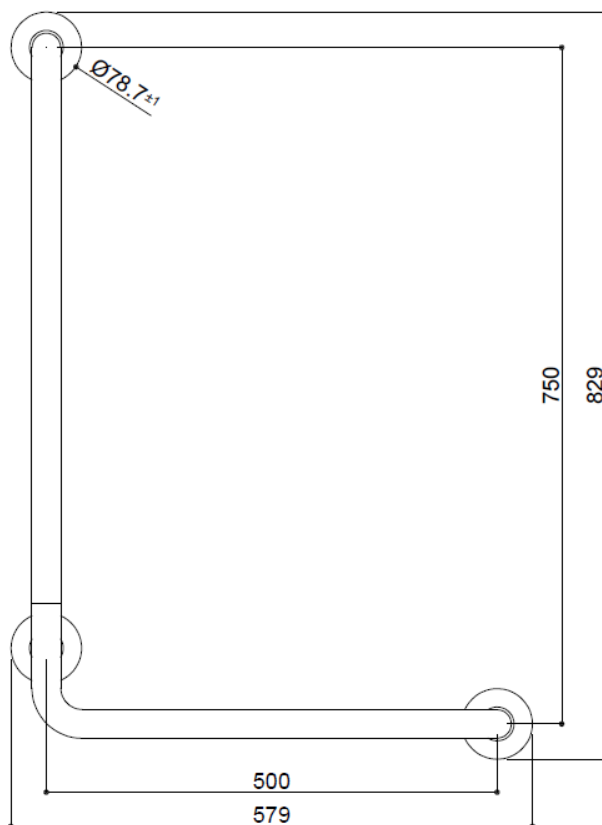

Handlauf L-Form, Edelstahl matt,
H.750 mm x B.500mm
Rechte Ausführung

Artikelnummer: APG-GESUBL02

Handlauf L-Form Ø 32, für bewegungseingeschränkte Nutzer. Rechte Ausführung.
Für sicheren Halt und Bewegung in Dusche oder Wanne.
Schieber für Handbrause und/oder Seifenablage für Dusche optional erhältlich.
Maße: 750 x 500 mm.

Bakteriostatisches Edelstahlrohr Werkstoff 1.4301.

Edelstahl satiniert

38 mm Abstand zwischen Griff und Wand: Minimaler Platzbedarf verhindert Einklemmendes Unterarms und reduziert dadurch das Risiko von Knochenbrüchen bei Stürzen.

Verdeckte Befestigungen durch Dreiloch-Wandflansch und Rosette, Edelstahl Werkstoff 1.4301, Ø 75.5.

Flansch und Rosette aus Edelstahl Werkstoff 1.4301.

Edelstahlschrauben für Massivwand im Lieferumfang enthalten.

Main courante en L, acier inoxydable mat, H 750 mm x L 500 mm version droite

Réf. APG-GESUBL02

Main courante en L Ø 32, pour les utilisateurs à mobilité réduite. Modèle droite.
Pour un maintien et des déplacements sûrs dans la douche ou la baignoire.
Curseur pour douchette à main et/ou porte-savon pour douche disponibles en option.
Dimensions : 750 x 500 mm.