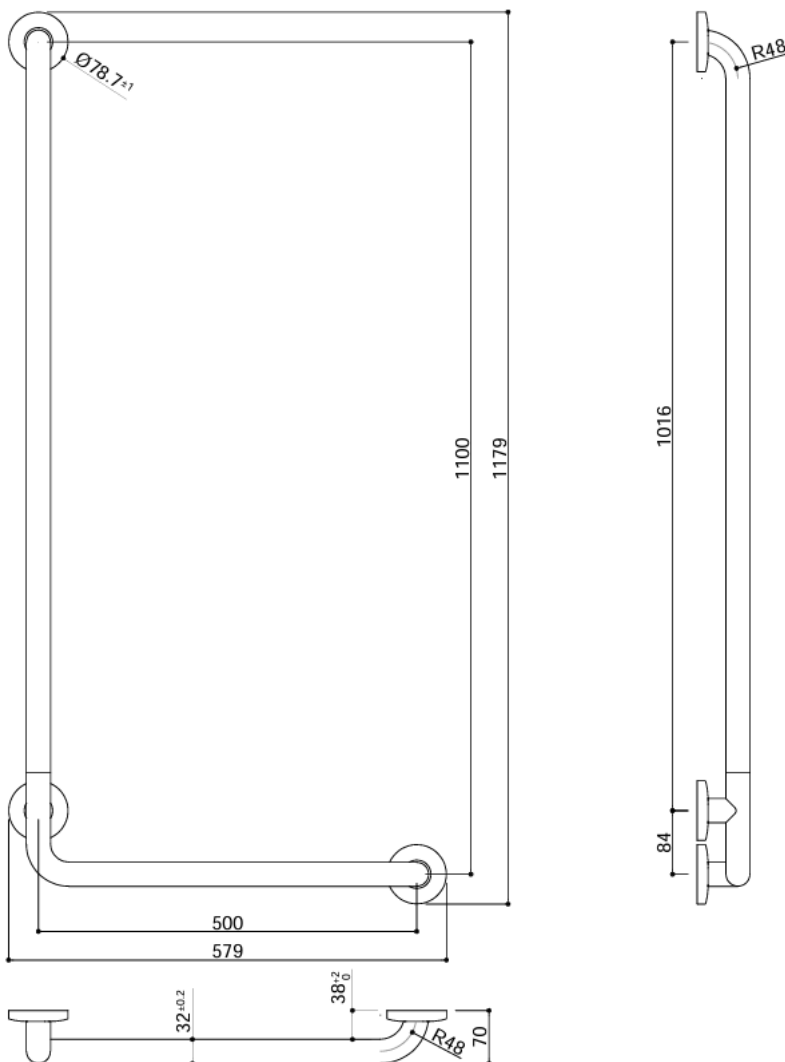

Handlauf L-Form, Edelstahl matt, H.1100 mm x B.500mm

rechte Ausführung

Artikelnummer: APG-GESUBL03

Handlauf L-Form Ø 32, für bewegungseingeschränkte Nutzer. Rechte Ausführung.

Für sicheren Halt und Bewegung in Dusche oder Wanne.

Schieber für Handbrause und/oder Seifenablage für Dusche optional erhältlich.

Maße: 1100 x 500 mm.

Bakteriostatisches Edelstahlrohr Werkstoff 1.4301.

Edelstahl satiniert

38 mm Abstand zwischen Griff und Wand: Minimaler Platzbedarf verhindert Einklemmendes Unterarms und reduziert dadurch das Risiko von Knochenbrüchen bei Stürzen.

Verdeckte Befestigungen durch Dreiloch-Wandflansch und Rosette, Edelstahl Werkstoff 1.4301, Ø 75.5.

Flansch und Rosette aus Edelstahl Werkstoff 1.4301.

Edelstahlschrauben für Massivwand im Lieferumfang enthalten.

Main courante en L, acier inoxydable mat, H 1100 mm x L 500 mm

version droite

Réf. APG-GESUBL03

Main courante en L Ø 32, pour les utilisateurs à mobilité réduite. Modèle droite.
Pour un maintien et des déplacements sûrs dans la douche ou la baignoire.
Curseur pour douchette à main et/ou porte-savon pour douche disponibles en option.
Dimensions : 1100 x 500 mm.