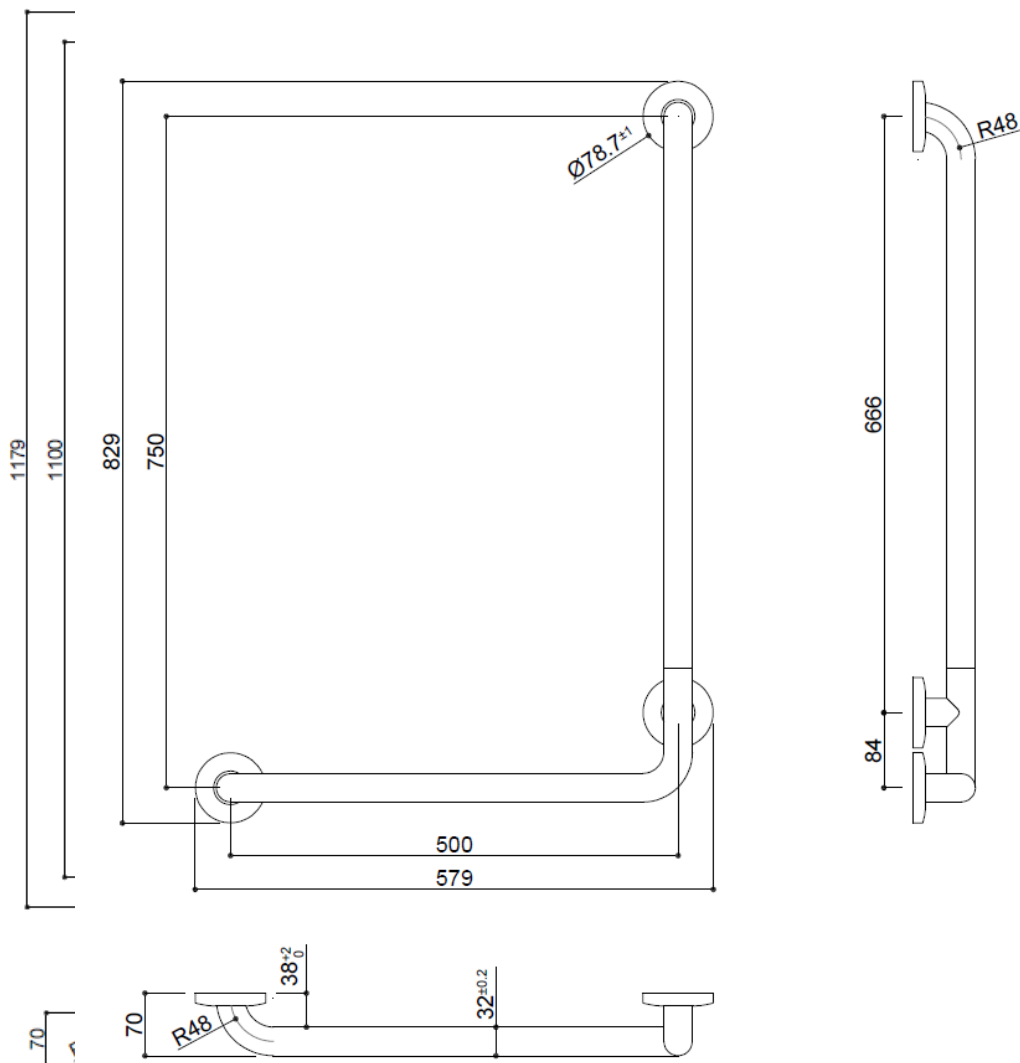

Handlauf L-Form, Edelstahl matt,
H.750 mm x B.500mm
Linke Ausführung

Artikelnummer: APG-GESUBR02

Handlauf L-Form \varnothing 32, für bewegungseingeschränkte Nutzer. Linke Ausführung.

Für sicheren Halt und Bewegung in Dusche oder Wanne.

Schieber für Handbrause und/oder Seifenablage für Dusche optional erhältlich.

Maße: 750 x 500 mm.

Bakteriostatisches Edelstahlrohr Werkstoff 1.4301.

Edelstahl satiniert

38 mm Abstand zwischen Griff und Wand: Minimaler Platzbedarf verhindert Einklemmendes Unterarms und reduziert dadurch das Risiko von Knochenbrüchen bei Stürzen.

Verdeckte Befestigungen durch Dreiloch-Wandflansch und Rosette, Edelstahl Werkstoff 1.4301, \varnothing 75.5.

Flansch und Rosette aus Edelstahl Werkstoff 1.4301.

Edelstahlschrauben für Massivwand im Lieferumfang enthalten.

Main courante en L, acier inoxydable mat, H 750 mm x L 500 mm *version gauche*

Réf. APG-GESUBR02

Main courante en L Ø 32, pour les utilisateurs à mobilité réduite. Modèle gauche.
Pour un maintien et des déplacements sûrs dans la douche ou la baignoire.
Curseur pour douchette à main et/ou porte-savon pour douche disponibles en option.
Dimensions : 750 x 500 mm.