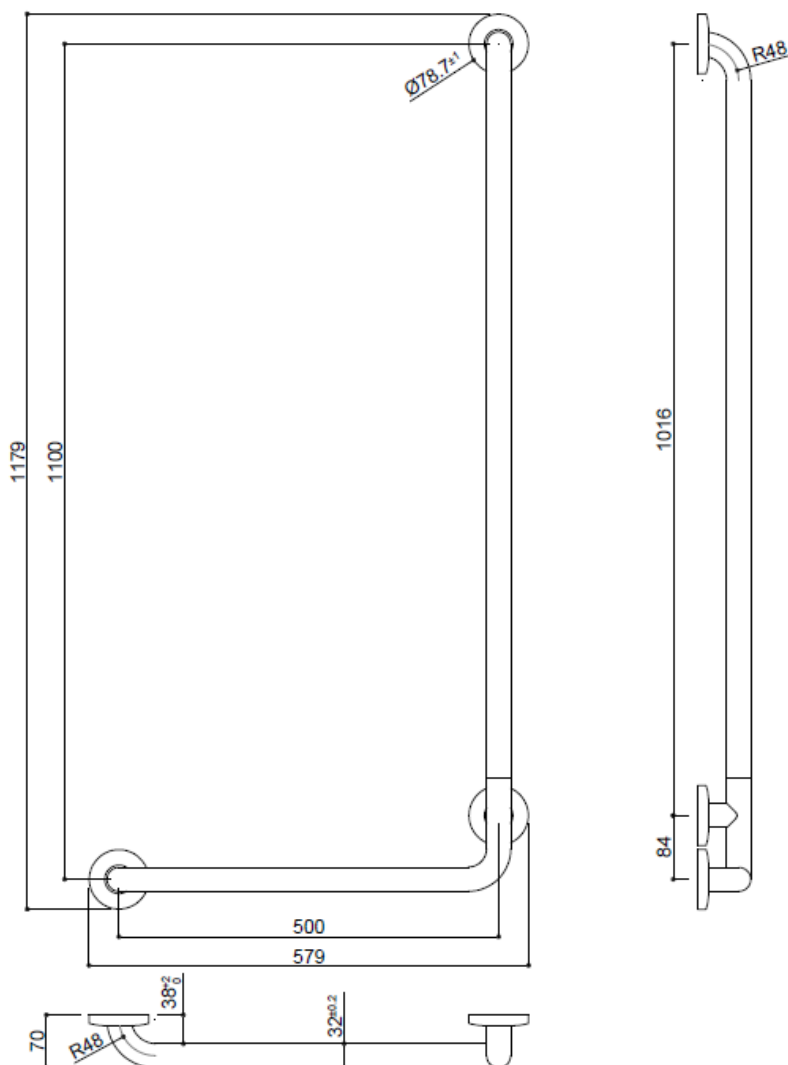

Handlauf L-Form, Edelstahl matt, H.1100 mm x B.500mm

Linke Ausführung

Artikelnummer: APG-GESUBR03

Handlauf L-Form Ø 32, für bewegungseingeschränkte Nutzer. Linke Ausführung.

Für sicheren Halt und Bewegung in Dusche oder Wanne.

Schieber für Handbrause und/oder Seifenablage für Dusche optional erhältlich.

Maße: 1100 x 500 mm.

Bakteriostatisches Edelstahlrohr Werkstoff 1.4301.

Edelstahl satiniert

38 mm Abstand zwischen Griff und Wand: Minimaler Platzbedarf verhindert Einklemmendes Unterarms und reduziert dadurch das Risiko von Knochenbrüchen bei Stürzen.

Verdeckte Befestigungen durch Dreiloch-Wandflansch und Rosette, Edelstahl Werkstoff 1.4301, Ø 75.5.

Flansch und Rosette aus Edelstahl Werkstoff 1.4301.

Edelstahlschrauben für Massivwand im Lieferumfang enthalten.

Main courante en L, acier inoxydable mat, H 1100 mm x L 500 mm version gauche

Réf. APG-GESUBR03

Main courante en L Ø 32, pour les utilisateurs à mobilité réduite. Modèle gauche.
Pour un maintien et des déplacements sûrs dans la douche ou la baignoire.
Curseur pour douchette à main et/ou porte-savon pour douche disponibles en option.
Dimensions : 1100 x 500 mm.