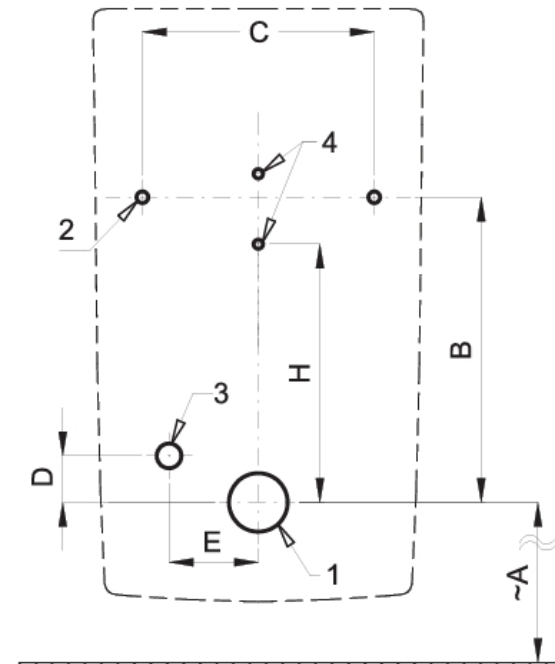

KÓTY	A	B	C	D	E	F	G	H	I	J
ROZMĚRY [mm]	470	270	200	40	85			255		

CS

- 1 - odpadní potrubí Ø 50 mm
- 2 - Otvory pro uchycení pisoáru
- 3 - přívod vody G1/2"
- 4 - 2x otvor pro hmoždinku Ø 6 mm

EN

- 1 - waste pipeline Ø 50 mm
- 2 - Holes for urinal attachment
- 3 - water supply G1/2"
- 4 - wall plug holes Ø 6 mm

Référence : ASA-SLP 89B

- Urinoir en céramique noire suspendu avec unité de chasse radar intégrée
- Module Bluetooth : paramétrage via l'appli Sanela Control ou télécommande SLD 04 sans démontage
- Chasse uniquement lors d'une utilisation réelle – détection thermique par flux de liquide
- Durée de chasse réglable : 0,5–15,5 sec.
- Rinçage hygiénique automatique après 6 heures de non-utilisation
- Alimentation eau G 1/2", évacuation Ø 50 mm
- Hauteur de montage recommandée bord avant : 650 mm au-dessus du sol
- Tension de fonctionnement : 6V (piles fournies)
- Livraison : urinoir, module Bluetooth, électrovanne, flexible de raccordement, robinet d'arrêt avec filtre et clapet anti-retour, siphon, kit de montage, schéma de cotation