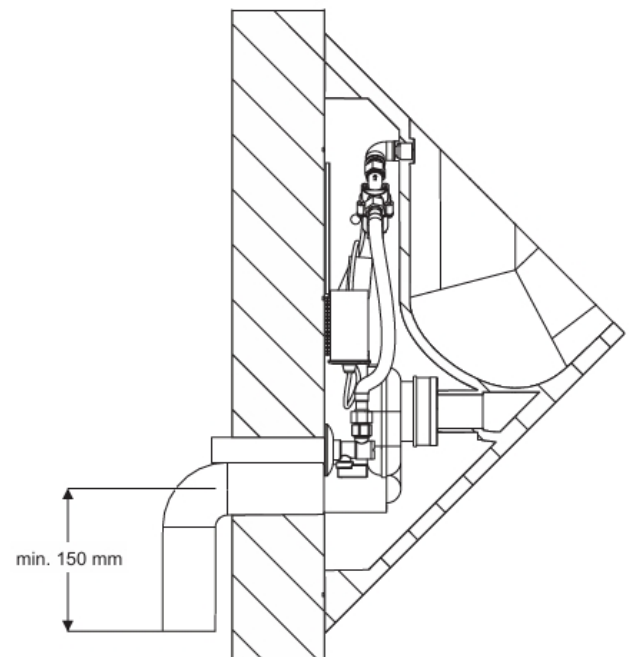

Urinal, wandhängend, Keramik schwarz, mit integrierter Bluetooth-Radarspülung, Batteriebetrieb

Artikelnummer: ASA-SLP 89B

- Wandhängendes Keramik-Urinal in Schwarz mit integrierter Radar-Spüleinheit
- Bluetooth-Modul: Parametrierung via Sanela Control App oder Fernbedienung SLD 04 ohne Demontage
- Spülung nur bei tatsächlicher Nutzung – reagiert auf Flüssigkeitsdurchfluss (thermische Erkennung)
- Spülzeit einstellbar: 0,5–15,5 Sek.
- Automatische Hygienespülung nach 6 Stunden Nichtbenutzung
- Wasserzulauf G 1/2", Ablauf Ø 50 mm
- Empfohlene Montagehöhe Vorderkante: 650 mm über Boden
- Betriebsspannung: 6V (Batterien im Lieferumfang)
- Lieferumfang: Urinal, Bluetooth-Modul, Elektromagnetventil, Anschlussschlauch, Eckventil mit Filter und Rückschlagventil, Siphon, Montageset, Massblatt

KÓTY	A	B	C	D	E	F	G	H	I	J
ROZMĚRY [mm]	470	270	200	40	85			255		

CS

- 1 - odpadní potrubí Ø 50 mm
- 2 - Otvory pro uchycení pisoáru
- 3 - přívod vody G1/2"
- 4 - 2x otvor pro hmoždinku Ø 6 mm

EN

- 1 - waste pipeline Ø 50 mm
- 2 - Holes for urinal attachment
- 3 - water supply G1/2"
- 4 - wall plug holes Ø 6 mm