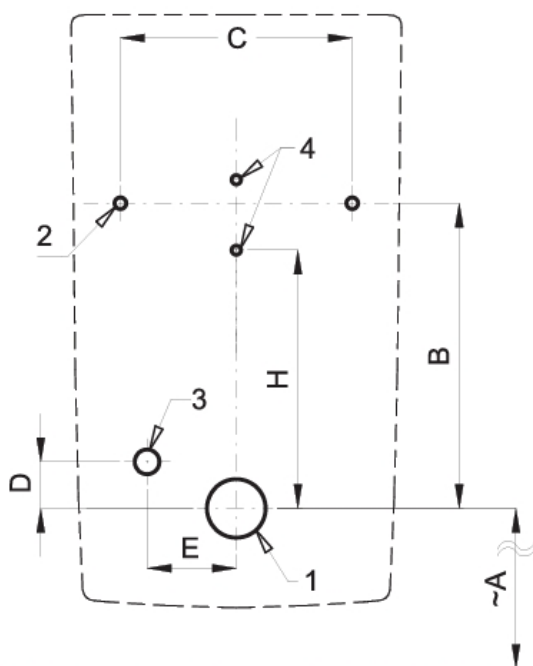

KÓTY	A	B	C	D	E	F	G	H	I	J
ROZMĚRY [mm]	470	270	200	40	85			255		

CS

- 1 - odpadní potrubí Ø 50 mm
- 2 - Otvory pro uchycení pisoáru
- 3 - přívod vody G1/2"
- 4 - 2x otvor pro hmoždinku Ø 6 mm

EN

- 1 - waste pipeline Ø 50 mm
- 2 - Holes for urinal attachment
- 3 - water supply G1/2"
- 4 - wall plug holes Ø 6 mm

CS

„~A“ pro výšku přední hrany pisoáru
650 mm nad zemí

EN

„~A“ for the height of the front edge of the
urinal 650 mm above the floor

Orinatoio sospeso, ceramica nera, con sciacquone radar Bluetooth integrato, alimentazione a batteria