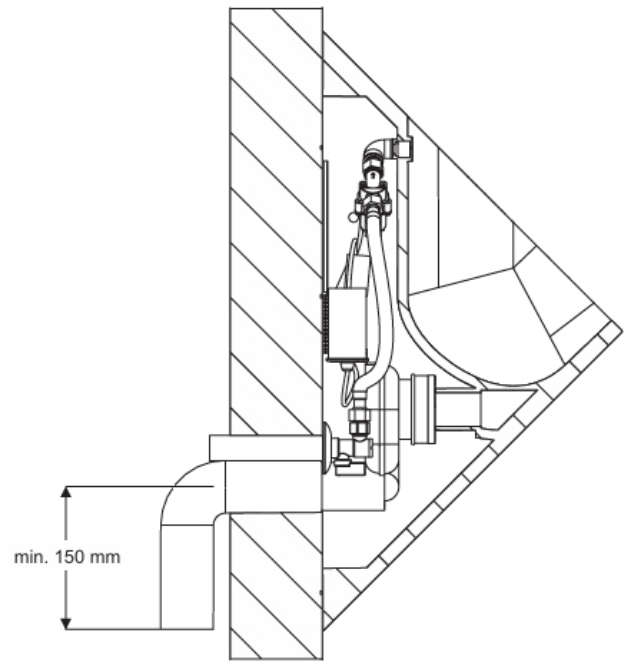

KÓTY	A	B	C	D	E	F	G	H	I	J
ROZMĚRY [mm]	470	270	200	40	85			255		

CS

- 1 - odpadní potrubí Ø 50 mm
- 2 - Otvory pro uchycení pisoáru
- 3 - přívod vody G1/2"
- 4 - 2x otvor pro hmoždinku Ø 6 mm

EN

- 1 - waste pipeline Ø 50 mm
- 2 - Holes for urinal attachment
- 3 - water supply G1/2"
- 4 - wall plug holes Ø 6 mm

Référence : ASA-SLP 89B

- Urinoir en céramique noire suspendu avec unité de chasse radar intégrée
- Module Bluetooth : paramétrage via l'appli Sanela Control ou télécommande SLD 04 sans démontage
- Chasse uniquement lors d'une utilisation réelle – détection thermique par flux de liquide
- Durée de chasse réglable : 0,5–15,5 sec.
- Rinçage hygiénique automatique après 6 heures de non-utilisation
- Alimentation eau G 1/2", évacuation Ø 50 mm
- Hauteur de montage recommandée bord avant : 650 mm au-dessus du sol
- Tension de fonctionnement : 6V (piles fournies)
- Livraison : urinoir, module Bluetooth, électrovanne, flexible de raccordement, robinet d'arrêt avec filtre et clapet anti-retour, siphon, kit de montage, schéma de cotation