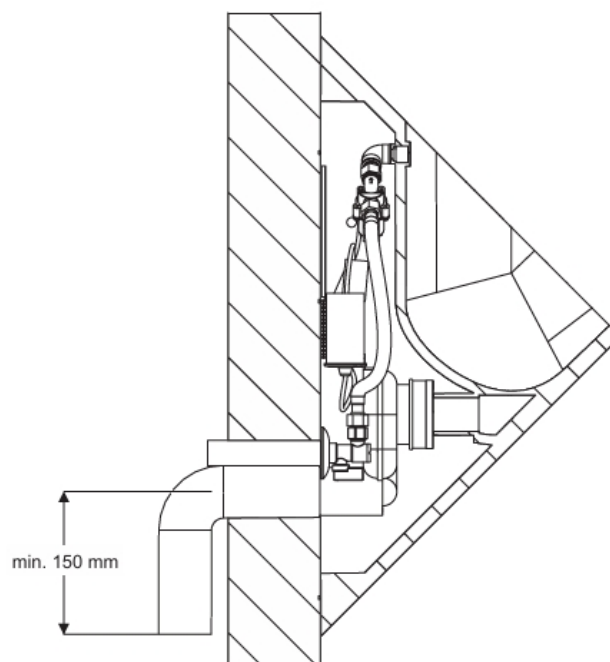

KÓTY	A	B	C	D	E	F	G	H	I	J
ROZMĚRY [mm]	470	270	200	40	85			255		

CS

- 1 - odpadní potrubí Ø 50 mm
- 2 - Otvory pro uchycení pisoáru
- 3 - přívod vody G1/2"
- 4 - 2x otvor pro hmoždinku Ø 6 mm

EN

- 1 - waste pipeline Ø 50 mm
- 2 - Holes for urinal attachment
- 3 - water supply G1/2"
- 4 - wall plug holes Ø 6 mm

CS

„~A“ pro výšku přední hrany pisoáru
650 mm nad zemí

EN

„~A“ for the height of the front edge of the
urinal 650 mm above the floor

Orinatoio sospeso, ceramica nera, con sciacquone radar Bluetooth integrato, alimentazione a batteria

Articolo: ASA-SLP 89B

- Orinatoio in ceramica nera sospeso con unità di scarico radar integrata
- Modulo Bluetooth: parametrizzazione tramite app Sanela Control o telecomando SLD 04 senza smontaggio
- Scarico solo all'uso effettivo – rilevamento termico del flusso liquido
- Durata scarico regolabile: 0,5–15,5 sec.
- Risciacquo igienico automatico dopo 6 ore di non utilizzo
- Alimentazione idrica G 1/2", scarico Ø 50 mm
- Altezza di montaggio consigliata bordo anteriore: 650 mm dal pavimento
- Tensione di esercizio: 6V (batterie incluse)
- Fornitura: orinatoio, modulo Bluetooth, elettrovalvola, flessibile di collegamento, valvola d'arresto con filtro e valvola di non ritorno, sifone, kit di montaggio, schema dimensionale