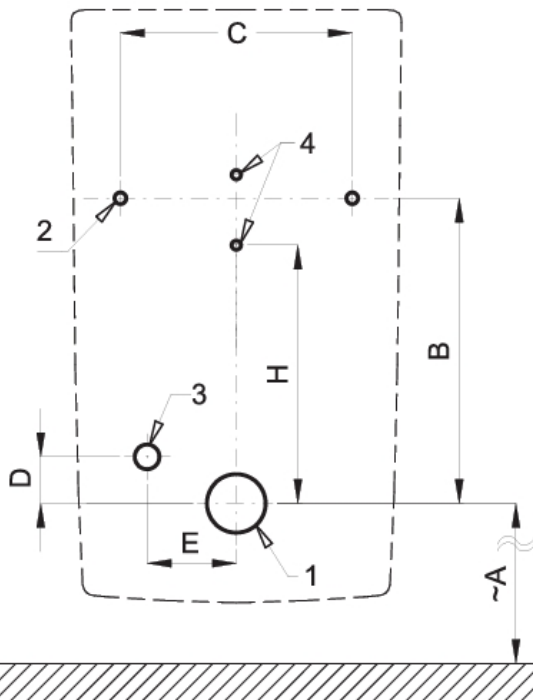

Urinal, wandhängend, Keramik schwarz, mit integrierter Bluetooth-Radarspülung, Batteriebetrieb

Artikelnummer: ASA-SLP 89B

- Wandhängendes Keramik-Urinal in Schwarz mit integrierter Radar-Spüleinheit
- Bluetooth-Modul: Parametrierung via Sanela Control App oder Fernbedienung SLD 04 ohne Demontage
- Spülung nur bei tatsächlicher Nutzung – reagiert auf Flüssigkeitsdurchfluss (thermische Erkennung)
- Spülzeit einstellbar: 0,5–15,5 Sek.
- Automatische Hygienespülung nach 6 Stunden Nichtbenutzung
- Wasserzulauf G 1/2", Ablauf Ø 50 mm
- Empfohlene Montagehöhe Vorderkante: 650 mm über Boden
- Betriebsspannung: 6V (Batterien im Lieferumfang)
- Lieferumfang: Urinal, Bluetooth-Modul, Elektromagnetventil, Anschlussschlauch, Eckventil mit Filter und Rückschlagventil, Siphon, Montageset, Massblatt

KÓTY	A	B	C	D	E	F	G	H	I	J
ROZMĚRY [mm]	470	270	200	40	85			255		

CS

- 1 - odpadní potrubí Ø 50 mm
- 2 - Otvory pro uchycení pisoáru
- 3 - přívod vody G1/2"
- 4 - 2x otvor pro hmoždinku Ø 6 mm

EN

- 1 - waste pipeline Ø 50 mm
- 2 - Holes for urinal attachment
- 3 - water supply G1/2"
- 4 - wall plug holes Ø 6 mm