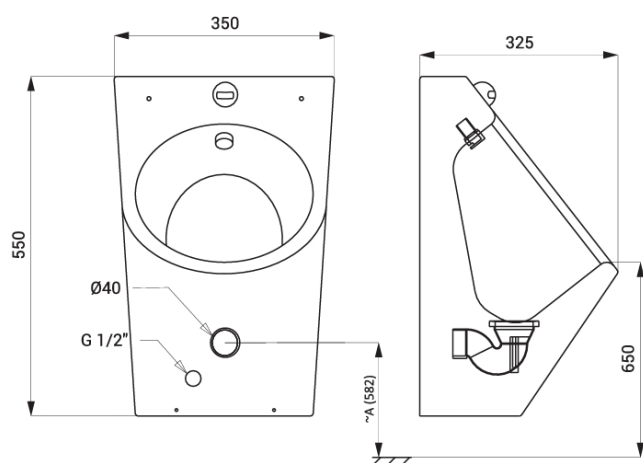

Breite: 360 mm

Höhe: 550 mm

Tiefe: 325 mm

Lieferumfang: Urinal mit integriertem Spülkopf, Sensorkopf mit Elektronik, Elektromagnetventil (1 Stk.), Eckventil mit Filter, Anschlußschlauch, Montagesatz, Siphon

(CS) „A“ pro výšku přední hrany pisoáru  
650 mm nad zemí

(EN) „A“ for the height of the front edge of the  
urinal 650 mm above the floor

Variante : urinoir avec commande infrarouge

Sortie d'eau : Ø 40 mm

Arrivée d'eau : filetage extérieur G 1/2"

Largeur : 360 mm

Hauteur : 550 mm

Profondeur : 325 mm

Contenu de la livraison : urinoir avec tête de rinçage intégrée, tête de capteur avec électronique, électrovanne (1 pièce), robinet d'équerre avec filtre, tuyau de raccordement, kit de montage, siphon

(CS) „A” pro výšku přední hrany pisoáru  
650 mm nad zemí

(EN) „A” for the height of the front edge of the  
urinal 650 mm above the floor