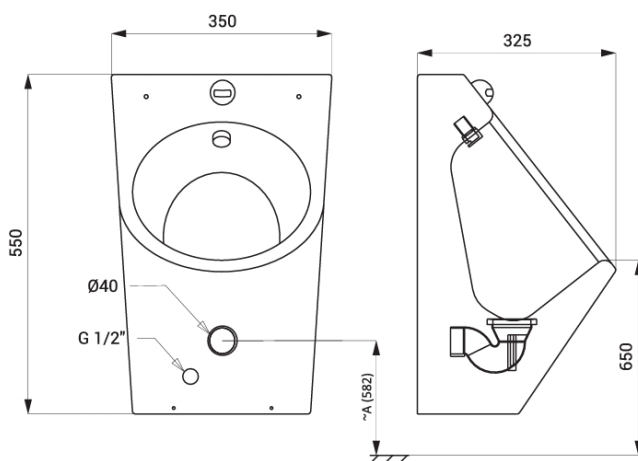

Nutzungsparameter justierbar mit Fernbedienung SLD03 (optional)

Steuerung: Infrarot

Stromversorgung: externe Elektrobox

Variante: Urinal mit Infrarot-Steuerung

Wasserabgang: Ø 40 mm

Wasserzulauf: Außengewinde G 1/2"

Breite: 360 mm

Höhe: 550 mm

Tiefe: 325 mm

Lieferumfang: Urinal mit integriertem Spülkopf, Sensorkopf mit Elektronik, Elektromagnetventil (1 Stk.), Eckventil mit Filter, Anschlußschlauch, Montagesatz, Siphon

(CS) „A“ pro výšku přední hrany pisoáru  
650 mm nad zemí

(EN) „A“ for the height of the front edge of the  
urinal 650 mm above the floor

Variante : urinoir avec commande infrarouge

Sortie d'eau : Ø 40 mm

Arrivée d'eau : filetage extérieur G 1/2"

Largeur : 360 mm

Hauteur : 550 mm

Profondeur : 325 mm

Contenu de la livraison : urinoir avec tête de rinçage intégrée, tête de capteur avec électronique, électrovanne (1 pièce), robinet d'équerre avec filtre, tuyau de raccordement, kit de montage, siphon