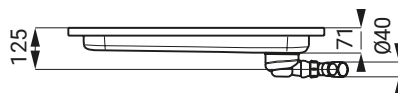

Edelstahlduschwanne 800 x 800 x 71 mm

Für Einbau- oder Auflagemontage

Artikelnummer: ASA-SLSN 07

- Edelstahl Duschwanne 800 x 800 mm
- für Einbau- oder Auflagemontage
- mit rutschhemmender Bodenfläche
- Material AISI - 304
- Oberfläche matt

Technische Details :

- Abmessungen (L x B x H): 800 x 800 x 71 mm
- Montage: Einbau oder Auflage
- Material: Edelstahl AISI 304
- Oberfläche: Matt
- Besonderheit: Rutschhemmende Bodenfläche

Lieferumfang: Edelstahlduschwanne, Siphon.

Receveur de douche en acier inoxydable

800 x 800 x 71 mm

Für Einbau- oder Auflagemontage

Réf. ASA-SLSN 07

- Receveur de douche en acier inoxydable 800 x 800 mm
- Pour montage encastré ou en applique
- Avec surface antidérapante
- Matériau AISI - 304
- Surface mate

Détails techniques :

- Dimensions (L x l x H) : 800 x 800 x 71 mm
- Montage : encastré ou en applique
- Matériau : acier inoxydable AISI 304
- Surface : mate
- Particularité : surface antidérapante

Contenu de la livraison : receveur de douche en acier inoxydable, siphon.