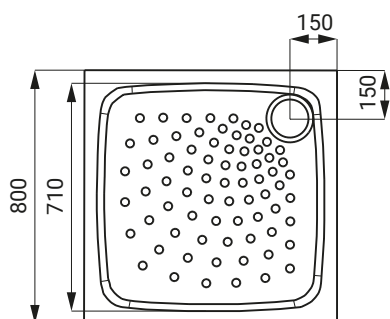

Edelstahlduschwanne 800 x 800 x 71 mm

Für Einbau- oder Auflagemontage

Artikelnummer: ASA-SLSN 07

- Edelstahl Duschwanne 800 x 800 mm
- für Einbau- oder Auflagemontage
- mit rutschhemmender Bodenfläche
- Material AISI - 304
- Oberfläche matt

Technische Details :

- Abmessungen (L x B x H): 800 x 800 x 71 mm
- Montage: Einbau oder Auflage
- Material: Edelstahl AISI 304
- Oberfläche: Matt
- Besonderheit: Rutschhemmende Bodenfläche

Lieferumfang: Edelstahlduschwanne, Siphon.

Receveur de douche en acier inoxydable

800 x 800 x 71 mm

Für Einbau- oder Auflagemontage

Réf. ASA-SLSN 07

- Receveur de douche en acier inoxydable 800 x 800 mm
- Pour montage encastré ou en applique
- Avec surface antidérapante
- Matériau AISI - 304
- Surface mate

Détails techniques :

- Dimensions (L x l x H) : 800 x 800 x 71 mm
- Montage : encastré ou en applique
- Matériau : acier inoxydable AISI 304
- Surface : mate
- Particularité : surface antidérapante

Contenu de la livraison : receveur de douche en acier inoxydable, siphon.