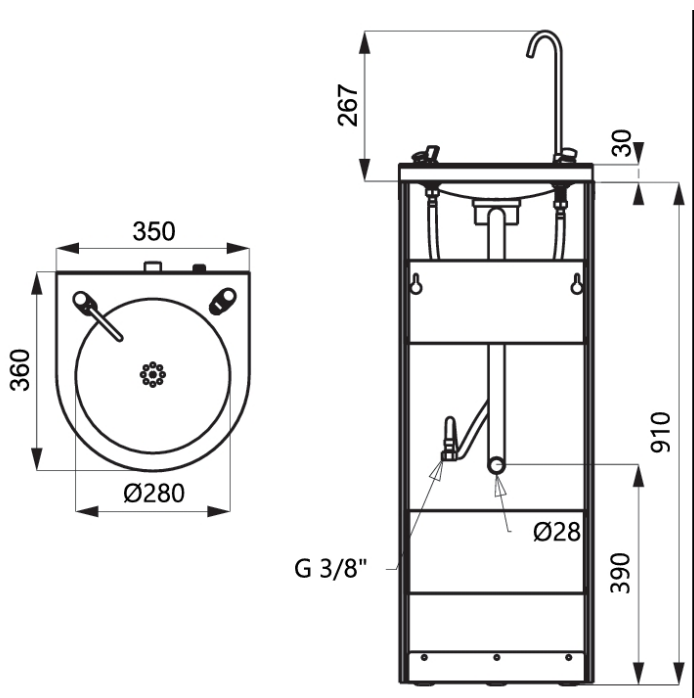

Technische Details:

- Material: Edelstahl AISI 304, mattiert
- Becken: Edelstahl, innen poliert
- Bedienung: Selbstschluss-Druckarmatur, manuell
- Wasseranschluss: G 3/8"
- Ablauf: Ø 28 mm
- Montage: bodenstehend, wandmontiert

Abmessungen:

- Gesamthöhe: 910 mm
- Breite: 350 mm
- Tiefe: 360 mm
- Becken-Ø: 280 mm

Détails techniques :

- Matériau : acier inoxydable AISI 304, satiné
- Vasque : acier inoxydable, intérieur poli
- Commande : robinet à fermeture automatique, manuel
- Raccord eau : G 3/8"
- Évacuation : Ø 28 mm
- Montage : sur pied, fixation murale

Dimensions :

- Hauteur totale : 910 mm
- Hauteur remplisseur bouteilles : 267 mm
- Distance murale en haut : 30 mm
- Distance fixation sol : 390 mm
- Largeur : 350 mm
- Profondeur : 360 mm
- Ø vasque : 280 mm