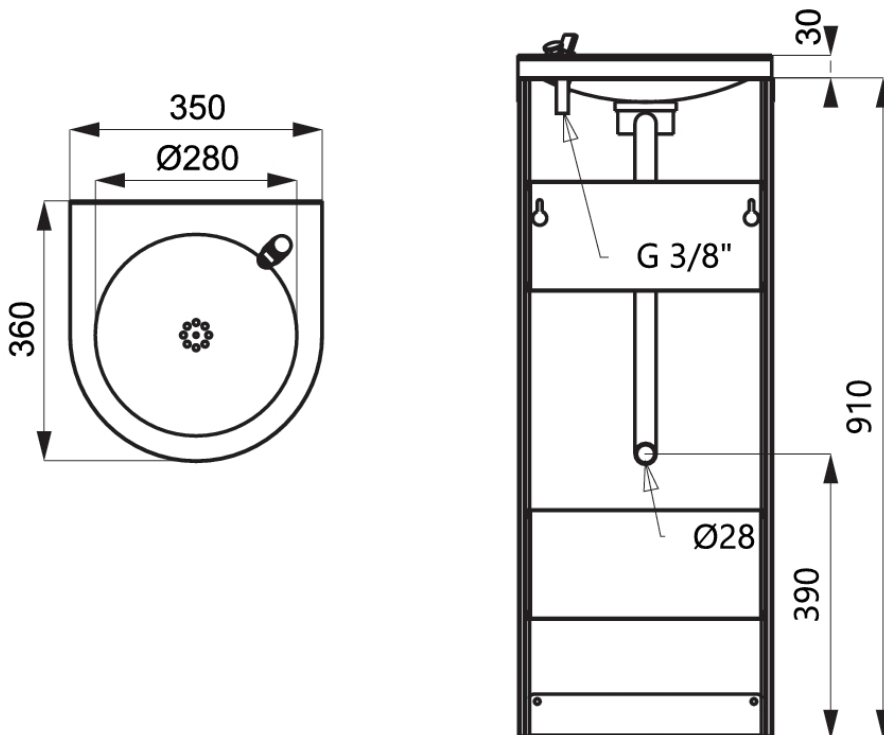

Technische Details:

- Material: Edelstahl AISI 304, mattiert
- Becken: Edelstahl, innen poliert
- Bedienung: Selbstschluss-Druckarmatur, manuell
- Wasseranschluss: G 3/8"
- Ablauf: Ø 28 mm
- Montage: bodenstehend, wandmontiert

Abmessungen:

- Gesamthöhe: 910 mm
- Breite: 350 mm
- Tiefe: 360 mm
- Becken-Ø: 280 mm

Fontaine à eau en inox, sur pied, fixation murale

Réf. ASA-SLUN 43

- Fontaine à eau sur pied en acier inoxydable, fixation murale
- Robinet à fermeture automatique à commande manuelle
- Vasque intérieure polie, enveloppe extérieure satinée
- Raccord G 3/8", évacuation Ø 28 mm
- Livré avec : fontaine, siphon, set de fixation

Détails techniques :

- Matériau : acier inoxydable AISI 304, satiné
- Vasque : acier inoxydable, intérieur poli
- Commande : robinet à fermeture automatique, manuel
- Raccord eau : G 3/8"
- Évacuation : Ø 28 mm
- Montage : sur pied, fixation murale

Dimensions :

- Hauteur totale : 910 mm
- Largeur : 350 mm
- Profondeur : 360 mm
- Ø vasque : 280 mm