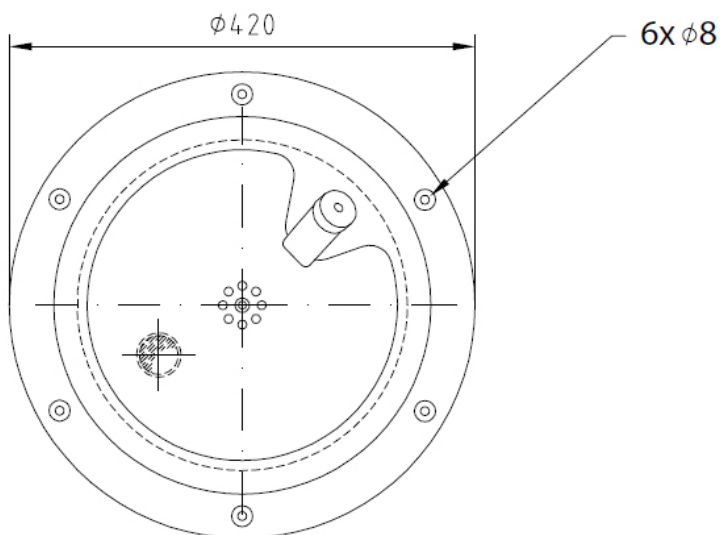

Trinkbrunnen, bodenstehend, Edelstahl

Artikelnummern: ASA-SLUN 23 / ASA-SLUN 23M

- Bodenstehender Trinkbrunnen mit Selbstschluss-Trinkauslauf
- Bodenmontage
- Wasserdurchfluss am Trinkventil regulierbar
- Verstärkt mit Polyurethan-Schaum – verhindert Einbeulung und Metallgeräusche
- Material: AISI 304, Becken innen hochglanzpoliert, Aussenverkleidung matt gebürstet
- Lieferumfang: Trinkbrunnen, Selbstschluss-Trinkauslauf, Eckventil mit Filter, Anschlussschläuche, Siphon, Montageset

Ausführungen / Artikelnummern:

ASA-SLUN 23

Höhe 800 mm

ASA-SLUN 23M

Höhe 650 mm (Kinder)

Fontaine à boire sur pied, acier inoxydable

Références : ASA-SLUN 23 / ASA-SLUN 23M

- Fontaine à boire sur pied avec robinet poussoir à fermeture automatique
- Montage au sol
- Débit d'eau réglable sur le robinet poussoir
- Renforcée de mousse polyuréthane – prévient les bosses et les bruits métalliques
- Matériau : AISI 304, vasque intérieure polie brillant, habillage extérieur satiné brossé
- Livraison : fontaine, robinet poussoir, robinet d'arrêt avec filtre, flexibles, siphon, kit de fixation

Variantes / Références :

ASA-SLUN 23

Hauteur 800 mm

ASA-SLUN 23M

Hauteur 650 mm (enfants)