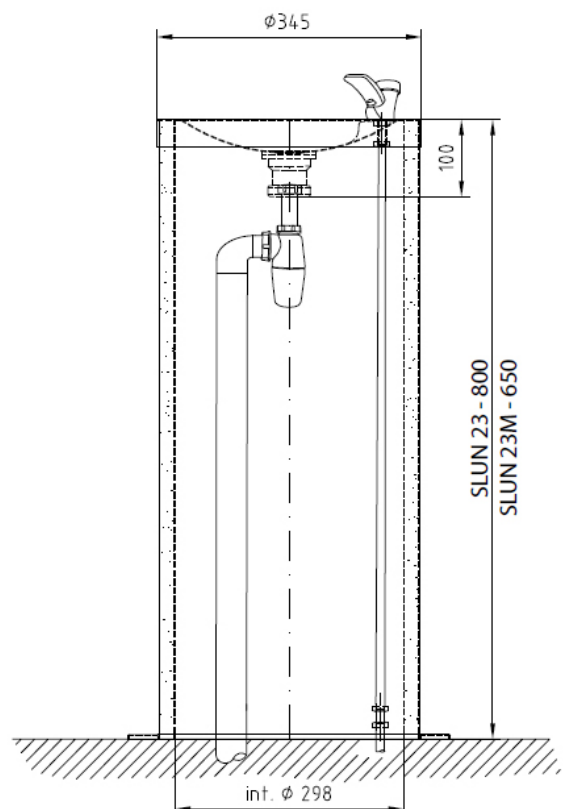

Trinkbrunnen, bodenstehend, Edelstahl

Artikelnummern: ASA-SLUN 23 / ASA-SLUN 23M

- Bodenstehender Trinkbrunnen mit Selbstschluss-Trinkauslauf
- Bodenmontage
- Wasserdurchfluss am Trinkventil regulierbar
- Verstärkt mit Polyurethan-Schaum – verhindert Einbeulung und Metallgeräusche
- Material: AISI 304, Becken innen hochglanzpoliert, Aussenverkleidung matt gebürstet
- Lieferumfang: Trinkbrunnen, Selbstschluss-Trinkauslauf, Eckventil mit Filter, Anschlussschläuche, Siphon, Montageset

Ausführungen / Artikelnummern:

ASA-SLUN 23

Höhe 800 mm

ASA-SLUN 23M

Höhe 650 mm (Kinder)

Fontaine à boire sur pied, acier inoxydable

Références : ASA-SLUN 23 / ASA-SLUN 23M

- Fontaine à boire sur pied avec robinet poussoir à fermeture automatique
- Montage au sol
- Débit d'eau réglable sur le robinet poussoir
- Renforcée de mousse polyuréthane – prévient les bosses et les bruits métalliques
- Matériau : AISI 304, vasque intérieure polie brillant, habillage extérieur satiné brossé
- Livraison : fontaine, robinet poussoir, robinet d'arrêt avec filtre, flexibles, siphon, kit de fixation

Variantes / Références :

ASA-SLUN 23

Hauteur 800 mm

ASA-SLUN 23M

Hauteur 650 mm (enfants)