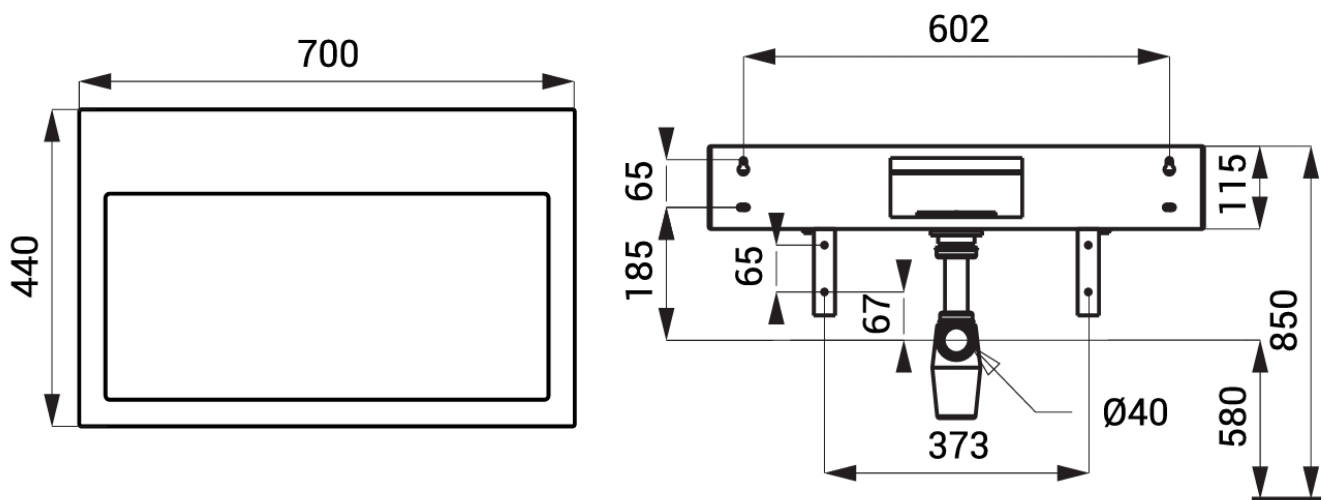

Design-Waschtisch, wandhängend, Edelstahl gebürstet

Artikelnummer: ASA-SLUN 68

- Wandhängender Design-Waschtisch mit klaren, geradlinigen Formen
- Ausschliesslich für Wandarmaturen geeignet – kein Armaturloch im Becken
- Material: AISI 304, Oberfläche gebürstet
- Montage über 2 Konsolen (im Lieferumfang enthalten)
- Empfohlene Montagehöhe Oberkante Becken: 850 mm
- Lieferumfang: Waschtisch, Konsolen (2 Stk.), Siphon Ø 40 mm, Montageset

Lavabo design, suspendu, acier inoxydable brossé

Référence : ASA-SLUN 68

- Lavabo design suspendu aux formes épurées et géométriques
- Uniquement compatible avec robinetterie murale – pas de trou de robinetterie
- Matériau : AISI 304, finition brossée
- Montage sur 2 consoles (fournies)
- Hauteur de montage recommandée bord supérieur : 850 mm
- Livraison : lavabo, consoles (2 pcs.), siphon Ø 40 mm, kit de fixation