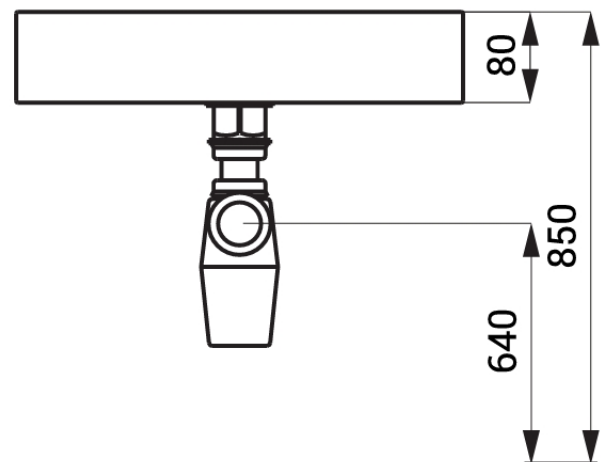

Aufsatzwaschtisch, quadratisch, Edelstahl

Artikelnummern: ASA-SLUN 73A / ASA-SLUN 73AV

- Aufsatzwaschtisch für Ablage oder Waschtischplatte
- Geradliniges, quadratisches Design
- Ohne Hahnloch – nur für Wandarmaturen geeignet
- Ohne Überlauf
- Material: AISI 304 Edelstahl
- Lieferumfang: Waschtisch, Wandhalterung, Siphon, Montageset
- Empfohlene Montagehöhe Oberkante: 850 mm

Ausführungen / Artikelnummern:

ASA-SLUN 73A

Edelstahl matt gebürstet

ASA-SLUN 73AV

Edelstahl schwarz matt

Lavabo à poser carré, acier inoxydable

Références : ASA-SLUN 73A / ASA-SLUN 73AV

- Lavabo à poser sur tablette ou plan vasque
- Design carré épuré
- Sans trou de robinetterie – compatible robinetterie murale uniquement
- Sans trop-plein
- Matériau : acier inoxydable AISI 304
- Livraison : lavabo, support mural, siphon, kit de fixation
- Hauteur de montage recommandée bord supérieur : 850 mm