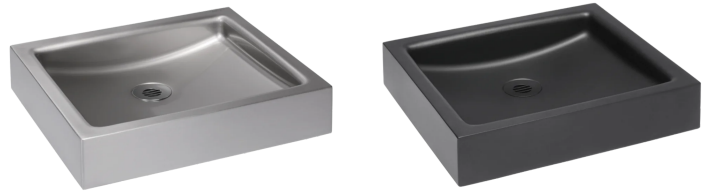

Aufsatzwaschtisch, quadratisch, Edelstahl

Artikelnummern: ASA-SLUN 73A / ASA-SLUN 73AV

- Aufsatzwaschtisch für Ablage oder Waschtischplatte
- Geradliniges, quadratisches Design
- Ohne Hahnloch – nur für Wandarmaturen geeignet
- Ohne Überlauf
- Material: AISI 304 Edelstahl
- Lieferumfang: Waschtisch, Wandhalterung, Siphon, Montageset
- Empfohlene Montagehöhe Oberkante: 850 mm

Ausführungen / Artikelnummern:

ASA-SLUN 73A

Edelstahl matt gebürstet

ASA-SLUN 73AV

Edelstahl schwarz matt

Lavabo à poser carré, acier inoxydable

Références : ASA-SLUN 73A / ASA-SLUN 73AV

- Lavabo à poser sur tablette ou plan vasque
- Design carré épuré
- Sans trou de robinetterie – compatible robinetterie murale uniquement
- Sans trop-plein
- Matériau : acier inoxydable AISI 304
- Livraison : lavabo, support mural, siphon, kit de fixation
- Hauteur de montage recommandée bord supérieur : 850 mm

Variantes / Références :

ASA-SLUN 73A

Inox satiné brossé

ASA-SLUN 73AV

Inox noir mat