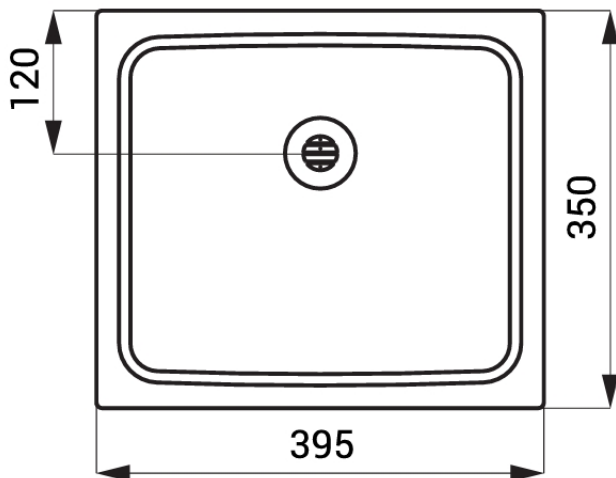

Aufsatzwaschtisch, quadratisch, Edelstahl

Artikelnummern: ASA-SLUN 73A / ASA-SLUN 73AV

- Aufsatzwaschtisch für Ablage oder Waschtischplatte
- Geradliniges, quadratisches Design
- Ohne Hahnloch – nur für Wandarmaturen geeignet
- Ohne Überlauf
- Material: AISI 304 Edelstahl
- Lieferumfang: Waschtisch, Wandhalterung, Siphon, Montageset
- Empfohlene Montagehöhe Oberkante: 850 mm

Ausführungen / Artikelnummern:

ASA-SLUN 73A

Edelstahl matt gebürstet

ASA-SLUN 73AV

Edelstahl schwarz matt

Lavabo à poser carré, acier inoxydable

Références : ASA-SLUN 73A / ASA-SLUN 73AV

- Lavabo à poser sur tablette ou plan vasque
- Design carré épuré
- Sans trou de robinetterie – compatible robinetterie murale uniquement
- Sans trop-plein
- Matériau : acier inoxydable AISI 304
- Livraison : lavabo, support mural, siphon, kit de fixation
- Hauteur de montage recommandée bord supérieur : 850 mm