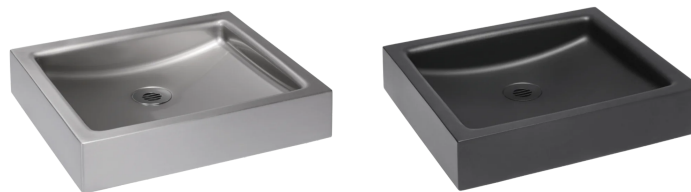

Aufsatzwaschtisch, quadratisch, Edelstahl

Artikelnummern: ASA-SLUN 73A / ASA-SLUN 73AV

- Aufsatzwaschtisch für Ablage oder Waschtischplatte
- Geradliniges, quadratisches Design
- Ohne Hahnloch – nur für Wandarmaturen geeignet
- Ohne Überlauf
- Material: AISI 304 Edelstahl
- Lieferumfang: Waschtisch, Wandhalterung, Siphon, Montageset
- Empfohlene Montagehöhe Oberkante: 850 mm

Ausführungen / Artikelnummern:

ASA-SLUN 73A

Edelstahl matt gebürstet

ASA-SLUN 73AV

Edelstahl schwarz matt

Lavabo à poser carré, acier inoxydable

Références : ASA-SLUN 73A / ASA-SLUN 73AV

- Lavabo à poser sur tablette ou plan vasque
- Design carré épuré
- Sans trou de robinetterie – compatible robinetterie murale uniquement
- Sans trop-plein
- Matériau : acier inoxydable AISI 304
- Livraison : lavabo, support mural, siphon, kit de fixation
- Hauteur de montage recommandée bord supérieur : 850 mm

Variantes / Références :

ASA-SLUN 73A

Inox satiné brossé

ASA-SLUN 73AV

Inox noir mat