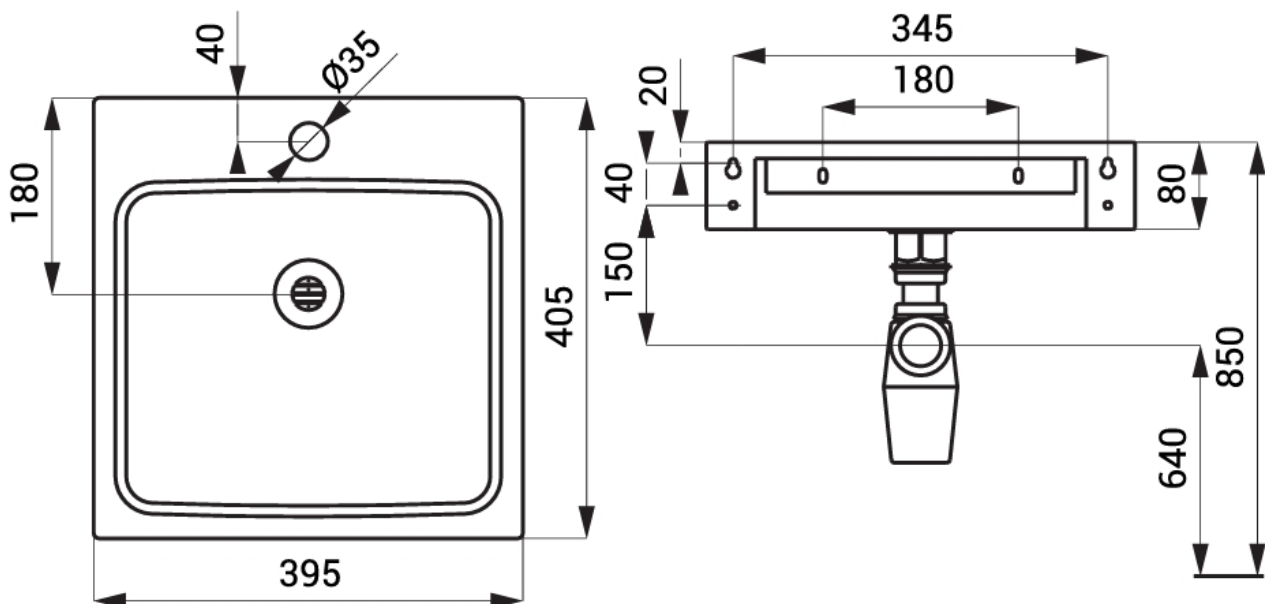

Wandhängender Waschtisch, quadratisch, Edelstahl schwarz matt

Artikelnummer: ASA-SLUN 73V

- Wandhängender Waschtisch mit 1 Hahnloch (Ø 35 mm)
- Geradliniges, quadratisches Design – moderner Designwaschtisch
- Montage über Wandhalterung (im Lieferumfang enthalten)
- Empfohlene Montagehöhe Oberkante Becken: 850 mm
- Ohne Überlauf
- Material: AISI 304 Edelstahl, Oberfläche schwarz matt
- Lieferumfang: Waschtisch, Wandhalterung, Siphon, Montageset

Lavabo suspendu carré, acier inoxydable noir mat

Référence : ASA-SLUN 73V

- Lavabo suspendu avec 1 trou de robinetterie (Ø 35 mm)
- Design carré épuré – lavabo design contemporain
- Montage sur support mural (fourni)
- Hauteur de montage recommandée bord supérieur : 850 mm
- Sans trop-plein
- Matériau : acier inoxydable AISI 304, finition noir mat
- Livraison : lavabo, support mural, siphon, kit de fixation