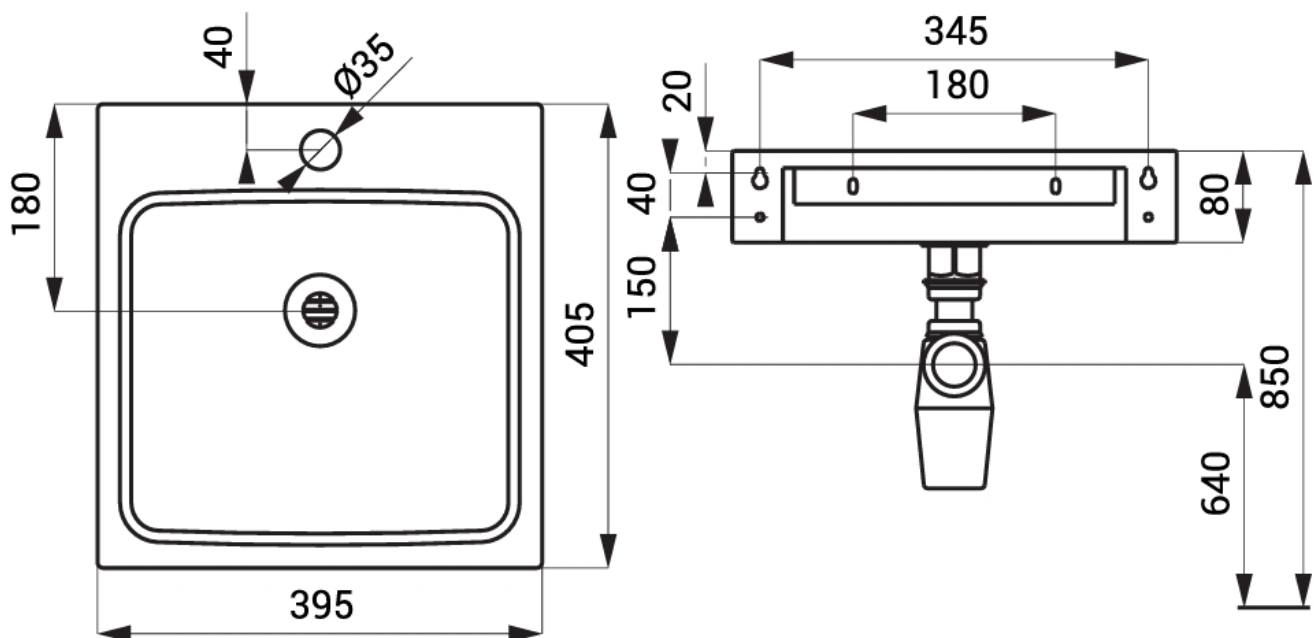

## Wandhängender Waschtisch, quadratisch, Edelstahl matt gebürstet

Artikelnummer: ASA-SLUN 73

- Wandhängender Waschtisch mit 1 Hahnloch (Ø 35 mm)
- Geradliniges, quadratisches Design – moderner Designwaschtisch
- Montage über Wandhalterung (im Lieferumfang enthalten)
- Empfohlene Montagehöhe Oberkante Becken: 850 mm
- Ohne Überlauf
- Material: AISI 304 Edelstahl, Oberfläche matt gebürstet
- Lieferumfang: Waschtisch, Wandhalterung, Siphon, Montageset

## Lavabo suspendu carré, acier inoxydable satiné brossé

Référence : ASA-SLUN 73

- Lavabo suspendu avec 1 trou de robinetterie (Ø 35 mm)
- Design carré épuré – lavabo design contemporain
- Montage sur support mural (fourni)
- Hauteur de montage recommandée bord supérieur : 850 mm
- Sans trop-plein
- Matériau : acier inoxydable AISI 304, finition satiné brossé
- Livraison : lavabo, support mural, siphon, kit de fixation